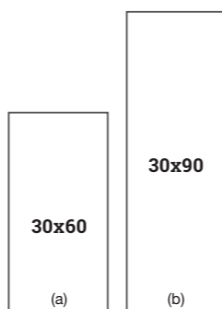

(a) - Elements - Elements MixPeak
(b) - Elements - Elements MixMood - Elements MixPeak

Peças / Pieces		Caixas / Box			Europalets / Europallet			
		Espessura (mm) Thickness (mm)	Nº Peças No Pieces	MF Aprox. No of Sq. M. Approx.	Peso (Kg) Weight Kg	Nº Caixas No Boxes	MF Aprox. No of Sq. M. Approx.	Peso (Kg) Weight (Kg)
30x60 cm	Rect.	9,0 ± 5 %	5	0.90	14.50	72	64.80	1 044
30x90 cm	Rect.	12,3 ± 0,5 mm	4	1.08	22.00	40	43.20	901

ELEMENTS

ELEMENTS MIST
30x90 RECT [29,6x88,8x1,23 cm] P92
30x60 RECT [29,6x59,2x0,90 cm] P75

ELEMENTS MIXMOOD MIST (b)
30x90 RECT [29,6x88,8x1,23 cm] P95

ELEMENTS MIXPEAK MIST (b)
30x90 RECT [29,6x88,8x1,23 cm] P95
30x60 RECT [29,6x59,2x0,90 cm] P80