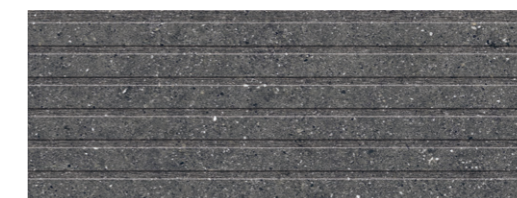

ELEMENTS CARBON
30x90 RECT [29,6x88,8x1,23 cm] P92
30x60 RECT [29,6x59,2x0,90 cm] P75

ELEMENTS MIXMOOD CARBON (b)
30x90 RECT [29,6x88,8x1,23 cm] P95

ELEMENTS MIXPEAK CARBON (b)
30x90 RECT [29,6x88,8x1,23 cm] P95
30x60 RECT [29,6x59,2x0,90 cm] P80