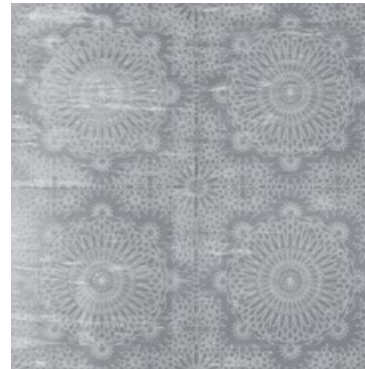

SABIKA 305
BARDIGLIO