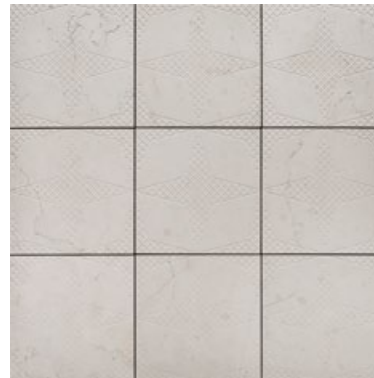

TWENTY 04
BP