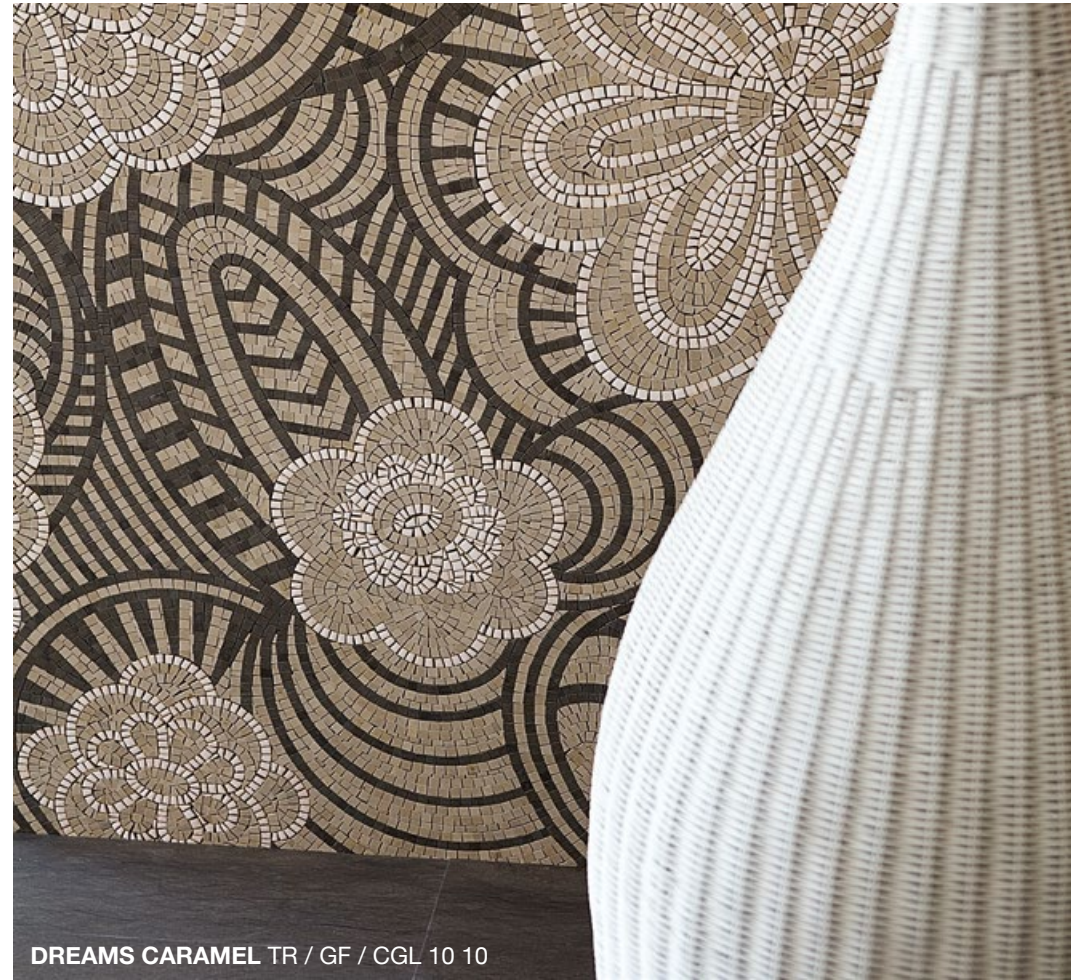

**GALE**  
cm 180 x 250 x 0,4

**DAVID**  
cm 180 x 250 x 0,4

## Artistic Bloom

Un moto perpetuo di cerchi  
nell'universo infinito.

*A perpetual motion of circles  
in the infinite universe.*

Artistic Paisley

Dreams Caramel

DREAMS CARAMEL TR / GF / CGL 10 10

Orleans

**ORLEANS** cm 220 x 220 x 1 - 86,6" x 86,6" x 0,4"