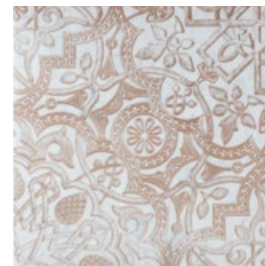

Samarcanda A 457

BC - bronzo
modulo cm 45,7 x 45,7 x 1
tile 18" x 18" x 0,4"