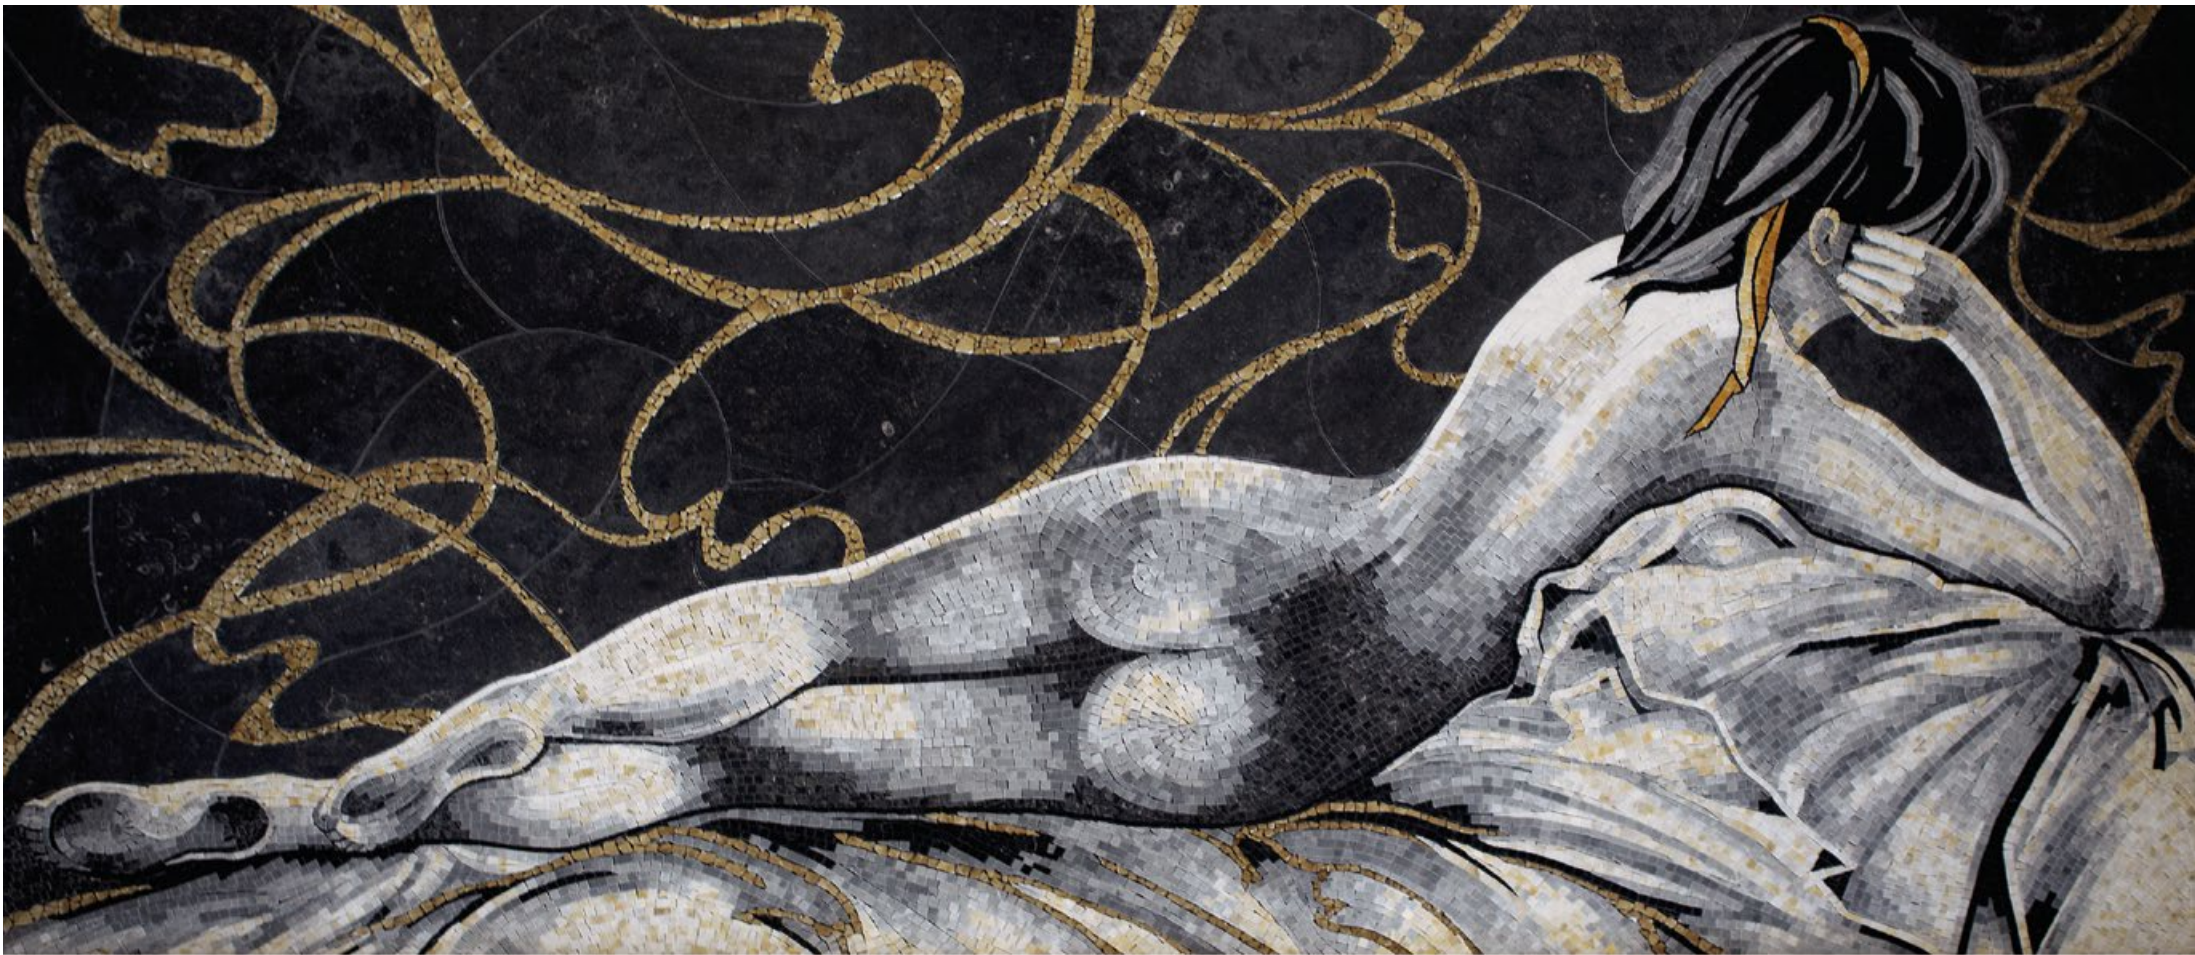

## Les Demoiselles

Linee sinuose tracciate  
con semplicità e naturalezza.

*Sinuous lines with simplicity  
and naturalness drawn.*

**Les Demoiselles I** cm 256 x 121 x 1 - 100,8" x 47,6" x 0,4"

**< Les Demoiselles II**  
cm 107 x 122 x 1  
42,1" x 48" x 0,4"