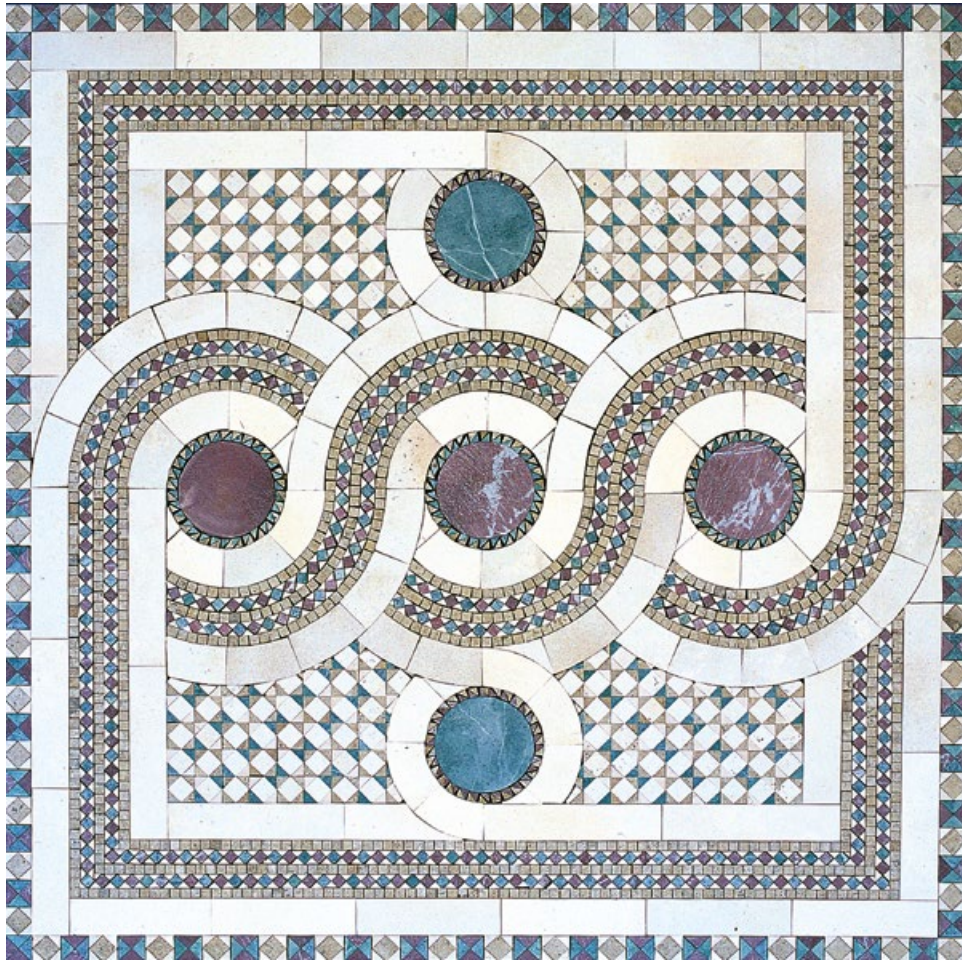

< Rialto
cm 150 x 150 x 1
59" x 59" x 0,4"

San Marco >
cm 120 x 120 x 1
47,2" x 47,2" x 0,4"