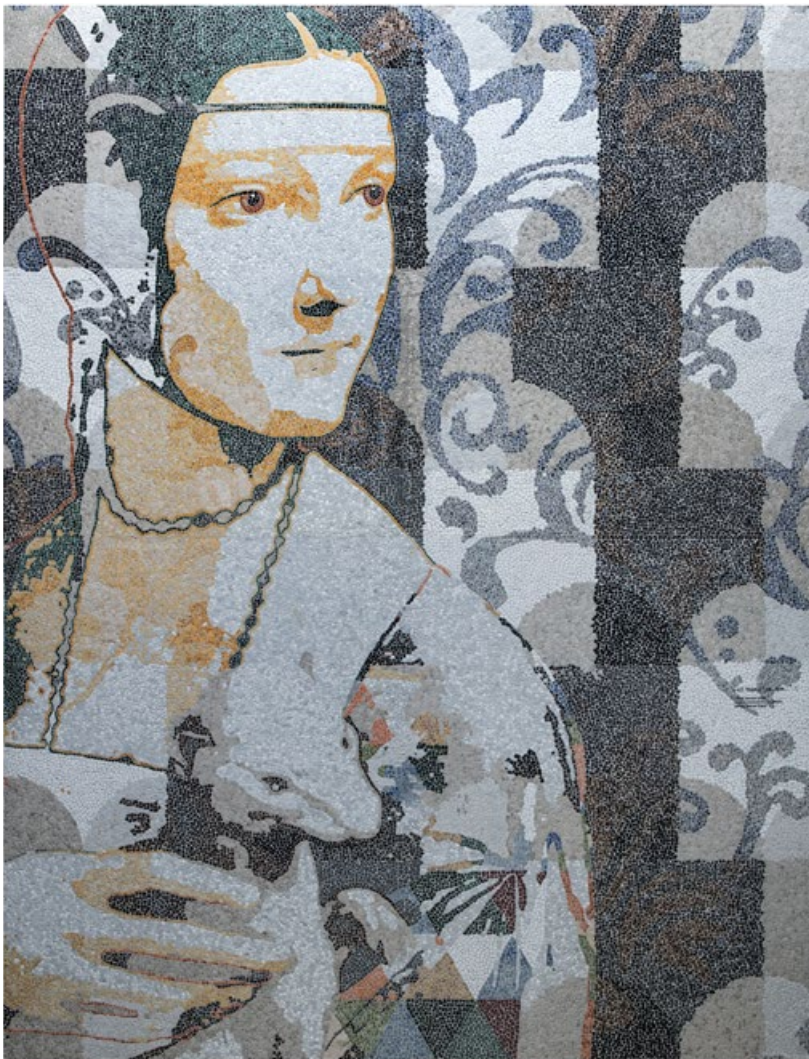

GALE
cm 180 x 250 x 0,4