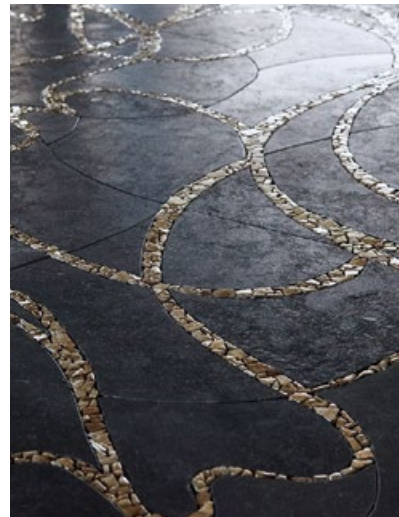

Les Demoiselles

Linee sinuose tracciate
con semplicità e naturalezza.

*Sinuous lines with simplicity
and naturalness drawn.*