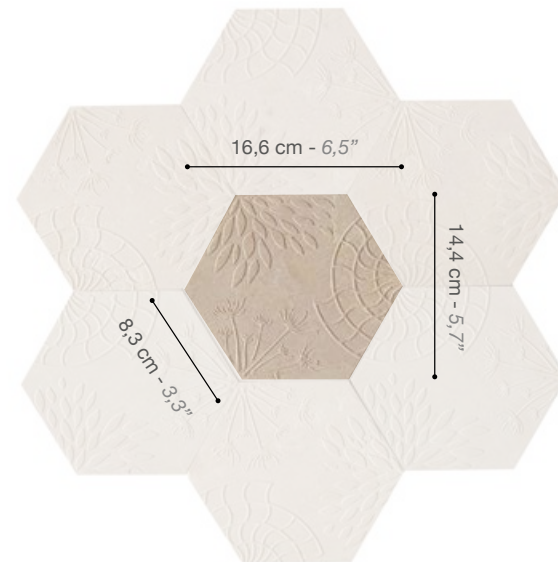

**Jeux d'hexagones 144 TVN**  
modulo cm 14,4 x 16,6 x 1  
tile 5,7" x 6,5" x 0,4"

**Jeux d'hexagones 144 TVC**  
modulo cm 14,4 x 16,6 x 1  
tile 5,7" x 6,5" x 0,4"

**Jeux d'hexagones 144 NEW BLACK**  
modulo cm 14,4 x 16,6 x 1  
tile 5,7" x 6,5" x 0,4"

**Jeux d'hexagones 144 CL**  
modulo cm 14,4 x 16,6 x 1  
tile 5,7" x 6,5" x 0,4"

**Jeux d'hexagones 144 BP**  
modulo cm 14,4 x 16,6 x 1  
tile 5,7" x 6,5" x 0,4"

ZELLIGE 305 BP - GOLD