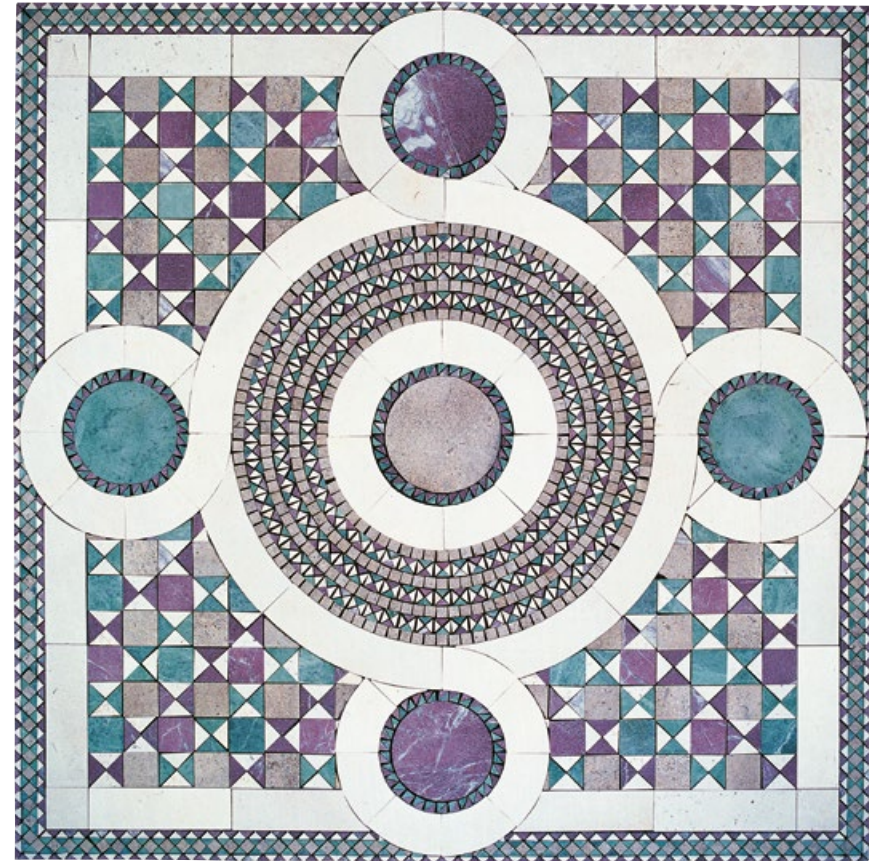

## Longoctagon

## Stick

Rialto

San Marco

< Rialto  
cm 150 x 150 x 1  
59" x 59" x 0,4"

San Marco >  
cm 120 x 120 x 1  
47,2" x 47,2" x 0,4"