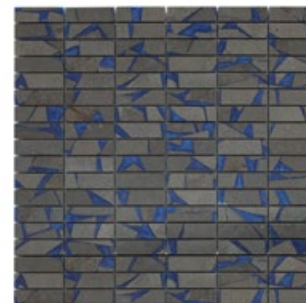

Rock'n'wax 1,5x4,8

GF - RS blu
foglio cm 30,5 x 30 - sheet 12" x 11,8"
tessera cm 1,5 x 4,8 x 1
tessera 0,6" x 1,9" x 0,4"