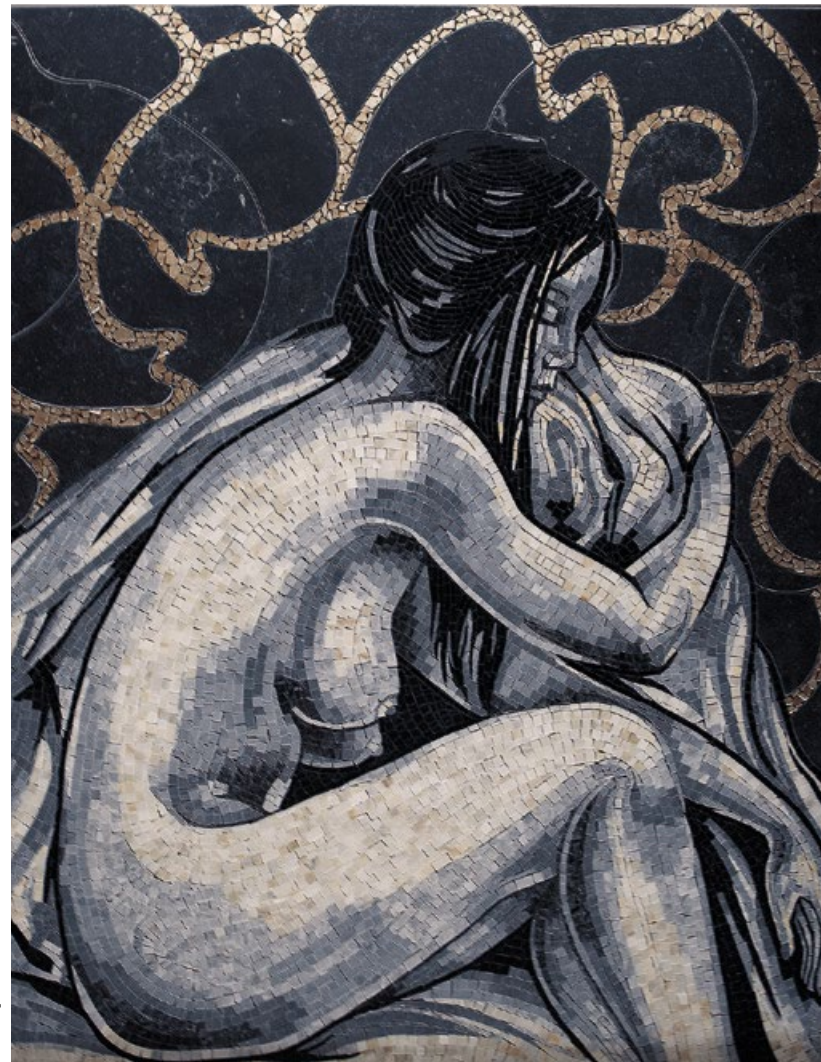

## Les Demoiselles

Linee sinuose tracciate  
con semplicità e naturalezza.

*Sinuous lines with simplicity  
and naturalness drawn.*

**Les Demoiselles I** cm 256 x 121 x 1 - 100,8" x 47,6" x 0,4"

**< Les Demoiselles II**  
cm 107 x 122 x 1  
42,1" x 48" x 0,4"