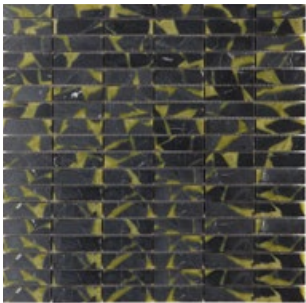

Rock'n'wax 1,5x4,8

NERO - RS verde
foglio cm 30,5 x 30 - sheet 12" x 11,8"
tessera cm 1,5 x 4,8 x 1
tessera 0,6" x 1,9" x 0,4"