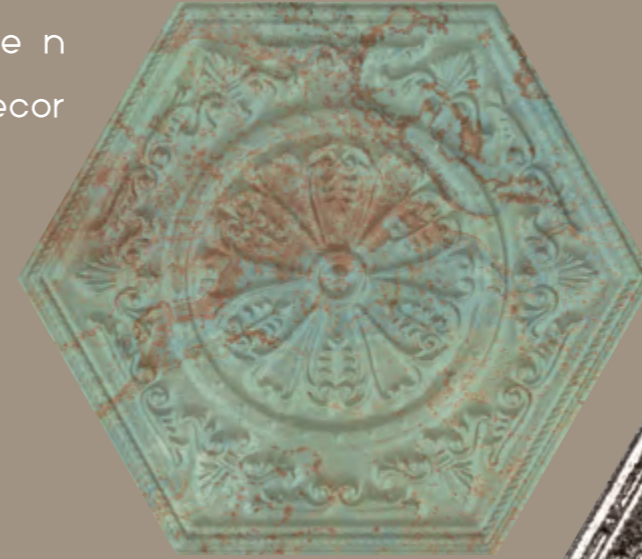

green
mix decor