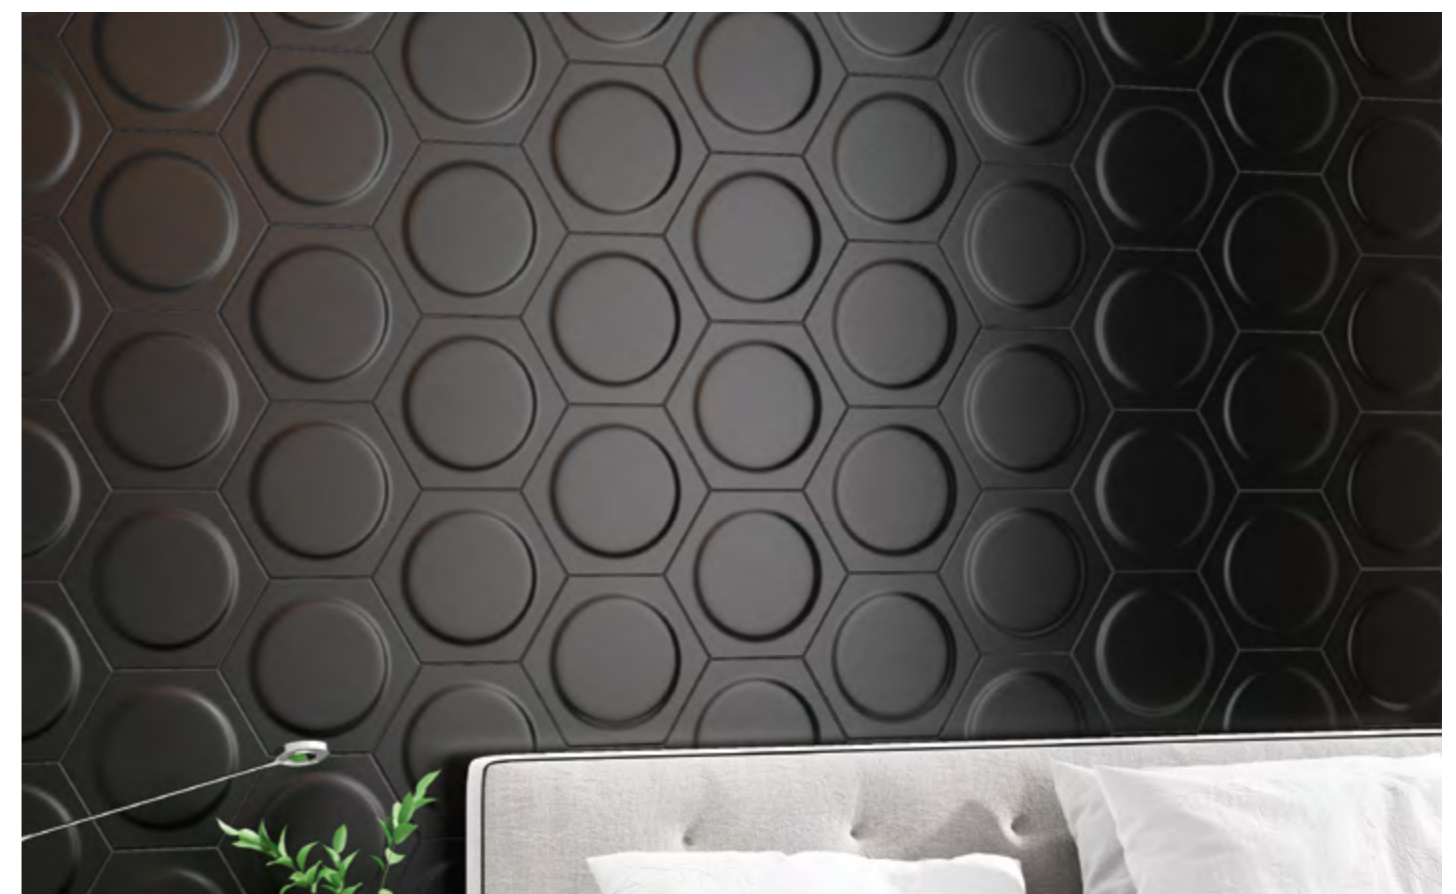

Available in all colors.
Disponibles en todos los colores.

INTUITION Circle or Natural

punto
croce
collection

hexagon

sizes:

25x29 cm.
9.84"x11.42"

colors: 02	sizes: 01	thickness: 10 mm	finishes: 01
---------------	--------------	---------------------	-----------------