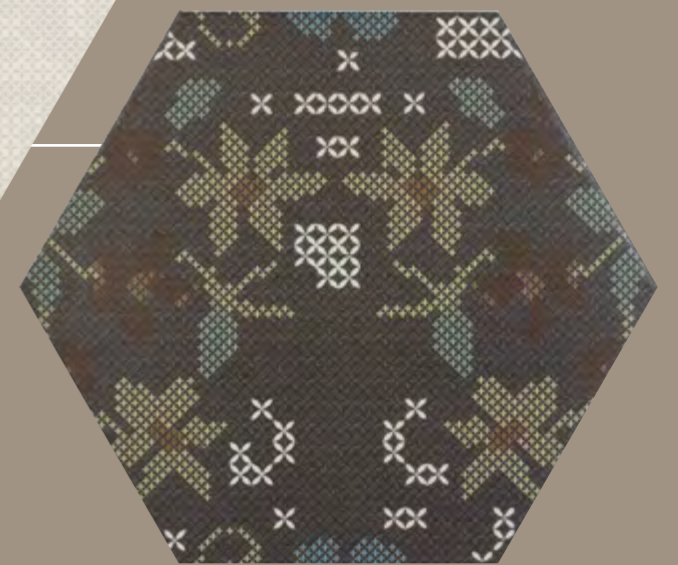

black
decor