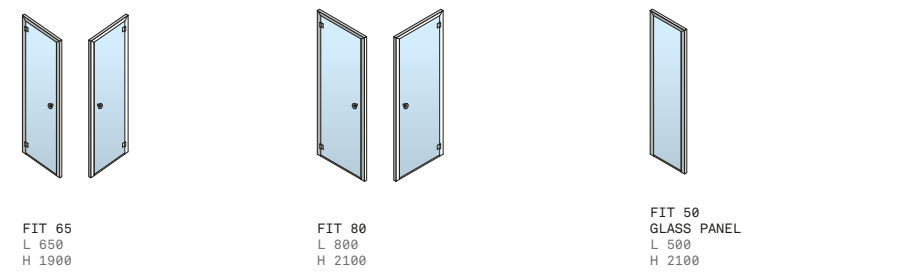

PORTE E VETRATE

DOORS AND GLASS PANELS

Le speciali porte Effe per hammam sono progettate per ottenere una tenuta perfetta alla fuoriuscita del vapore, garantendo il giusto ricircolo d'aria. L'acciaio inox, l'alluminio e il vetro temperato di 8 mm di spessore rendono ogni modello molto durevole e facilmente abbinabile allo stile di ogni arredamento. Grazie alle porte Effe, anche la semplice doccia di casa può essere trasformata in un perfetto bagno turco.

The special doors created by Effe for Hammams are designed to ensure a perfect seal against the escape of steam thus ensuring proper air circulation. Stainless steel and 8mm-thick toughened glass make each model tough and long-lasting and easily adaptable to any furnishing style. Effe's special doors also enable any ordinary home shower to be transformed into the perfect Turkish bath.