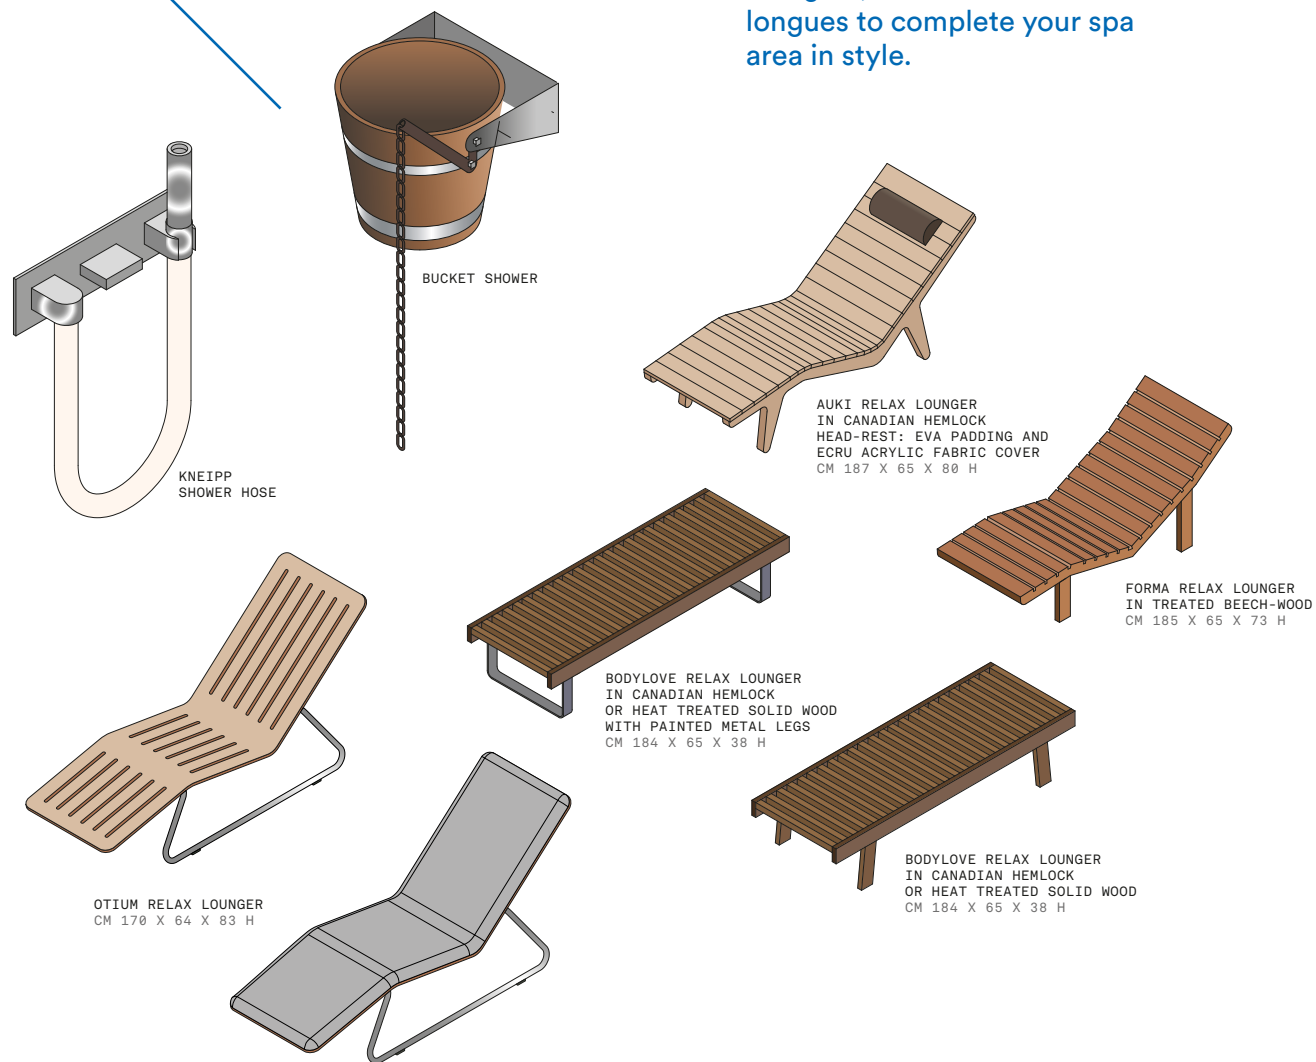

Features
Classic pull-open door.
Flush with the flooring.
Fitted to the counterframe.
Steel edges.

SPAZIOSLIDE

Caratteristiche
Apertura scorrevole.
Disponibile in versione destra
o sinistra.
Installata su controtelaio.
Profili in acciaio.

Features
Sliding version.
Right or left-opening options.
Fitted to the counterframe.
Steel edges.

FIT

Caratteristiche
Porta con apertura classica.
Disponibile in versione destra
o sinistra.
Profili in alluminio spazzolato.

Features
Classic pull-open door.
Right or left-opening options.
Brushed aluminium frames.

ARREDI E ACCESSORI

FURNISHINGS AND ACCESSORIES

Effe ha studiato complementi d'arredo come poltrone, lettini, tavoli e chaise longue, che si abbinano a saune e hammam per completare con stile la vostra area benessere.

Effe has designed a complete range of fittings for saunas and Hammams with armchairs, loungers, tables and chaise longues to complete your spa area in style.

Auki relax lounger
in Canadian hemlock

BodyLove Relax lounger