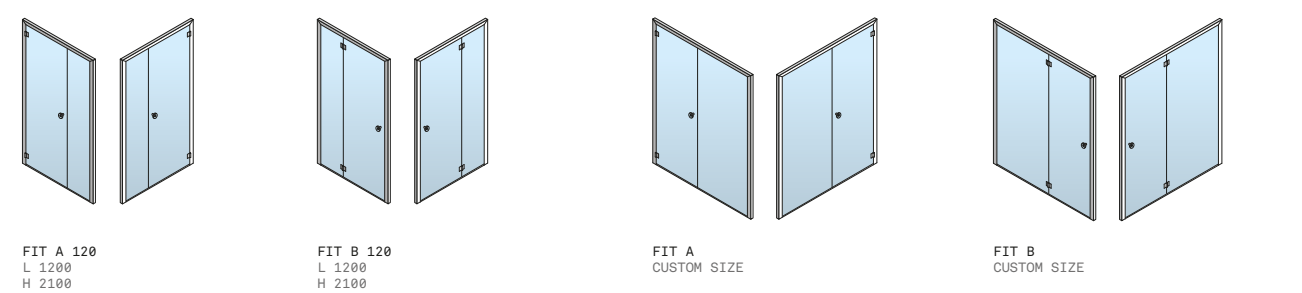

PORTE E VETRATE

DOORS AND GLASS PANELS

Le speciali porte Effe per hammam sono progettate per ottenere una tenuta perfetta alla fuoriuscita del vapore, garantendo il giusto ricircolo d'aria. L'acciaio inox, l'alluminio e il vetro temperato di 8 mm di spessore rendono ogni modello molto durevole e facilmente abbinabile allo stile di ogni arredamento. Grazie alle porte Effe, anche la semplice doccia di casa può essere trasformata in un perfetto bagno turco.

The special doors created by Effe for Hammams are designed to ensure a perfect seal against the escape of steam thus ensuring proper air circulation. Stainless steel and 8mm-thick toughened glass make each model tough and long-lasting and easily adaptable to any furnishing style. Effe's special doors also enable any ordinary home shower to be transformed into the perfect Turkish bath.