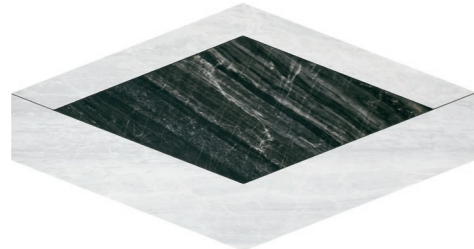

Nanoessence black lappato diamond decor
(27,82 x 87,5 cm - 10.95" x 34.44")