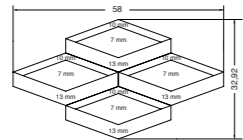

G-1980

Nanoessence beige lappato mosaico 2,5x2,5
(29,75 x 29,75 cm - 11.71" x 11.71")

G-1708