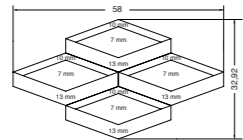

G-1980

Nanoessence black lappato diamond decor
(27,82 x 87,5 cm - 10.95" x 34.44")

G-1942

Nanoessence black lappato mosaico brick
(18,44 x 58 cm - 7.25" x 22.83")

G-1980

Nanoessence white lappato mosaico 2,5x2,5
(29,75 x 29,75 cm - 11.71" x 11.71")