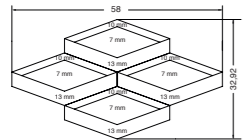

Nanoessence serie 10x60
(9,77 x 59,55 cm - 3.84" x 23.45")

Nanoessence white lappato 10x60 **G-1426**

Nanoessence serie 10x60
(9,77 x 48,37 cm - 3.84" x 19.04")

Nanoessence white lappato chevron 10x60 **G-1654**

Nanoessence White

SPECIAL PIECES / PIEZAS ESPECIALES

Nanoessence beige lappato diamond decor
(27,82 x 87,5 cm - 10.95" x 34.44")

G-1942

Nanoessence beige lappato mosaico brick
(18,44 x 58 cm - 7.25" x 22.83")

G-1980

Nanoessence black lappato diamond decor
(27,82 x 87,5 cm - 10.95" x 34.44")

G-1942

Nanoessence black lappato mosaico brick
(18,44 x 58 cm - 7.25" x 22.83")

G-1980

Nanoessence white lappato mosaico 2,5x2,5
(29,75 x 29,75 cm - 11.71" x 11.71")