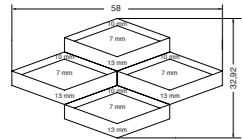

G-1980

Nanoessence black lappato diamond decor
(27,82 x 87,5 cm - 10.95" x 34.44")