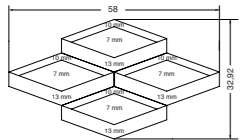

Nanoessence black lappato 45x90 G-1250

Nanoessence serie 30x60
(29,75 x 59,55 cm - 11.71" x 23.45")

Nanoessence black lappato 30x60 G-1232

Nanoessence serie 10x60
(9,77 x 59,55 cm - 3.84" x 23.45")

Nanoessence black lappato 10x60 G-1426

Nanoessence serie 10x60
(9,77 x 48,37 cm - 3.84" x 19.04")

Nanoessence black lappato chevron 10x60 G-1654

Nanoessence Black

SPECIAL PIECES / PIEZAS ESPECIALES

Nanoessence beige lappato diamond decor
(27,82 x 87,5 cm - 10.95" x 34.44")

G-1942

Nanoessence beige lappato mosaico brick
(18,44 x 58 cm - 7.25" x 22.83")

G-1980

Nanoessence black lappato diamond decor
(27,82 x 87,5 cm - 10.95" x 34.44")

G-1942

Nanoessence black lappato mosaico brick
(18,44 x 58 cm - 7.25" x 22.83")