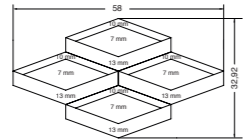

G-1980

Nanoessence black lappato diamond decor
(27,82 x 87,5 cm - 10.95" x 34.44")

G-1942

Nanoessence black lappato mosaico brick
(18,44 x 58 cm - 7.25" x 22.83")

G-1980

Nanoessence brown lappato mosaico 2,5x2,5
(29,75 x 29,75 cm - 11.71" x 11.71")