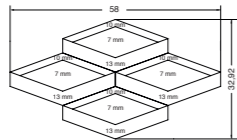

Nanoessence serie 10x60
(9,77 x 48,37 cm - 3.84" x 19.04")

Nanoessence black lappato chevron 10x60 G-1654

Nanoessence Black

SPECIAL PIECES / PIEZAS ESPECIALES

Nanoessence beige lappato diamond decor
(27,82 x 87,5 cm - 10.95" x 34.44")

G-1942

Nanoessence beige lappato mosaico brick
(18,44 x 58 cm - 7.25" x 22.83")

G-1980

Nanoessence black lappato diamond decor
(27,82 x 87,5 cm - 10.95" x 34.44")

G-1942

Nanoessence black lappato mosaico brick
(18,44 x 58 cm - 7.25" x 22.83")

G-1980

Nanoessence black lappato mosaico 2,5x2,5
(29,75 x 29,75 cm - 11.71" x 11.71")

G-1708

Nanoessence White *7 mm*

Nanoessence serie 90x90
(89,46 x 89,46 cm - 35.22" x 35.22")

Nanoessence white lappato 90x90 **G-1410**