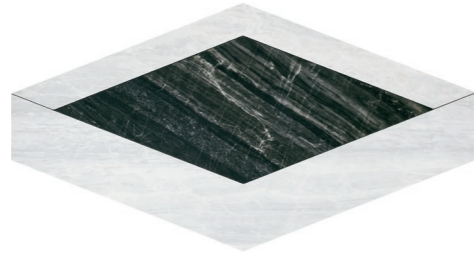

Nanoessence black lappato diamond decor
(27,82 x 87,5 cm - 10.95" x 34.44")