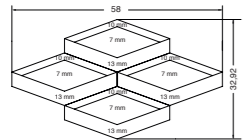

Nanoessence beige lappato 10x60 **G-1426**

Nanoessence serie 10x60
(9,77 x 48,37 cm - 3.84" x 19.04")

Nanoessence beige lappato chevron 10x60 **G-1654**

Nanoessence Beige

SPECIAL PIECES / PIEZAS ESPECIALES

Nanoessence beige lappato diamond decor
(27,82 x 87,5 cm - 10.95" x 34.44")

G-1942

Nanoessence beige lappato mosaico brick
(18,44 x 58 cm - 7.25" x 22.83")

G-1980

Nanoessence black lappato diamond decor
(27,82 x 87,5 cm - 10.95" x 34.44")