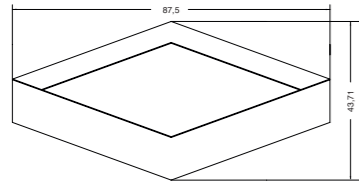

Nanoessence beige lappato 45x90 **G-1250**

Nanoessence serie 30x60
(29,75 x 59,55 cm - 11.71" x 23.45")

Nanoessence beige lappato 30x60 **G-1232**

Nanoessence serie 10x60
(9,77 x 59,55 cm - 3.84" x 23.45")

Nanoessence beige lappato 10x60 **G-1426**

Nanoessence serie 10x60
(9,77 x 48,37 cm - 3.84" x 19.04")

Nanoessence beige lappato chevron 10x60 **G-1654**

Nanoessence Beige

SPECIAL PIECES / PIEZAS ESPECIALES

Nanoessence beige lappato diamond decor
(27,82 x 87,5 cm - 10.95" x 34.44")

G-1942

Nanoessence beige lappato mosaico brick
(18,44 x 58 cm - 7.25" x 22.83")

G-1980

Nanoessence black lappato diamond decor
(27,82 x 87,5 cm - 10.95" x 34.44")