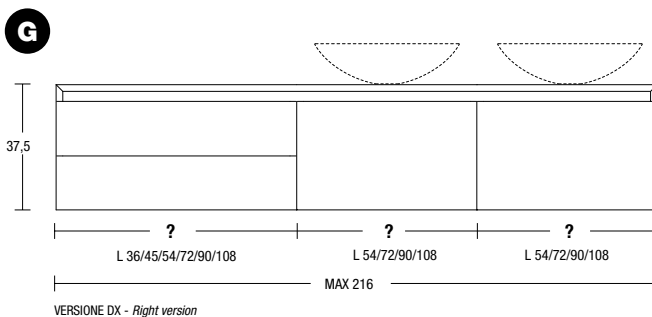

Base con 2 cassetti
Double drawer cabinet

Portalavabo con 1 cassetto
Sink unit with 1 drawer

Portalavabo con 1 cassetto
Sink unit with 1 drawer

+

+