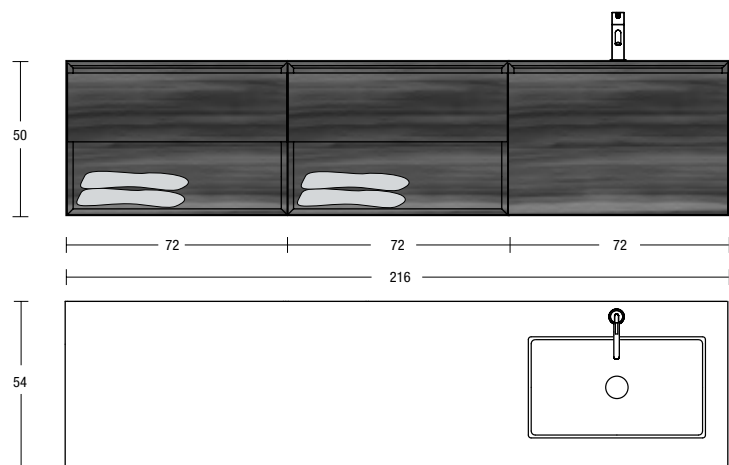

In fase di ordine indicare il tipo di composizione scegliendo la lettera di riferimento (A,B,C,D,E,F,G), le misure dei componenti e la versione desiderata. Il mobile verrà composto in azienda e arriverà al cliente già montato come da soluzione scelta. Di seguito troverete un esempio esplicativo di come ordinare un mobile appartenente alla soluzione D. Le soluzioni A e B possono essere utilizzate con lavabi a parete, con lavabi da terra, oppure possono essere inseriti singolarmente in spazi living.

Specify at time of order the type of configuration among the proposed solutions (A,B,C,D,E,F,G) together with desired size of units and selected category. The modules will be assembled at the company and will be delivered to the client as per selected configuration. Find below an example of how to order one configuration belonging to solution D. Solution A and B are suitable for wall-mounted sinks, freestanding sinks or can be placed as an independent unit in a living room.

ESEMPIO MOBILE DA ORDINARE - EXAMPLE OF CONFIGURATION TO ORDER

D SOLUZIONE - CONFIGURATION

VERSIONE DX - Right version