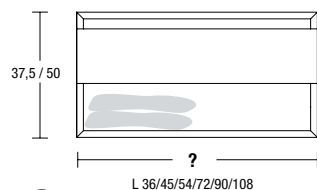

SOLUZIONI LIVING - LIVING CONFIGURATIONS

A