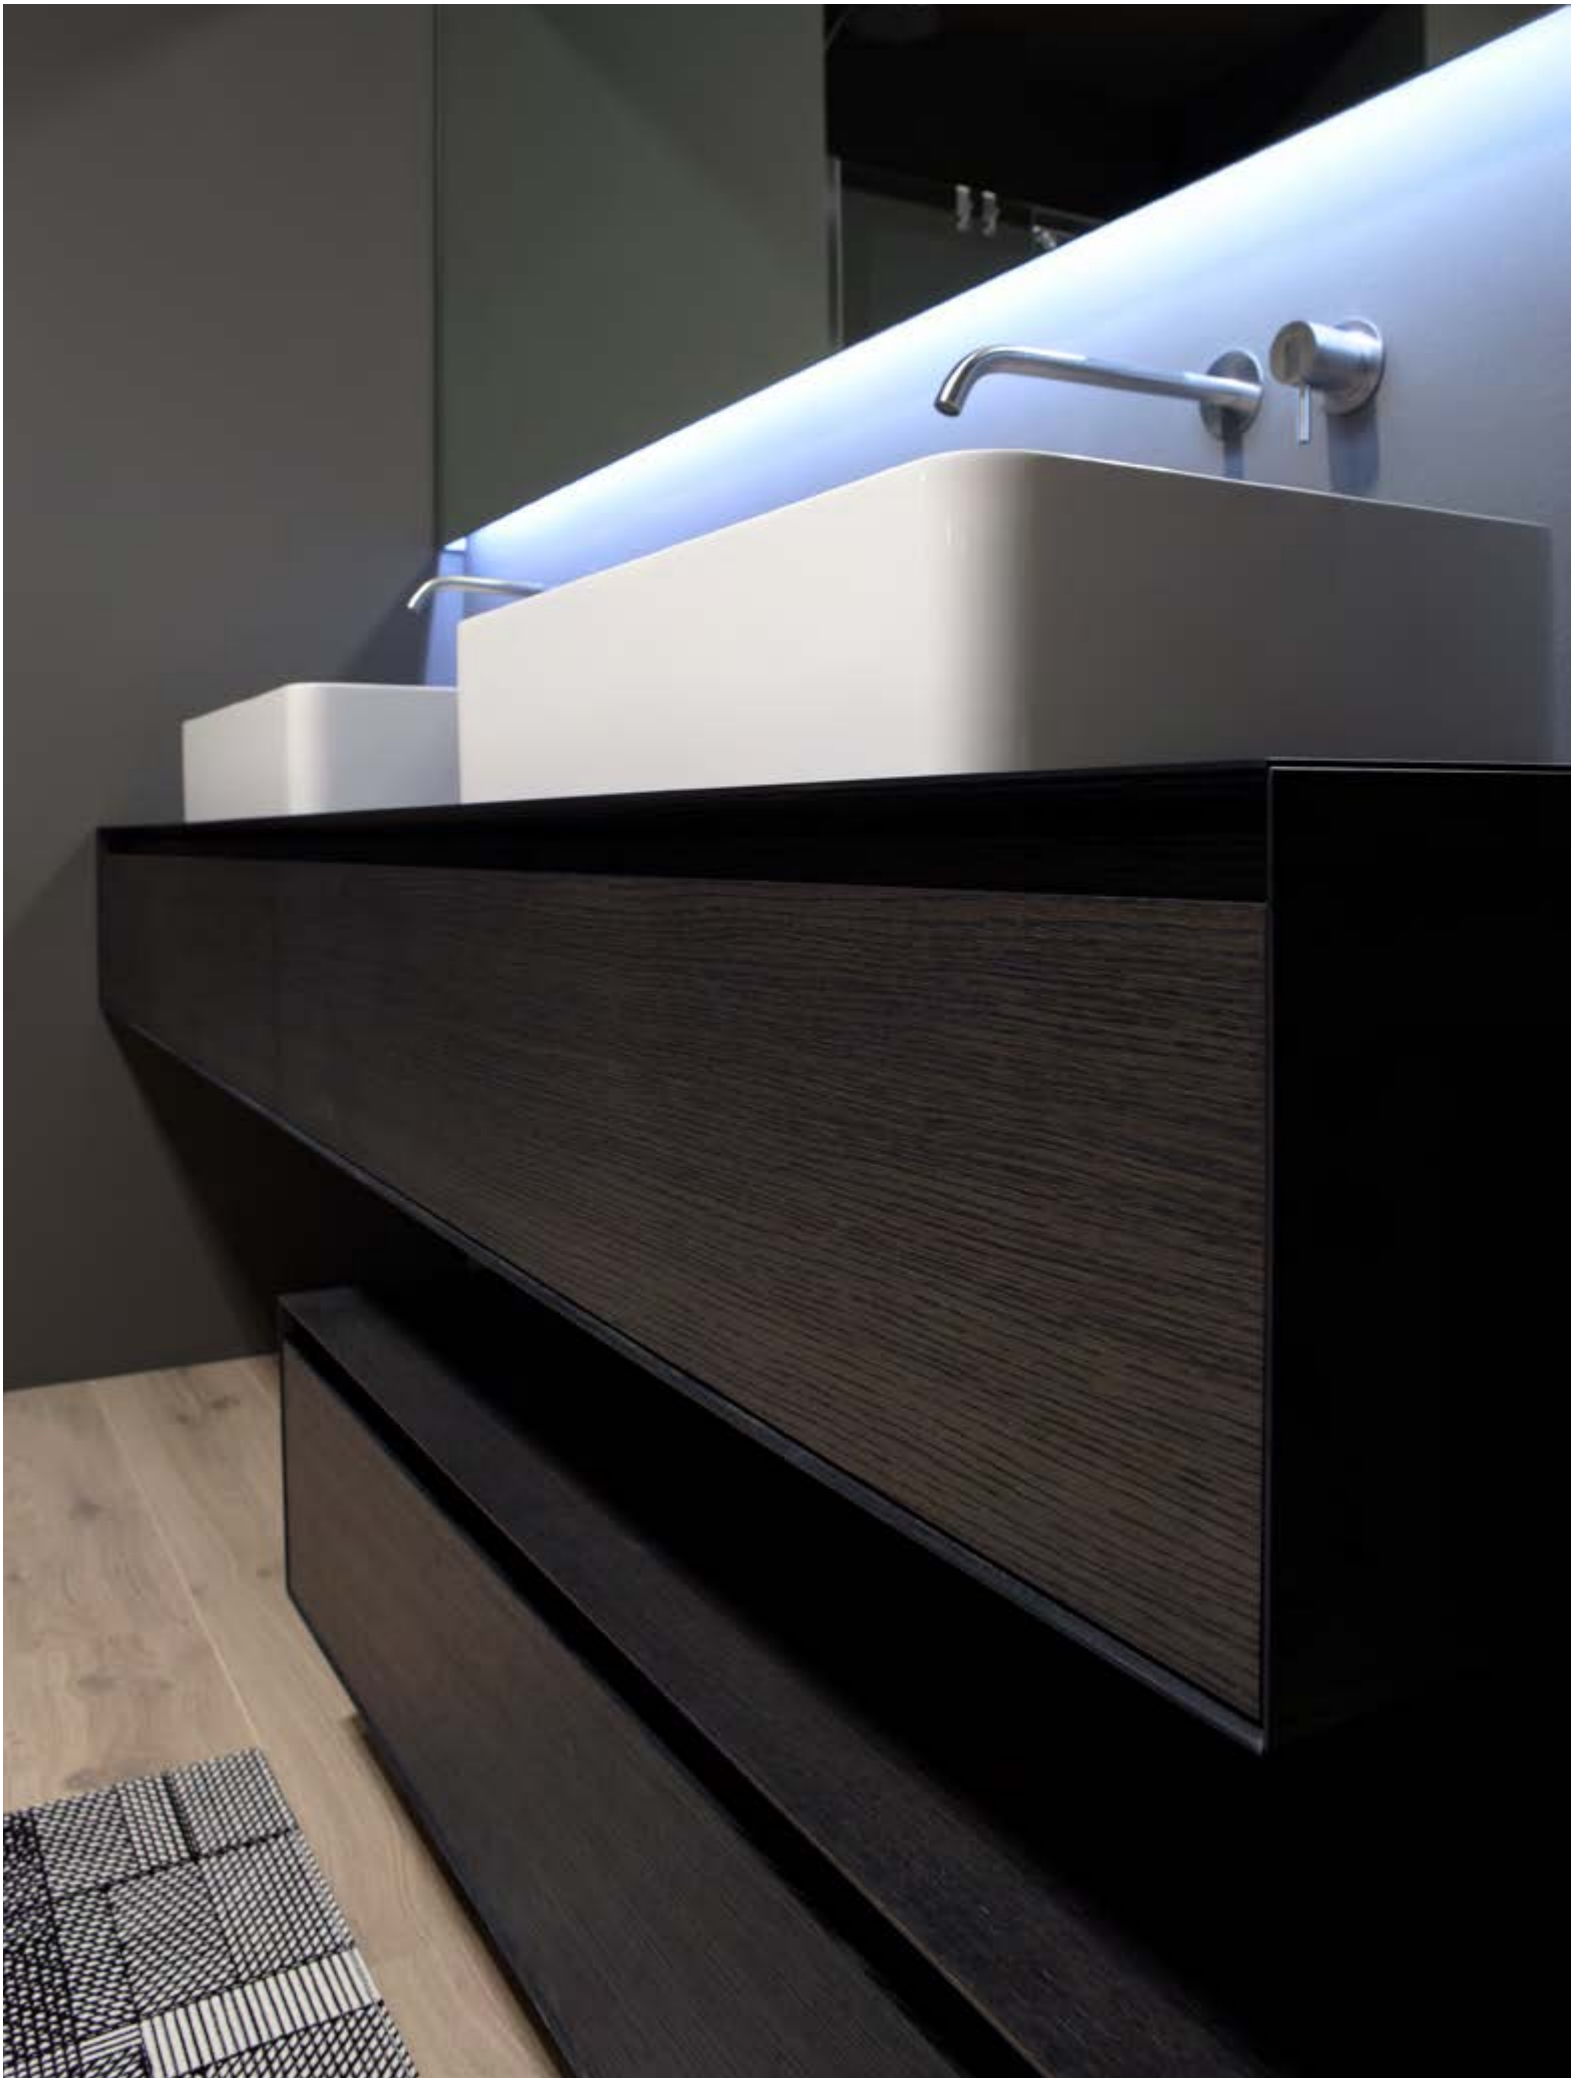

PANTIA REI

La composizione laccata Matita opaco, comprende due pensili con anta a specchio, completi di illuminazione, L 54 cm, H 50,5 cm, P 14,7 cm art. MANTRA150. I due mobili PANTA REI XL sono formati da due basi di L 72 cm art. PA4772 e due porta lavabi L 54 cm, P 40 cm e H 50 cm art. PA4554. I lavabi sono in Ceramilux lucido, art. GESTO54 e la rubinetteria è AYATI in finitura lucida art. AY301LU.

La composizione in essenza Rovere grigio, comprende due moduli di L 216 cm, P 54 cm, H 25 cm, art. PB4216 e art. PB20216, due lavabi in Ceramilux lucido art. SERVORETTO63, rubinetteria AYATI, finitura satinata, art. AY921SA e art. AY600SA. Lo specchio L 216 cm, H 75 cm, è l'art. FLASH75W. I pensili art. PE136, L 36 cm, H 75 cm, sono laccati Cemento opaco; i sanitari in ceramica satinata sono l'art. KOMODO3 e l'art. KOMODO4. Completano la composizione, gli accessori della collezione TAPE, in acciaio inox satinato AISI 304, come la placca di comando art. ONDA.