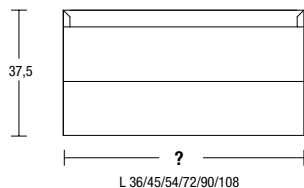

SOLUZIONI LIVING - LIVING CONFIGURATIONS

A

Base con 2 cassetti
Double drawer cabinet