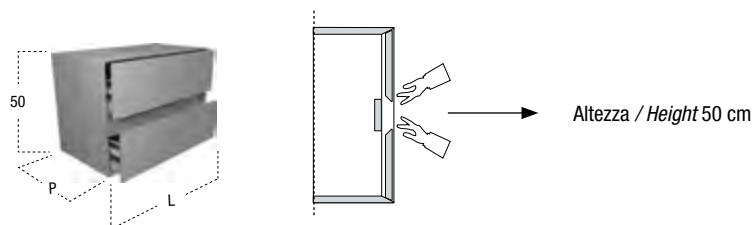

PANTA REI CENTRO

- Soluzione 2 cassetti con apertura centrale.
- Solution with 2 center opening drawers.