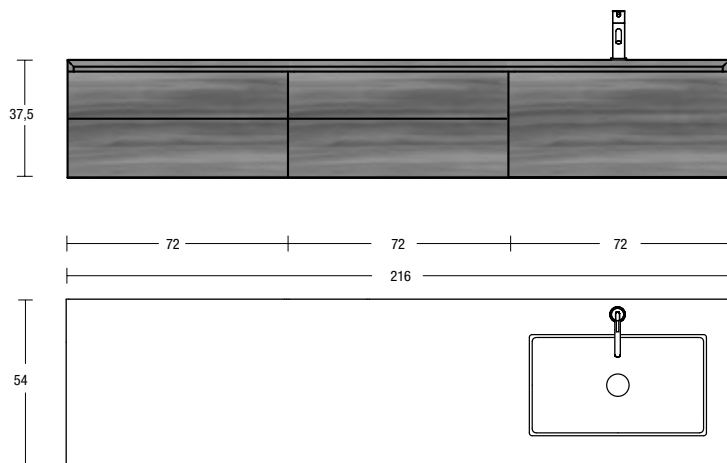

PANTA REI DOBLE design Carlo Colombo

Prof. 40/47/54

In fase di ordine indicare il tipo di composizione scegliendo la lettera di riferimento (A,B,C,D,E,F,G), le misure dei componenti e la versione desiderata. Il mobile verrà composto in azienda e arriverà al cliente già montato come da soluzione scelta. Di seguito troverete un esempio esplicativo di come ordinare un mobile appartenente alla soluzione D. Le soluzioni A e B possono essere utilizzate con lavabi a parete, con lavabi da terra, oppure possono essere inseriti singolarmente in spazi living.

Specify at time of order the type of configuration among the proposed solutions (A,B,C,D,E,F,G) together with desired size of units and selected category. The modules will be assembled at the company and will be delivered to the client as per selected configuration. Find below an example of how to order one configuration belonging to solution D. Solution A and B are suitable for wall-mounted sinks, freestanding sinks or can be placed as an independent unit in a living room.

ESEMPIO MOBILE DA ORDINARE - EXAMPLE OF CONFIGURATION TO ORDER

D SOLUZIONE - CONFIGURATION

VERSIONE DX - Right version

N° 2 ART. PI5672 L 72

Base con 2 cassetti
Double drawer cabinet

+
ART. PI5472 L 72

+
ART. BC254 + ART. NIDO L 216

+
ART. AY301SA/AY301LU

Miscelatore monocomando
Single lever mixer

SOLUZIONI LIVING - LIVING CONFIGURATIONS

A

Base con 2 cassetti
Double drawer cabinet