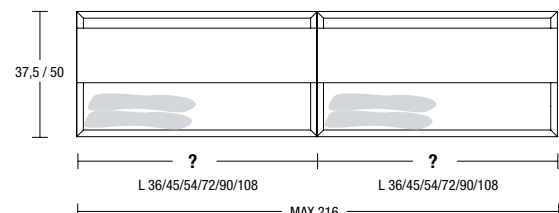

In fase di ordine indicare il tipo di composizione scegliendo la lettera di riferimento (A,B,C,D,E,F,G), le misure dei componenti e la versione desiderata. Il mobile verrà composto in azienda e arriverà al cliente già montato come da soluzione scelta. Di seguito troverete un esempio esplicativo di come ordinare un mobile appartenente alla soluzione D. Le soluzioni A e B possono essere utilizzate con lavabi a parete, con lavabi da terra, oppure possono essere inseriti singolarmente in spazi living.

Specify at time of order the type of configuration among the proposed solutions (A,B,C,D,E,F,G) together with desired size of units and selected category. The modules will be assembled at the company and will be delivered to the client as per selected configuration. Find below an example of how to order one configuration belonging to solution D. Solution A and B are suitable for wall-mounted sinks, freestanding sinks or can be placed as an independent unit in a living room.

ESEMPIO MOBILE DA ORDINARE - EXAMPLE OF CONFIGURATION TO ORDER

D SOLUZIONE - CONFIGURATION

N° 2 ART. PA4872 L 72

Base con 1 cassetto e 1 vano a giorno
Cabinet with 1 drawer and 1 open compartment

+

ART. PA4672 L 72

+

ART. BC254 + ART. NIDO L 216

+

ART. AY301SA/AY301LU

Miscelatore monocomando
Single lever mixer

SOLUZIONI LIVING - LIVING CONFIGURATIONS

A

B

+