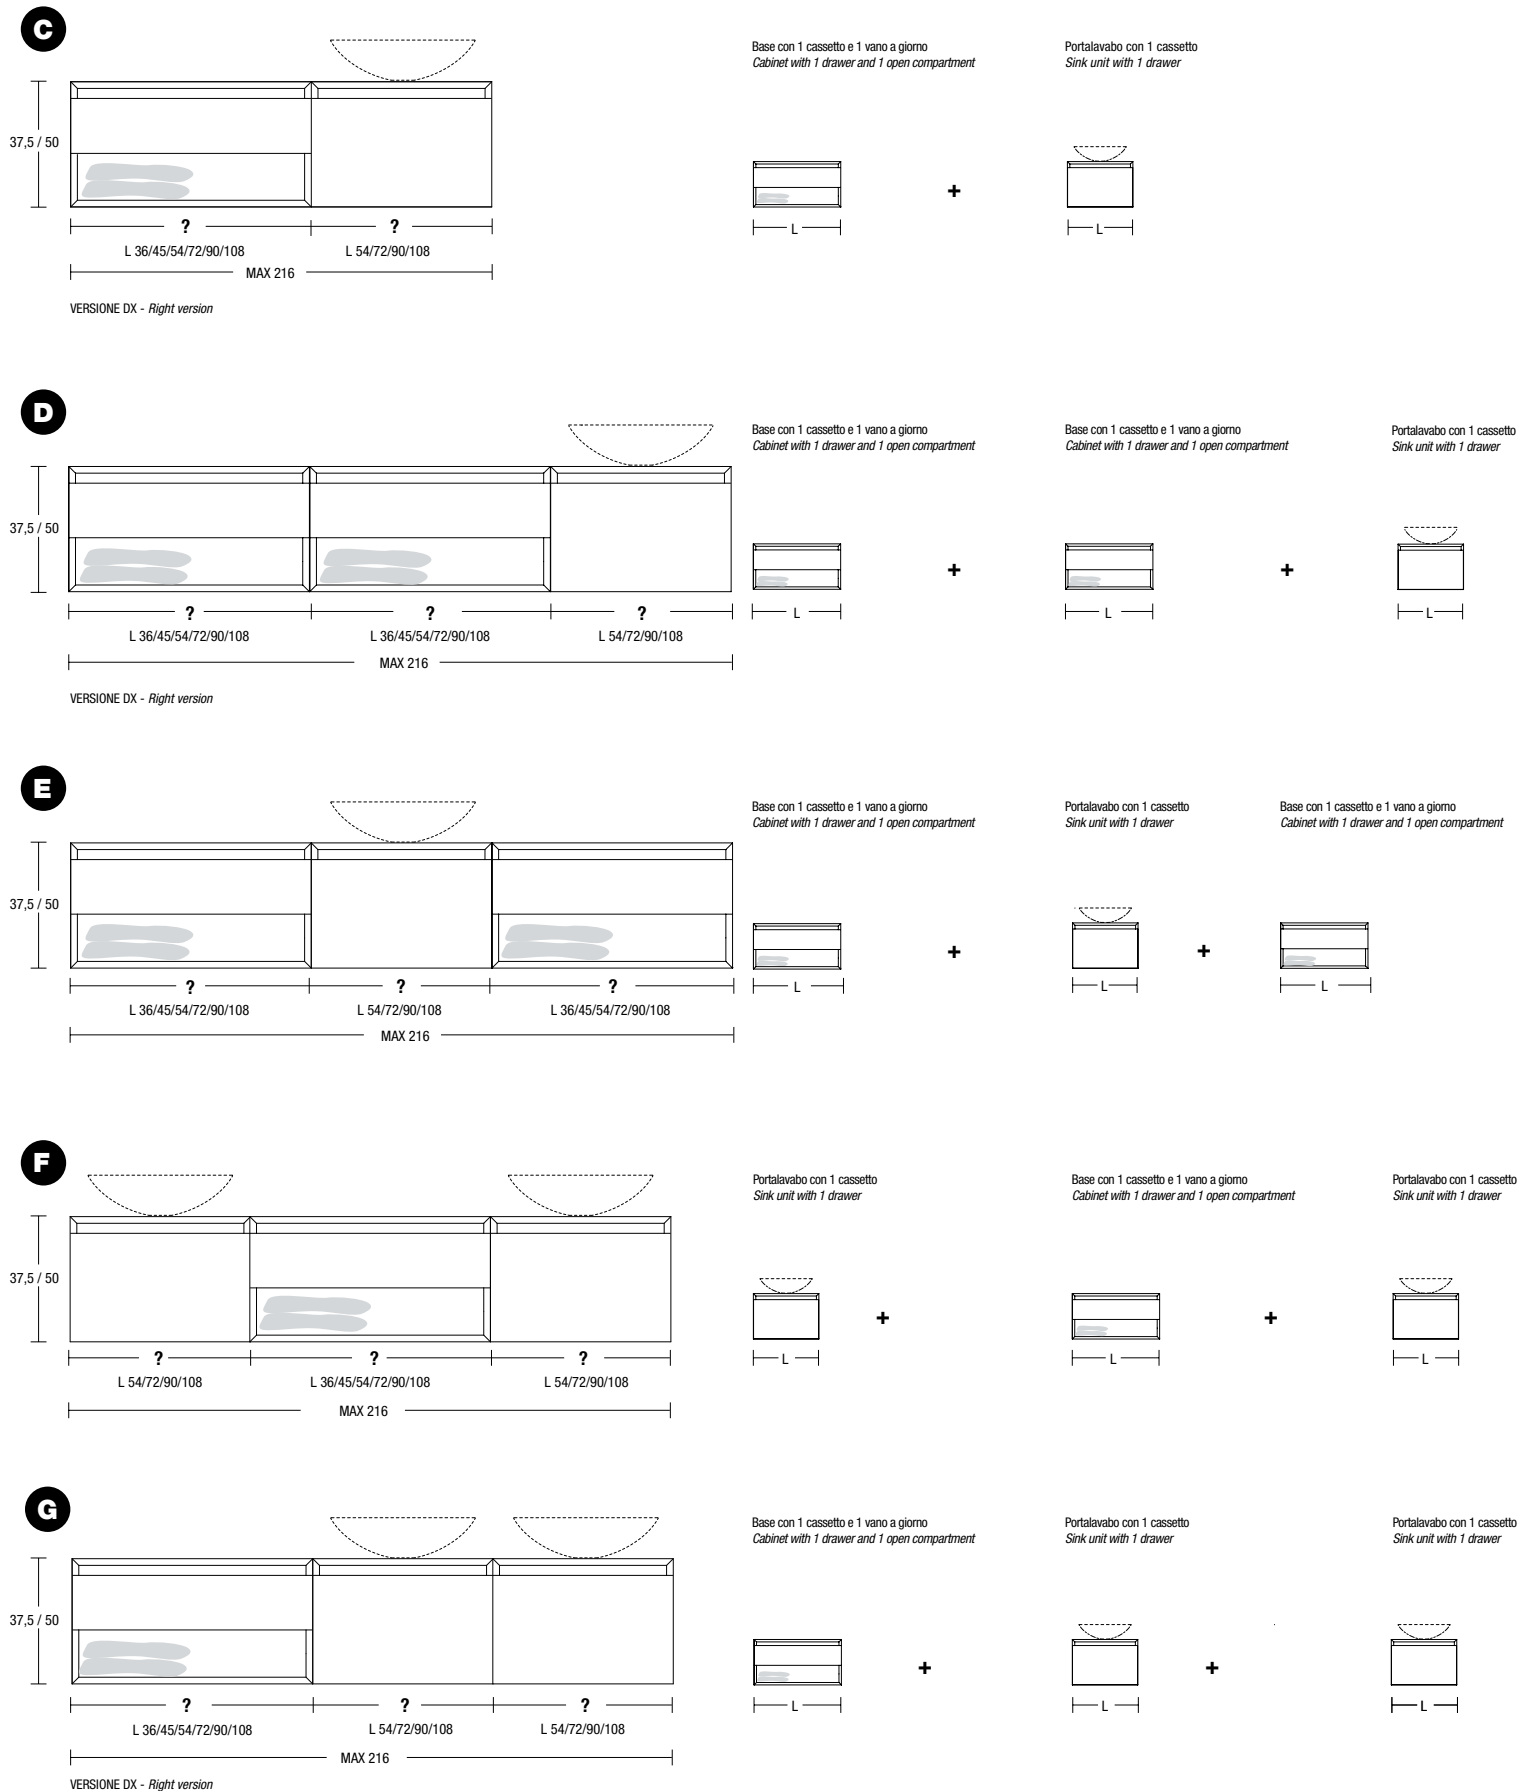

SOLUZIONI CON PORTALAVABO - CONFIGURATIONS WITH SINK UNIT