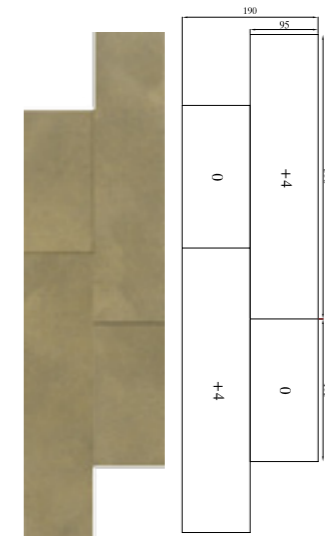

Aluminum serie mosaico brick
(19x 58,5 cm - 7.4"x23.03")
Aluminum gold mosaico brick G-1756