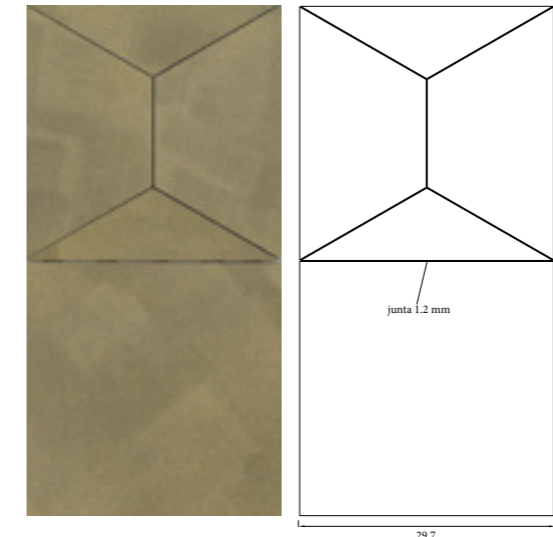

Special pieces

Aluminum serie decor ramp
(29,75 x 59,55 cm - 11.71"x23.44")
Aluminum gold spazzolato decor ramp G-1942