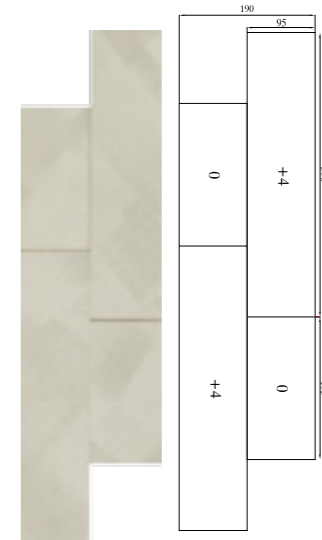

Aluminum serie mosaico brick
(19x 58,5 cm - 7.4"x23.03")
Aluminum white mosaico brick G-1756