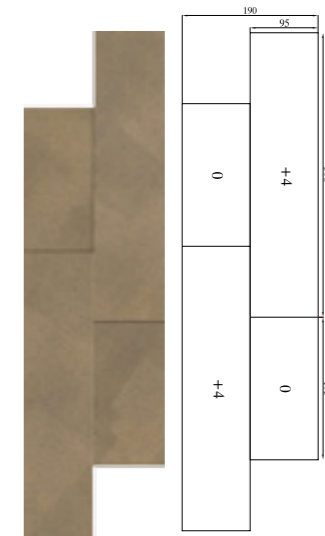

Aluminum serie mosaico brick
(19x 58,5 cm - 7.4"x23.03")
Aluminum copper mosaico brick G-1756