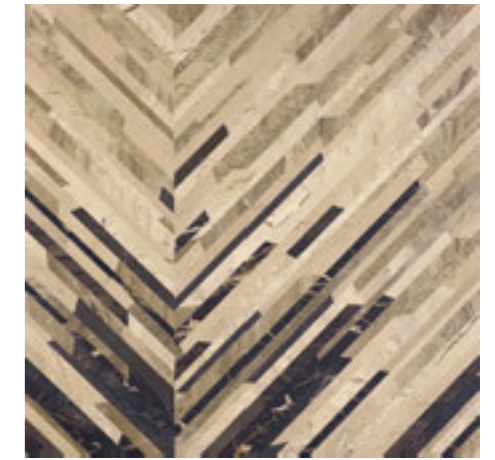

# NOVECENTO

Gamma colori / Available colors

**Alba Naturale**  
60x60  
012

**Crepuscolo Naturale**  
60x60  
012

**Meriggio Naturale**  
60x60  
012

**Alba Lappato**  
60x60  
047

**Crepuscolo Lappato**  
60x60  
047