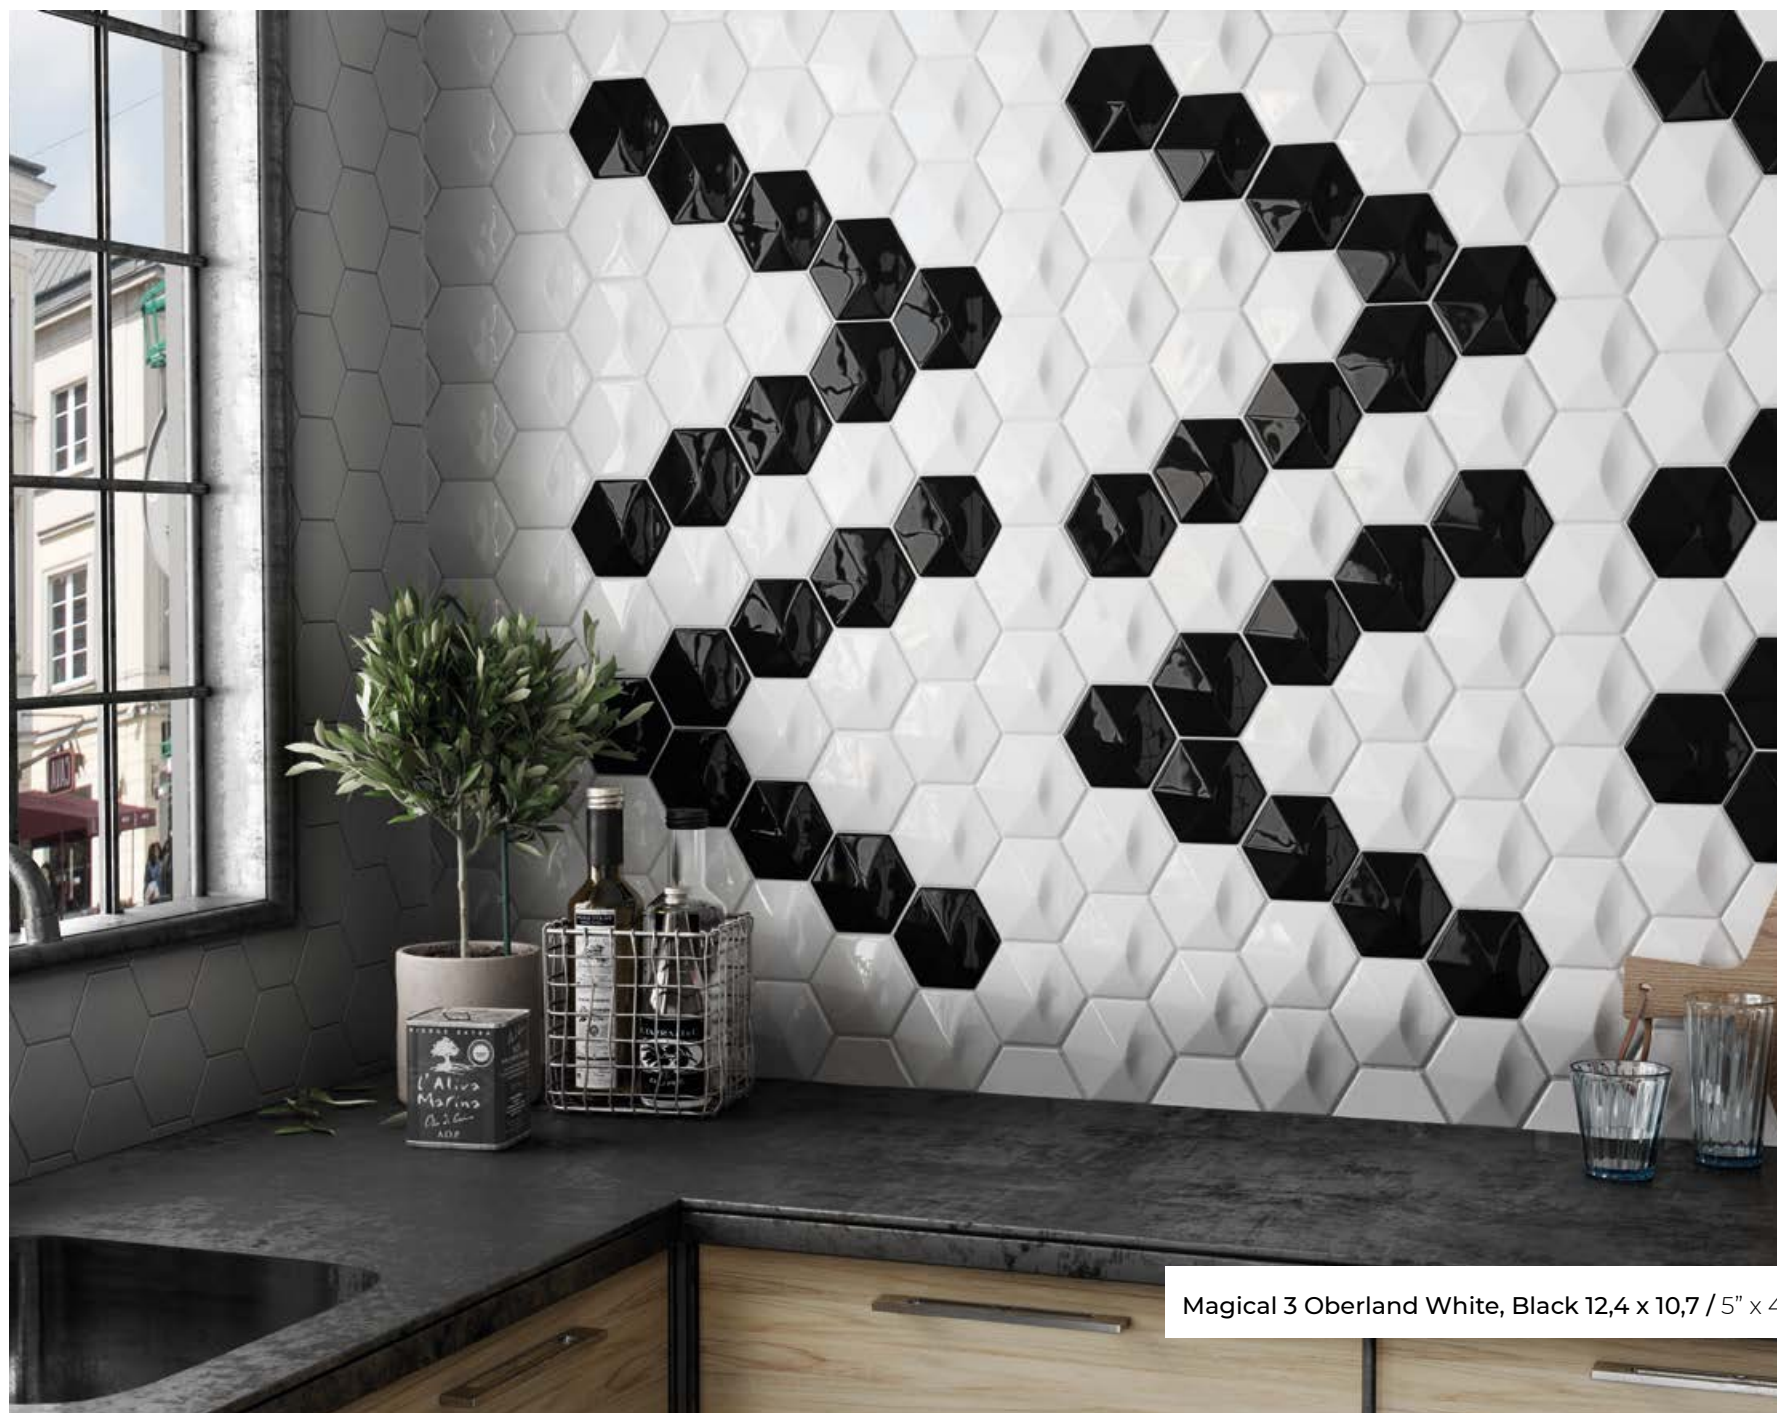

Magical 3 Tirol Sky Blue 10,8 x 12,4 / 4½" x 5"

Magical 3 Oberland White 12,4 x 10,7 / 5" x 4"

Magical 3 Oberland Metallic 12,4 x 10,7 / 5" x 4"

Olivia
style

Magical 3 Umbrella White, Metallic 12,4 x 10,7 cm / 5" x 4" Scale Hexagon White Matt 12,4 x 10,7 cm / 5" x 4" Caprice White 20 x 20 cm / 8" x 8"