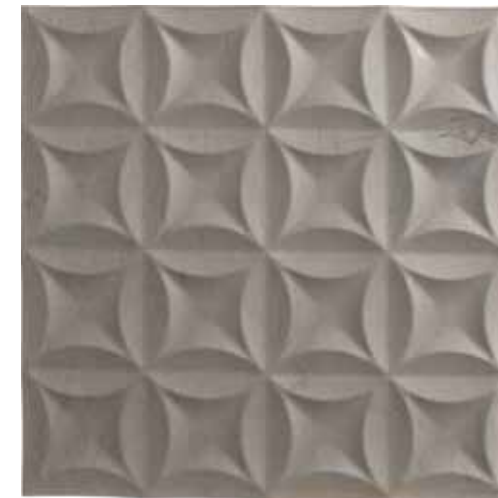

Wall 4 400 TVN
modulo cm 40 x 40 x 2
tile 15,7" x 15,7" x 0,8"

Wall 5 400 GF
modulo cm 40 x 40 x 2
tile 15,7" x 15,7" x 0,8"