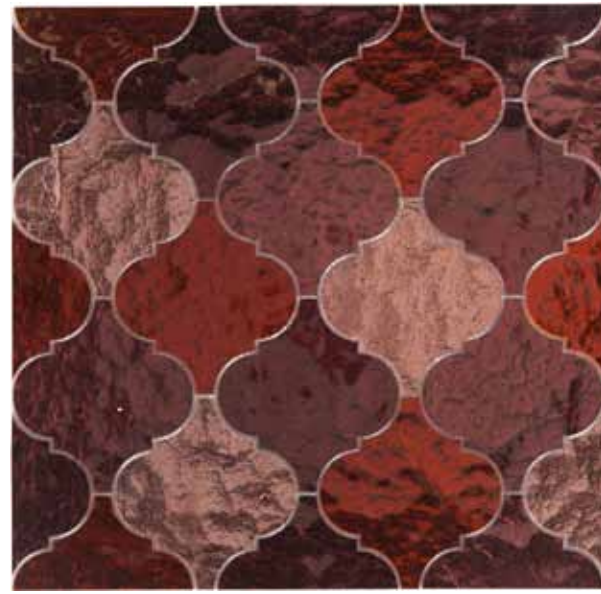

Provence 1G 110 x 116 MIX 2 (8/22/23/24)
modulo cm 11 x 11,6 x 0,4
tile 4,3" x 4,6" x 0,2"