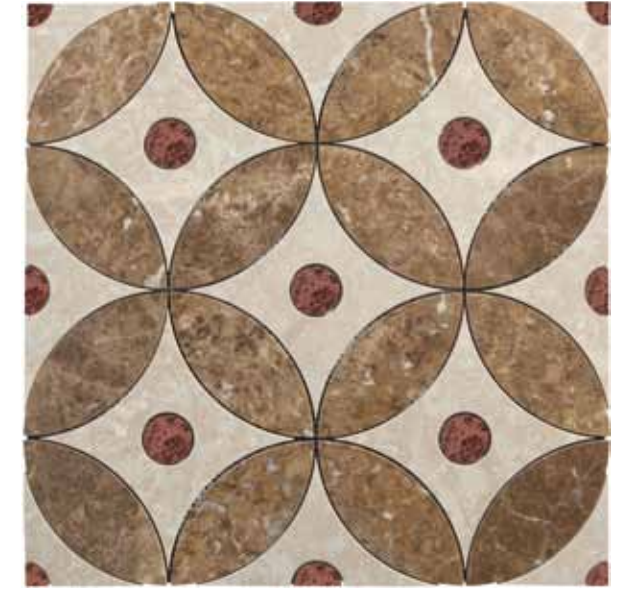

## Boite AQL

**Klodt 300** NERO/NERO junction/NERO decor SL16/SL16  
foglio cm 30 x 30 - sheet 11,8" x 11,8"

**Klodt 300** marmo BC / BARDIGLIO / PB, glass 30  
foglio cm 30 x 30 - sheet 11,8" x 11,8"

**Cube 300 x 360** BARDIGLIO / GC / BC / PB / NERO  
foglio cm 30 x 36 - sheet 11,8" x 14"