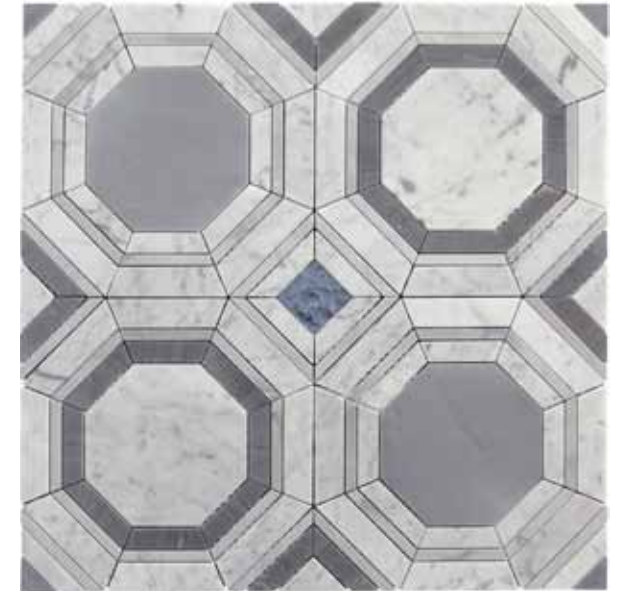

Klodt 300 marmo BC / BARDIGLIO / PB, glass 30
foglio cm 30 x 30 - sheet 11,8" x 11,8"