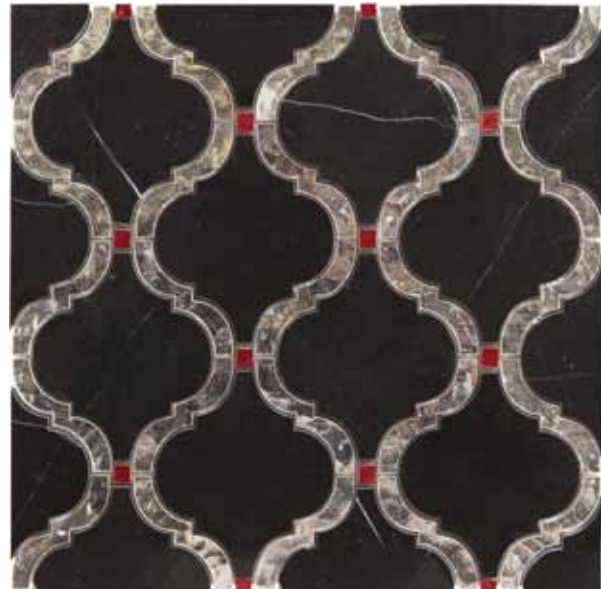

Provence 2MG 110 x 116 marmo NERO, glass 13/9
modulo cm 11 x 11,6 x 1
tile 4,3" x 4,6" x 0,4"