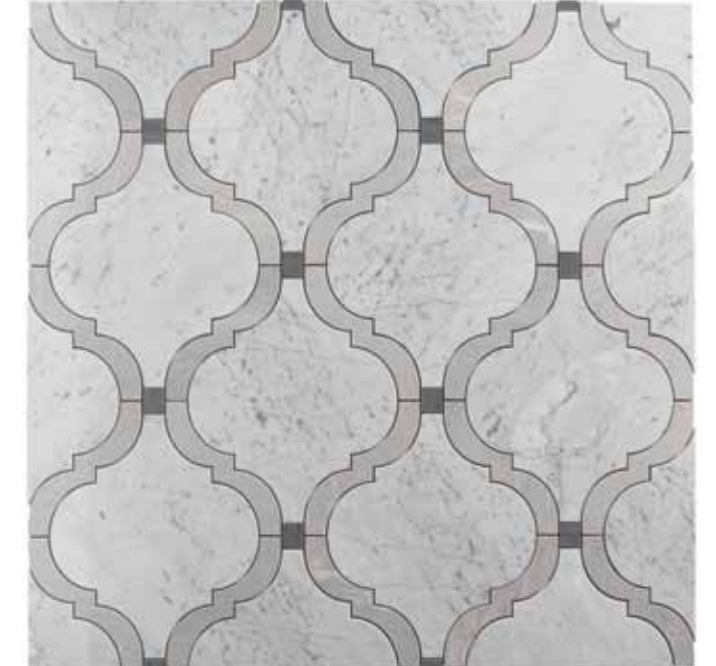

Provence 2 280 x 290 BC / PB / BARDIGLIO
modulo cm 28 x 29 x 1
tile 11" x 11,4" x 0,4"