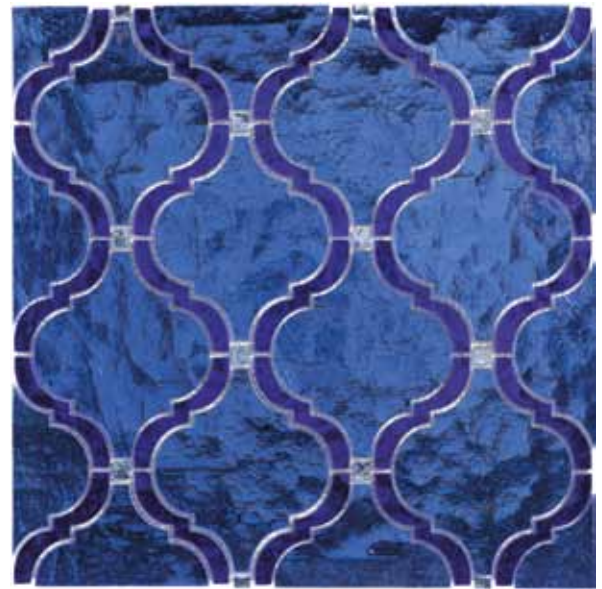

Provence 2G 110 x 116 (33/35/30)
modulo cm 11 x 11,6 x 0,4
tile 4,3" x 4,6" x 0,2"