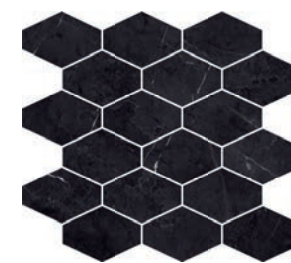

MODULUS ABSOLUT (a) (d) (f)

33x37 P32 /peça_pieza