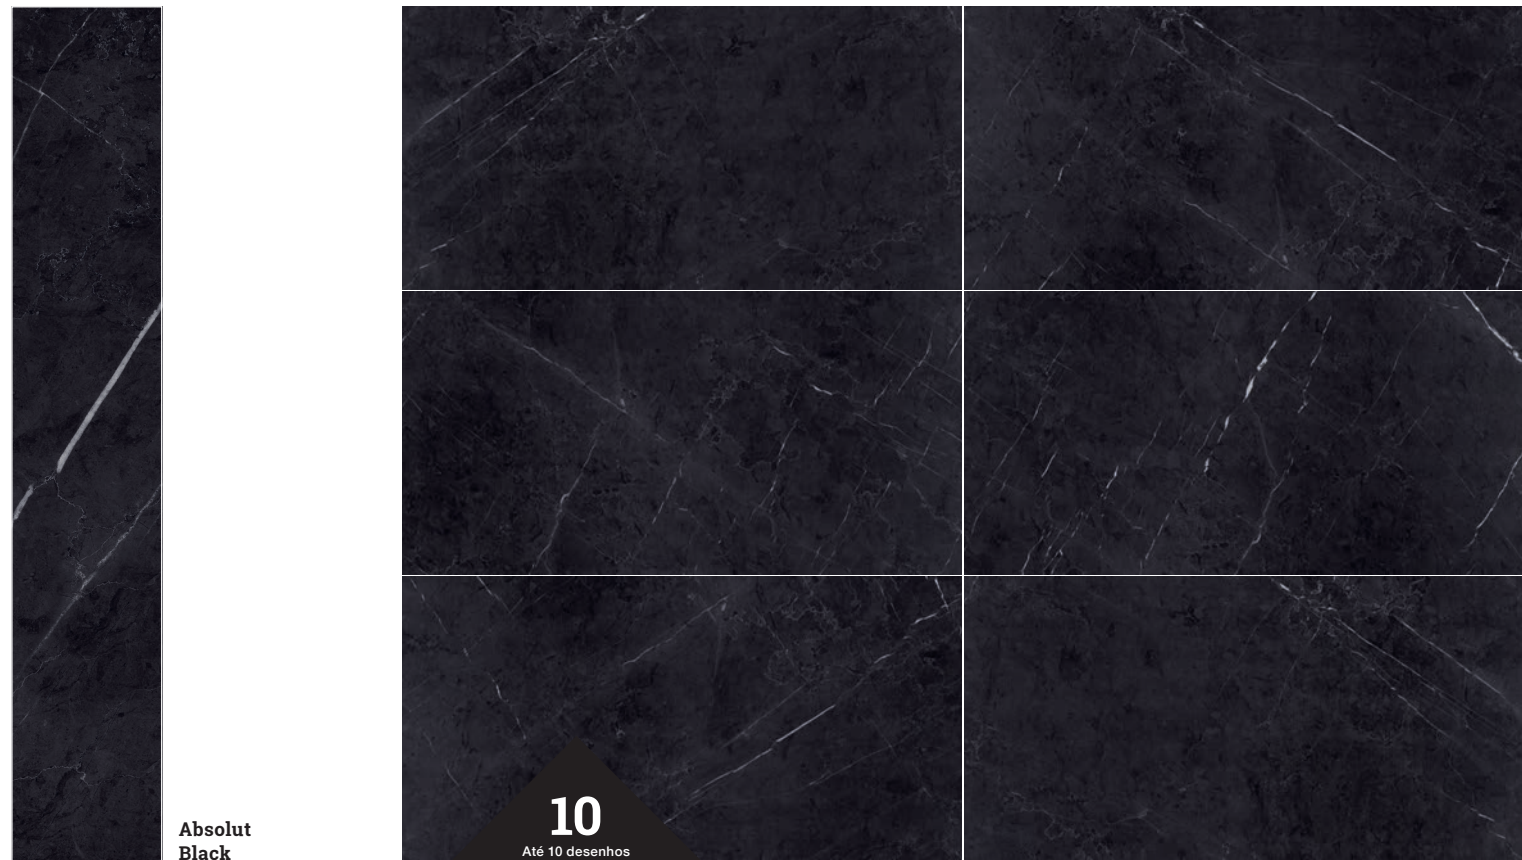

Absolut Black

- **01** cor
  color
  couleur
  color
- **04** formatos
  formats
  formats
  formatos
- **02** acabamentos
  finishes
  finitions
  acabados

10

GRAPHIC VARIATION