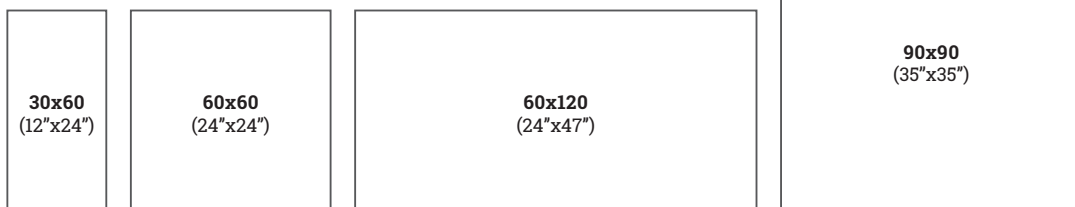

Peças - Pieces		Caixa - Box			Europaleta - Europallet			
	Espeçura (mm) Thickness (mm)	Nº Peças No. of Pieces	M² Aprox. No of Sq. M. Approx.	Peso (Kg) Weight Kg	Nº Caixas No Boxes	M² Aprox. No of Sq. M. Approx.	Peso (Kg) Weight (Kg)	
30x60 cm	Matt Rect.	± 9,8 ± 5%	5	0.90	20.7	48	43.20	1 015
	Pol.	± 9,8 ± 5%	5	0.90	20.7	48	43.20	1 015
60x60 cm	Matt Rect.	± 9,8 ± 5%	4	1.44	33.0	32	46.08	1 077
	Pol.	± 9,8 ± 5%	4	1.44	33.0	32	46.08	1 077
60x120 cm	Matt Rect.	± 9,8 ± 5%	2	1.44	33.0	27	38.88	912
	Pol.	± 9,8 ± 5%	2	1.44	33.0	27	38.88	912
90x90 cm	Matt Rect.	± 10,5 ± 0.5mm	2	1.62	38.0	24	38.88	967
	Pol.	± 10,5 ± 0.5mm	2	1.62	38.0	24	38.88	967

De modo a proteger a superfície das peças, os produtos no acabamento polido têm uma fina camada de impermeabilizante, que apenas deve ser removida após a conclusão da obra.
Tiles with polished finish are protected with waterproof coating that must be removed only after the works are concluded.
En vue de protéger la surface des pièces, les produits à la finition polie ont une fine couche d'imperméabilisant qui ne devrait être enlevée qu'après l'achèvement des travaux.
Con el fin de proteger la superficie de las piezas, los productos con acabado pulido tienen una fina capa de impermeabilizante, que solo debe eliminarse una vez terminado el trabajo.