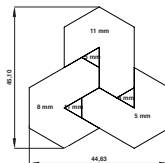

Nanoforma marfil natural mosaico 2,5x2,5
(29,75 x 29,75 cm - 11.71" x 11.71")

G-1708