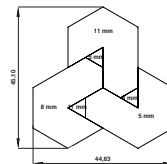

Nanoforma taupe natural mosaico 2,5x2,5
(29,75 x 29,75 cm - 11.71" x 11.71")

G-1708