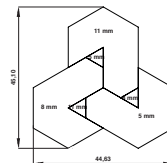

Nanoforma white natural mosaico 2,5x2,5

(29,75 x 29,75 cm - 11.71" x 11.71")

G-1708