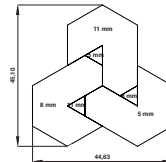

Nanoforma grey mosaico brick

(33,47 x 38,65 cm - 13.17" x 15.21")

G-1942

Nanoforma grey natural mosaico 2,5x2,5

(29,75 x 29,75 cm - 11.71" x 11.71")

G-1708