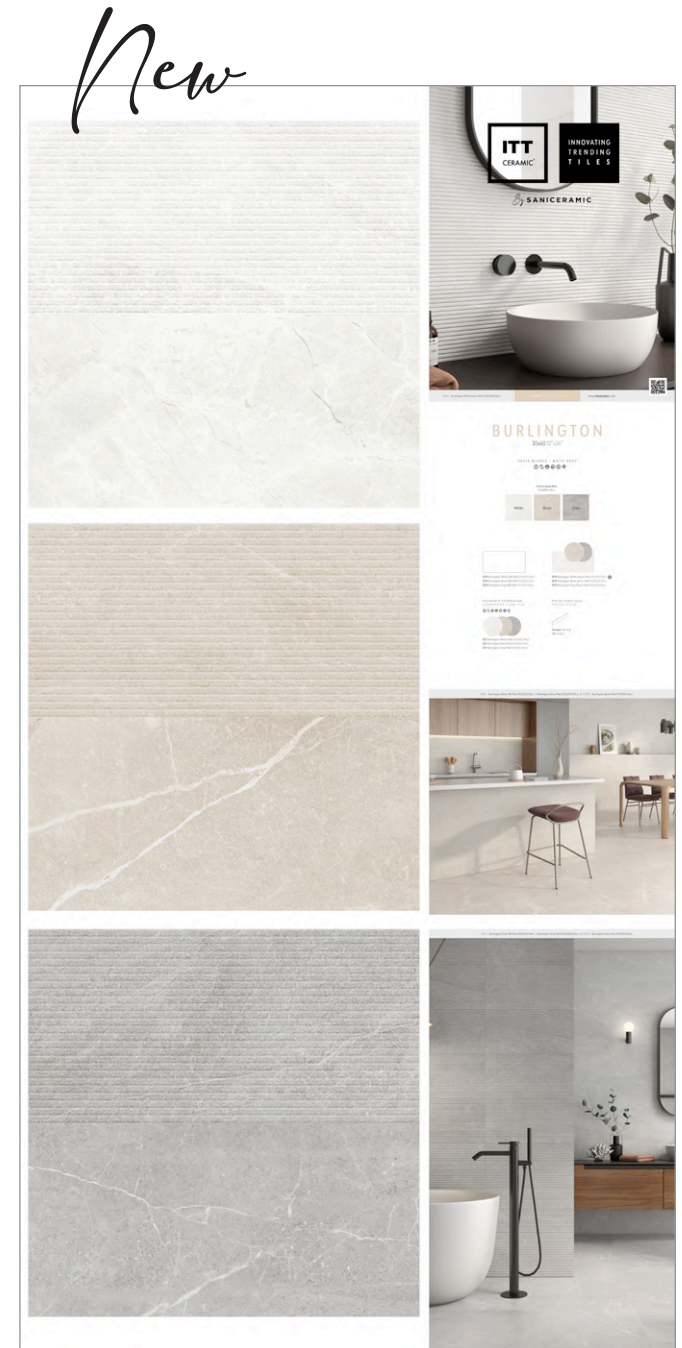

A119 PT Burlington Grey 59,5x119,2

E037 PT Burlington WB 29,5x59,5