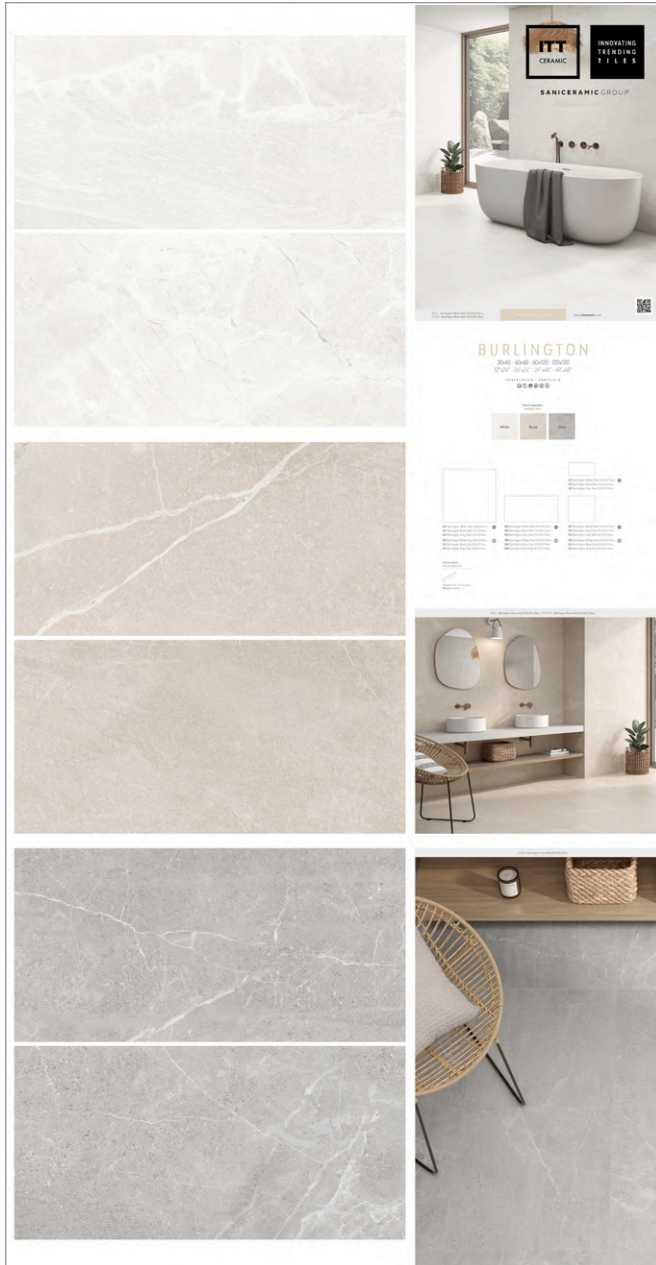

E034 PT Burlington 29,5x59,5