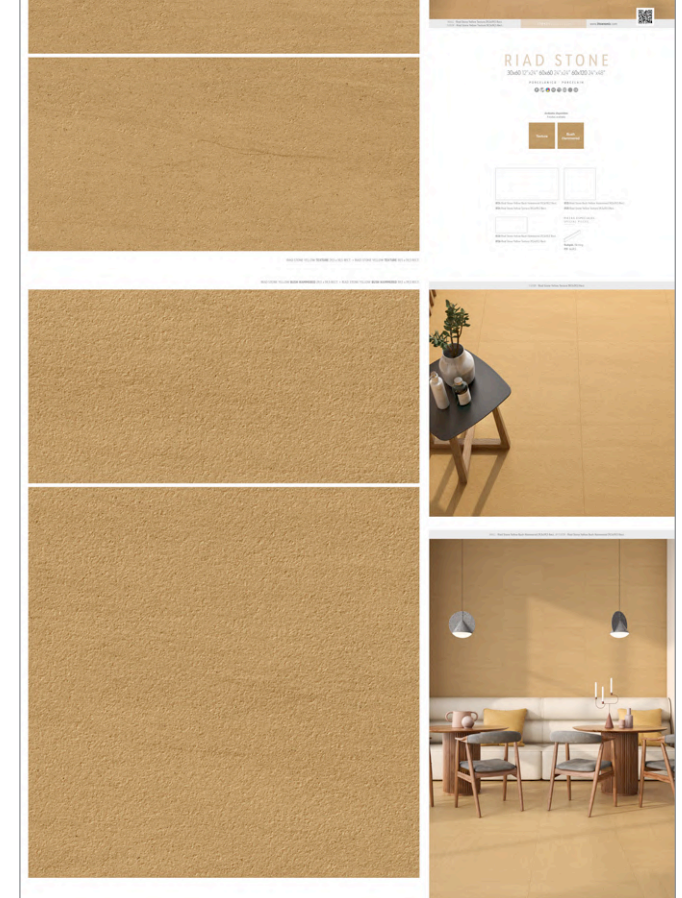

**A132** PT Porland Decor 59,5x119,2

**A133** PT Riad Stone Texture Multiformato

**A134** PT Riad Stone Bush Hammered Multiformato

**A135** PT Riad Stone Texture 59,5x119,2

**A136** PT Riad Stone Bush Hammered 59,5x119,2