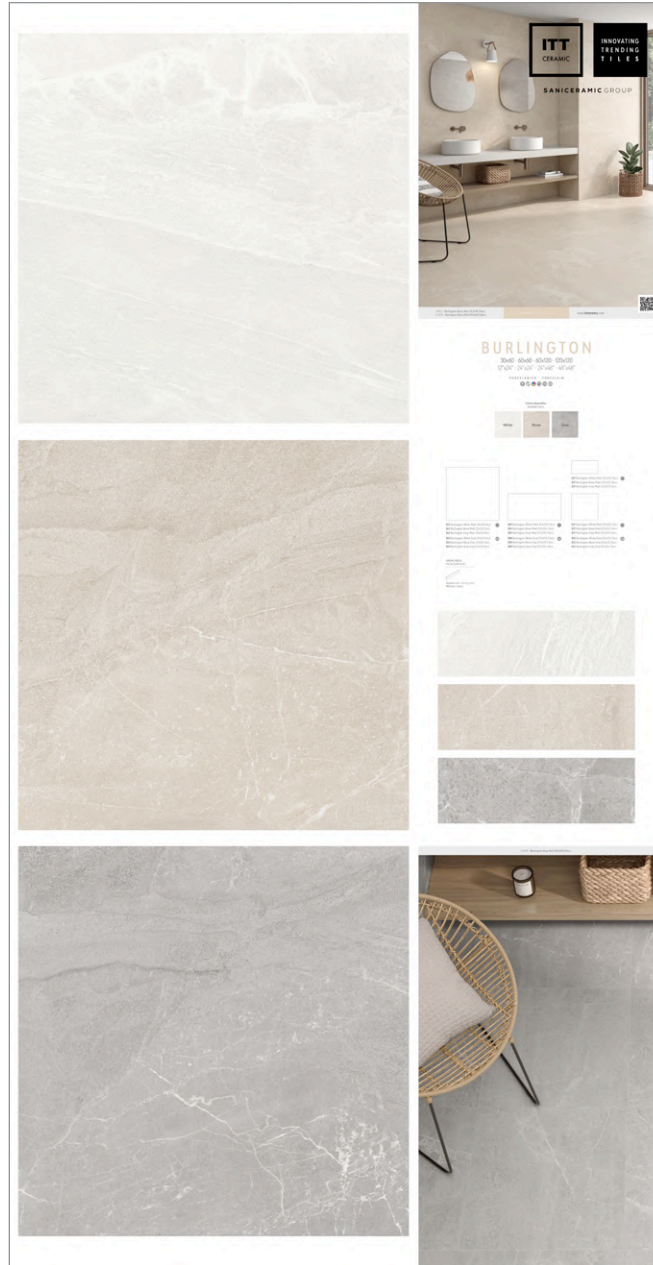

**BURLINGTON**  
 60x40 40x40 120x120  
 20x20 30x30 30x45 45x45  
 PULVIDORADO TRAVERTIN

**A121** PT Burlington Bone 59,5x119,2

**BURLINGTON**  
 60x40 40x40 120x120  
 20x20 30x30 30x45 45x45  
 PULVIDORADO TRAVERTIN

**A119** PT Burlington Grey 59,5x119,2

**E034** PT Burlington 29,5x59,5

**E036** PT Burlington 59,5x59,5

**E037** PT Burlington WB 29,5x59,5

E038 PT Byron 29,5x59,5

E039 PT Byron 59,5x59,5

**A131** PT Porland 59,5x119,2