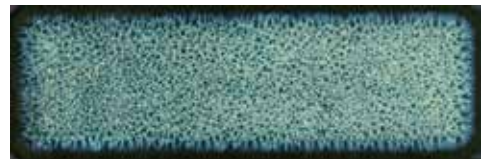

## Materie reagenti

*Reagent matter*

6,5x20 cm / 2,5"x8"

Spessore 1 cm

*Thickness 1 cm / 0,39"*

Brique #01 Blue 6,5x20 cm / 2,5"x8"

Brique #02 Blue 6,5x20 cm / 2,5"x8"

Brique #03 Blue 6,5x20 cm / 2,5"x8"

Brique #04 Blue 6,5x20 cm / 2,5"x8"

Brique #01 Green 6,5x20 cm / 2,5"x8"

Brique #02 Green 6,5x20 cm / 2,5"x8"

Brique #03 Green 6,5x20 cm / 2,5"x8"

Brique #01 Pink 6,5x20 cm / 2,5"x8"

Brique Day 6,5x20 cm / 2,5"x8"