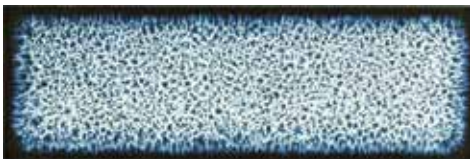

## Materie reagenti

*Reagent matter*

6,5x20 cm / 2,5"x8"

Spessore 1 cm

*Thickness 1 cm / 0,39"*

Brique #01 Blue 6,5x20 cm / 2,5"x8"

Brique #02 Blue 6,5x20 cm / 2,5"x8"

Brique #03 Blue 6,5x20 cm / 2,5"x8"

Brique #04 Blue 6,5x20 cm / 2,5"x8"

Brique #01 Green 6,5x20 cm / 2,5"x8"

Brique #02 Green 6,5x20 cm / 2,5"x8"

Brique #03 Green 6,5x20 cm / 2,5"x8"

Brique #01 Pink 6,5x20 cm / 2,5"x8"

Brique Day 6,5x20 cm / 2,5"x8"