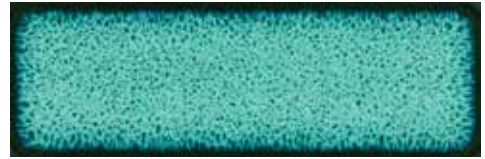

## Materie reagenti

*Reagent matter*

6,5x20 cm / 2,5"x8"

Spessore 1 cm

*Thickness 1 cm / 0,39"*

Brique #01 Blue 6,5x20 cm / 2,5"x8"

Brique #02 Blue 6,5x20 cm / 2,5"x8"

Brique #03 Blue 6,5x20 cm / 2,5"x8"

Brique #04 Blue 6,5x20 cm / 2,5"x8"

Brique #01 Green 6,5x20 cm / 2,5"x8"

Brique #02 Green 6,5x20 cm / 2,5"x8"

Brique #03 Green 6,5x20 cm / 2,5"x8"

Brique #01 Pink 6,5x20 cm / 2,5"x8"

Brique Day 6,5x20 cm / 2,5"x8"