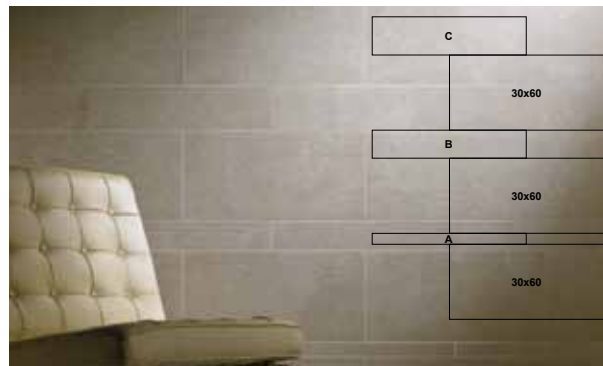

G-1322

Nanoevolution striato lista 15x60
(14,75 x 59,55 cm - 5.87" x 23.45")
Nanoevolution striato lista 10x60
(9,72 x 59,55 cm - 3.83" x 23.45")
Nanoevolution striato lista 5x60
(4,84 x 59,55 cm - 1.90" x 23.45")