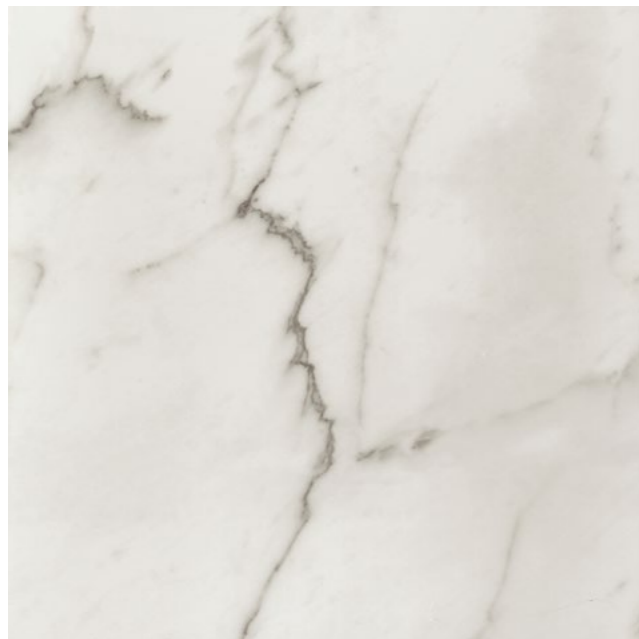

90x90

G-779

G-749

G-829

G-815

Marble 7.0 calacatta

Marble 7.0 serie 90x90
(89,46 x 89,46 cm - 35.22" x 35.22")

Marble 7.0 calacatta polished 90x90
Marble 7.0 calacatta natural 90x90