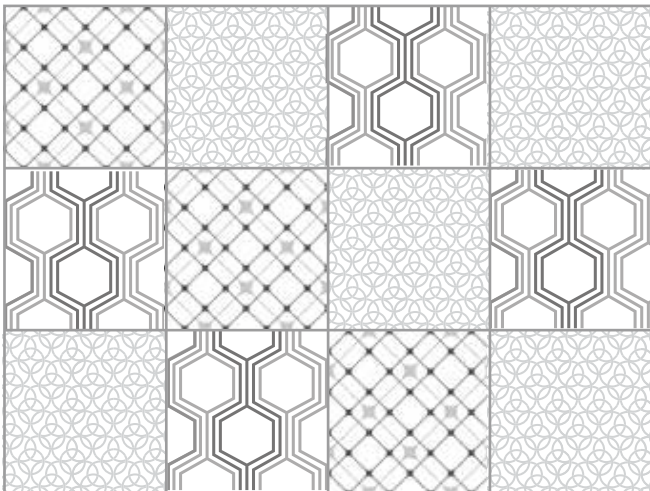

GRAFFITI

ROCOCO'

GOTICO

POP ART

rapsodia

sceltamia

12 decori 20x20 FULL BODY R10 A+B - composizione personalizzata di decori a vostra scelta
12 patterns in 20x20 - FULL BODY R10 A+B - tailormade mix 12 pieces at your own choice
12 dessins en 20x20 - FULL BODY R10 A+B - composition de 12 pièces à votre choix
12 Dekoren Format 20x20 - FULL BODY R10 A+B - Personalifizierte Komposition - 12 Stücke -
Dekoren nach Wunsch