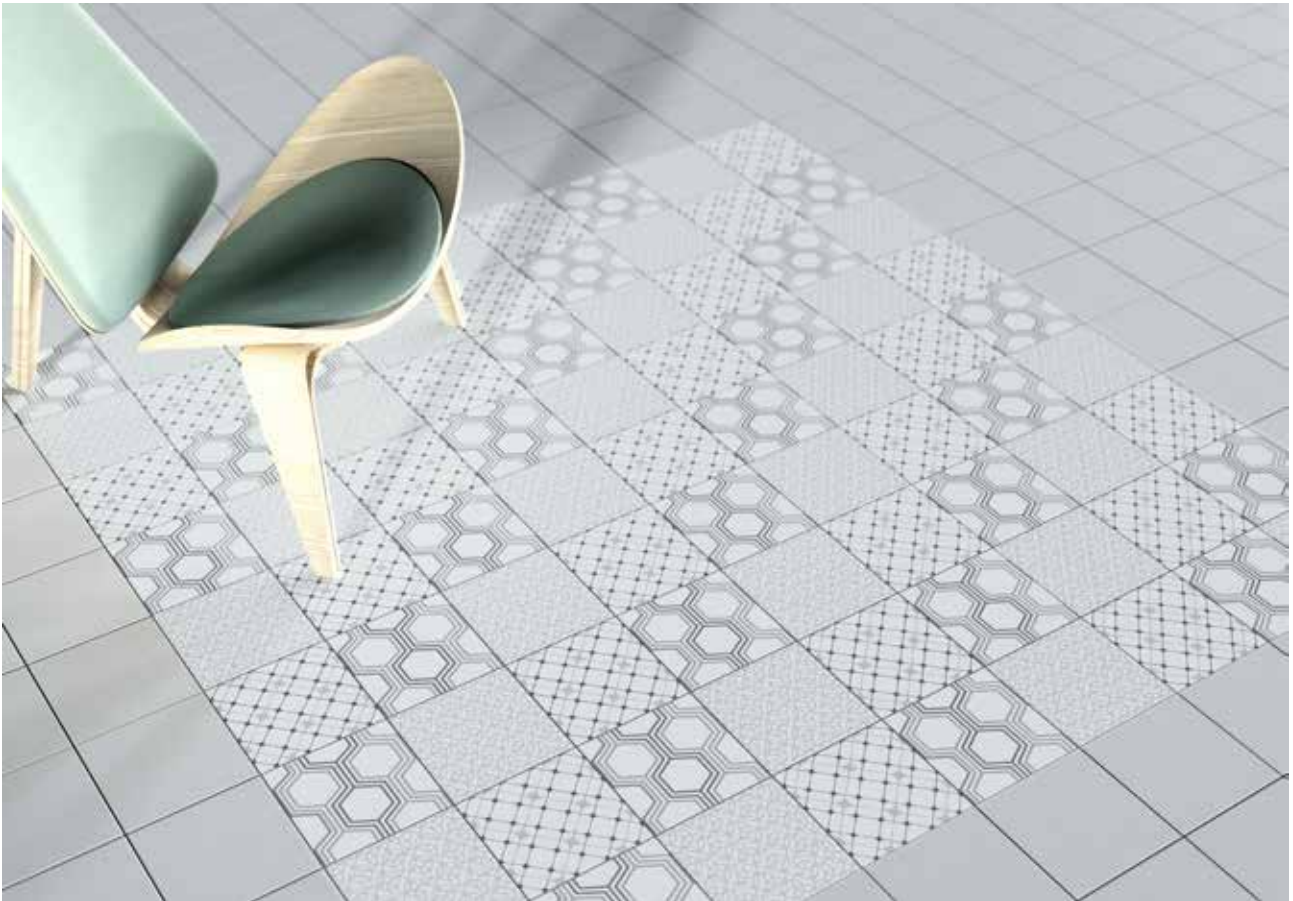

sceltamia

20X20 EPOQUE GRAFFITI - NEW AGE - BAUHAUS
20X20 FULL BODY ALLUMINIO