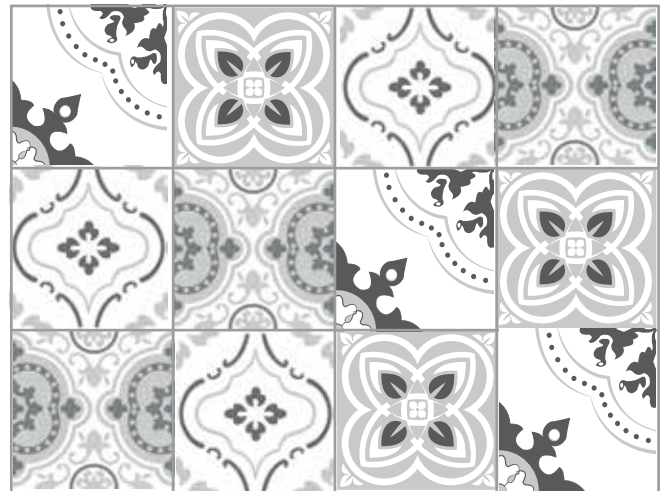

VINTAGE - LIBERTY - ROCOCO' - GOTICO