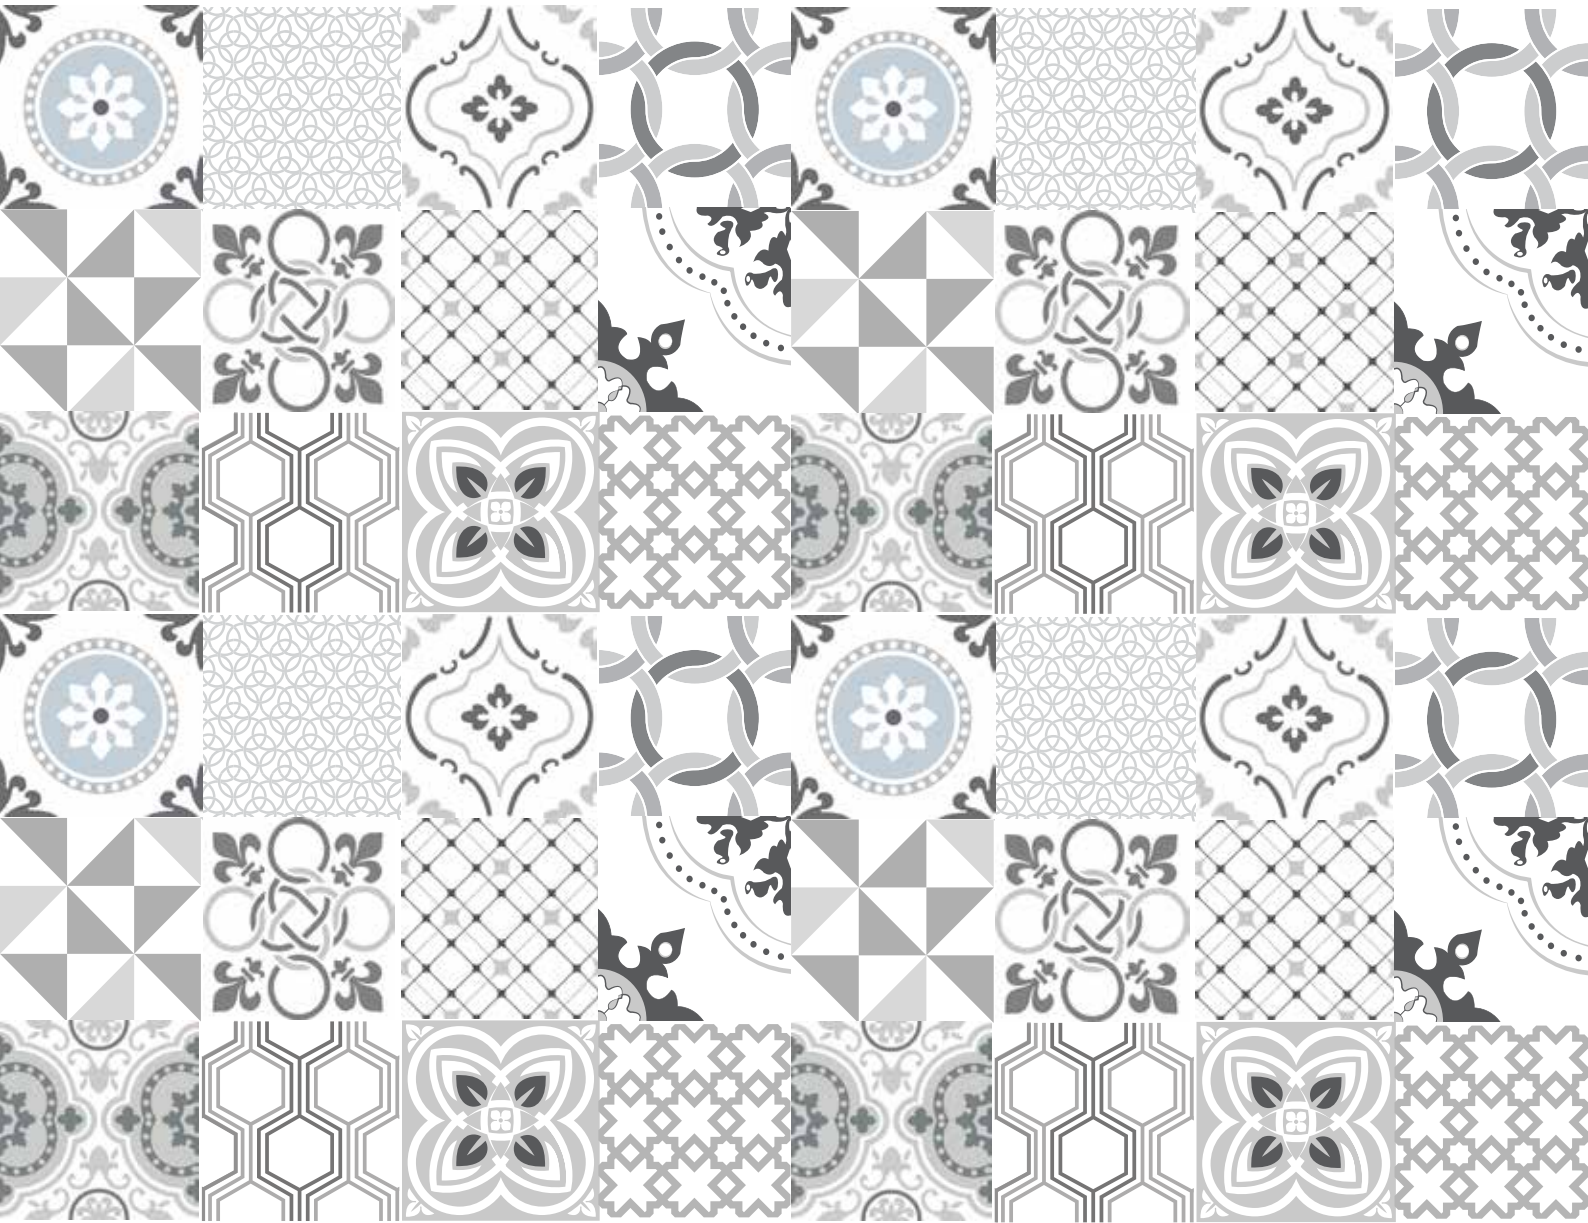

CE.SI.

epoque

epoque

CE.SI. presenta la serie Epoque: dodici decori che descrivono il passare del tempo, capaci di permettere la creazione di ambienti sia dal sapore retrò sia di assoluta modernità. Prodotti in 20x20, con le stesse caratteristiche tecniche della serie Full Body R10 A+B e ad essa coordinati, sono adatti al rivestimento di pavimenti e pareti, interni ed esterni, residenziali e commerciali.

CE.SI. présente sa serie Epoque: douze motifs qui bien représentent le temps qui passe. Ils permettent la création des plus différentes cadres, soit rétro que de complète modernité. La série est produite en 20x20, avec les mêmes caractéristiques technique et coordonnée à la série Full Body R10 A+B.