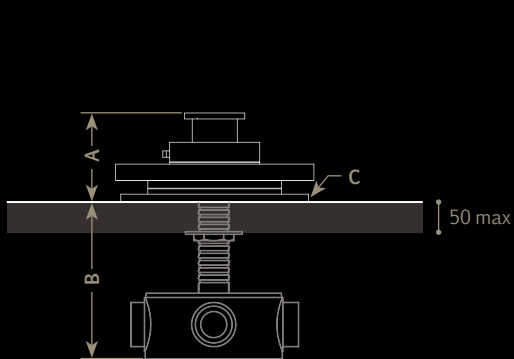

» 8

~ Grand Hôtel

≈ Configuration
Douche

≈ Shower
Configuration

9
~ Grand Hôtel

VOLEVATCH
ORFÈVRE DU BAIN

Mitigeur thermostatique sur plan
Deck-mounted thermostatic valve

	A	B	C
GH / RP-T2-01	56	90 > 124	Ø125
GH / RP-T3-00	62	75 > 109	Ø150

Mitigeur thermostatique mural
Concealed thermostatic valve

	A	B	C
GH / RM-T2-01	56	90 > 129	Ø150
GH / RM-T3-00	62	65 > 109	Ø150

» 10

~ **Grand Hôtel**

≈ Mitigeur
Thermostatique

≈ *Thermostatic
Valve*

Inverseur sur plan
Deck-mounted diverter