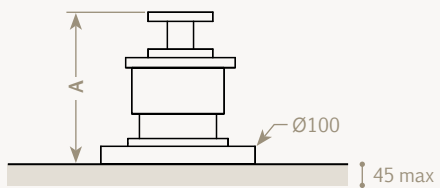

Mitigeur mécanique mural
Concealed pressure balance valve

	A
GH / RM-M2-00	90 > 115