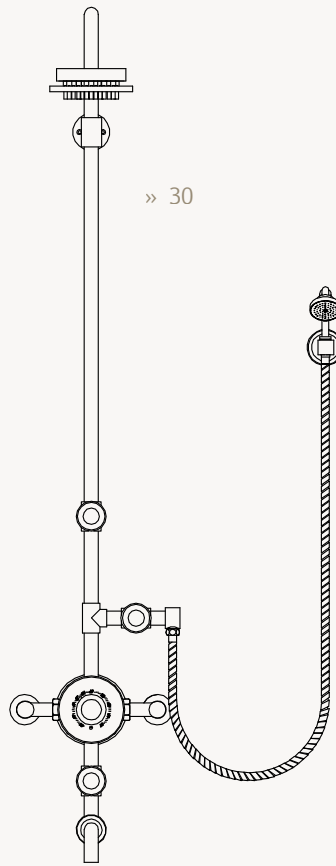

GH / DT-00-01
» 18

D

GH / RM-00-M2
» 11

E

GH / RM-V2-00
» 11

» 30

» 22

» 18

» 20

~ **Grand Hôtel**

≈ Configuration
Bain

≈ Bath
Configuration

» 21

~ Grand Hôtel

VOLEVATCH
ORFÈVRE DU BAIN

Bec bain sur plan
Deck-mounted tub spout