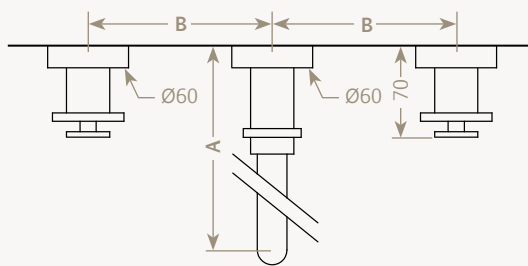

Mélangeur 3 trous sur plan
avec vidage intégré

*Deck-mounted 3-hole mixer
with integrated drain*

	A	B	C	D
GH / D8-E4-P1	150	125	150	42
GH / D8-E4-P0	150	125	134	33

» 5

~ **Grand Hôtel**

~ Robinetterie
Lavabo,
Laves-Mains
& Bidet

~ *Basin,
Hand-Wash
& Bidet Tap*

VOLEVATCH
ORFÈVRE DU BAIN

Mélangeur 3 trous mural, bec droit
Wall-mounted 3-hole mixer, straight spout

	A	B	C
GH / D0-N2-M1	110	150	Ø16
GH / D1-N2-M1	135	150	Ø18
GH / D2-N2-M1	160	150	Ø18
GH / D3-N2-M1	200	150	Ø22