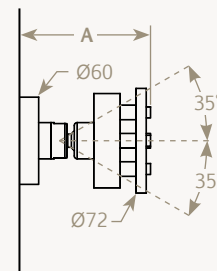

» 16

~ **Grand Hôtel**
≈ Jets de Douche
≈ Shower Sprays