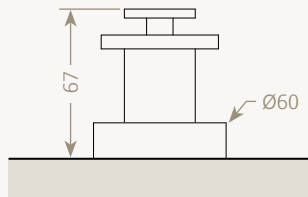

Tous les robinets Grand Hôtel sont montés au choix avec les variantes suivantes:

All the Grand Hotel taps are available with the following handles:

Lavabo / Basin

Bain-douche / Bath-shower