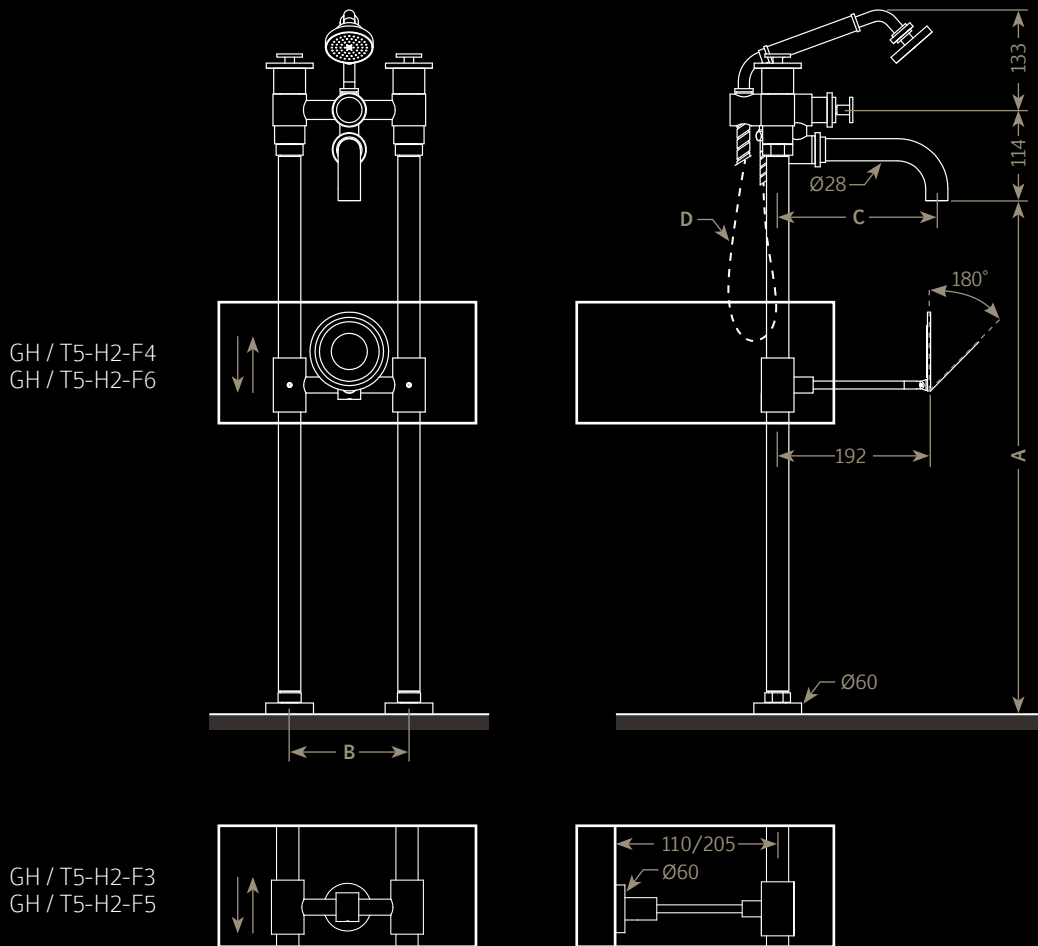

~ Grand Hôtel

VOLEVATCH
ORFÈVRE DU BAIN

Ensemble téléphone bain/douchette,
sur colonnes

Free-standing tub filler with handshower
on cradle on columns

	A	B	C	D
GH / T5-H2-F4*	645	150	200	1500
GH / T5-H2-F6*	675	150	200	1500
GH / T5-H2-F3**	645	150	200	1500
GH / T5-H2-F5**	675	150	200	1500

* fixé au vidage / fixed to the drain
**fixé au mur / fixed to the wall

» 26

~ Grand Hôtel

≈ Robinetterie
Bain

≈ Bath Tap

» 27

~ Grand Hôtel

VOLEVATCH