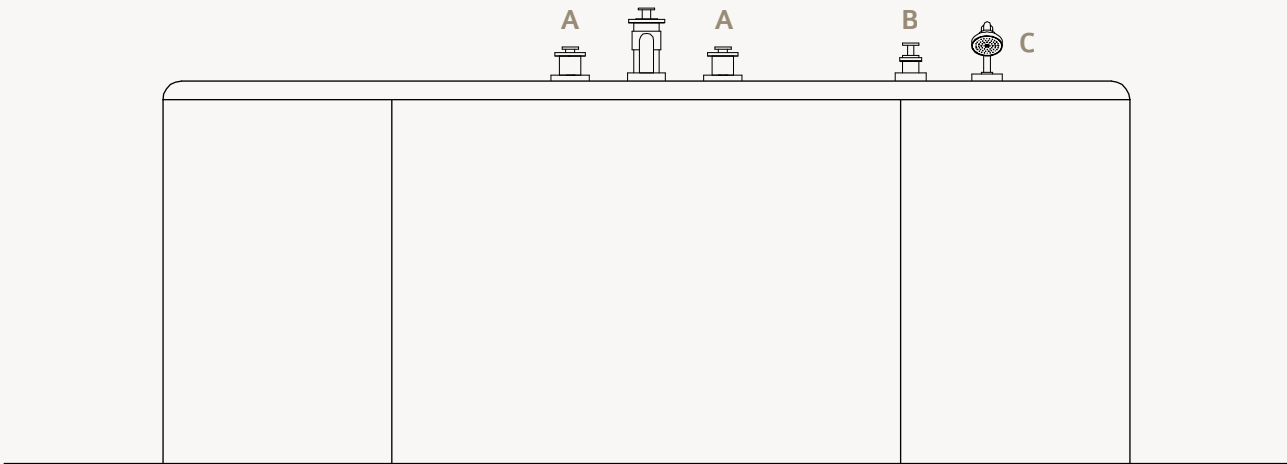

	A	B
GH / DT-00-02	287	1500
GH / DT-00-03	287	2000

» 18

~ Grand Hôtel

≈ Douchette

≈ Handshower

» 26

» 22

» 19