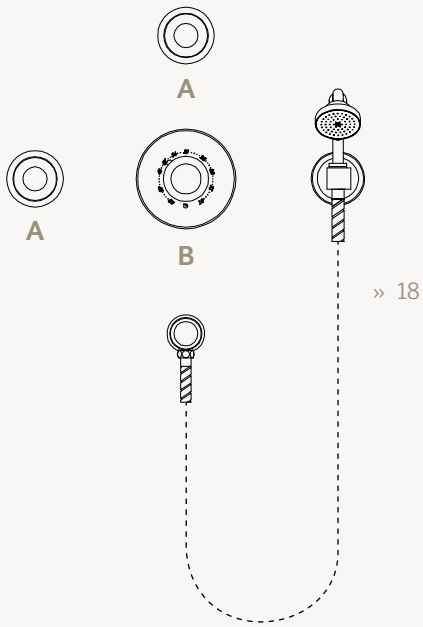

» 7

~ Grand Hôtel

≈ Configuration Douche

≈ Shower Configuration