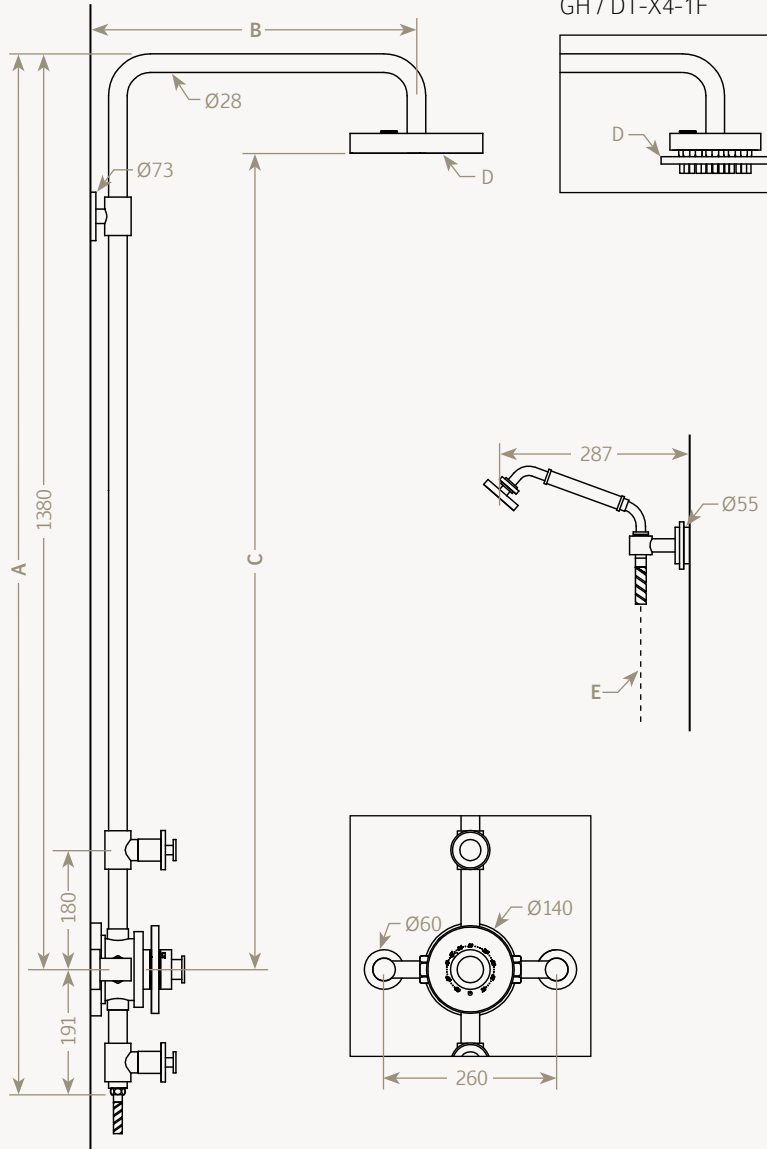

* fixé au vidage / fixed to the drain
**fixé au mur / fixed to the wall

» 26

~ Grand Hôtel

≈ Robinetterie
Bain

≈ Bath Tap

» 27

~ Grand Hôtel

VOLEVATCH

VOLEVATCH
ORFÈVRE DU BAIN

GH / DT-X4-1F

Avec picots / with nipples rose

GH / DT-X4-1F

Ensemble externe avec mitigeur
thermostatique, douche et douchette

*Exposed shower system with thermostatic
valve, shower head and handshower*

Ensemble externe avec mitigeur
thermostatique bain/douche

Exposed shower system with thermostatic
valve, shower head and tub spout

	A	B	C	D
GH / X0-X2-4B	1680	490	1228	Ø200
GH / X0-X2-1F	1680	490	1199	Ø137