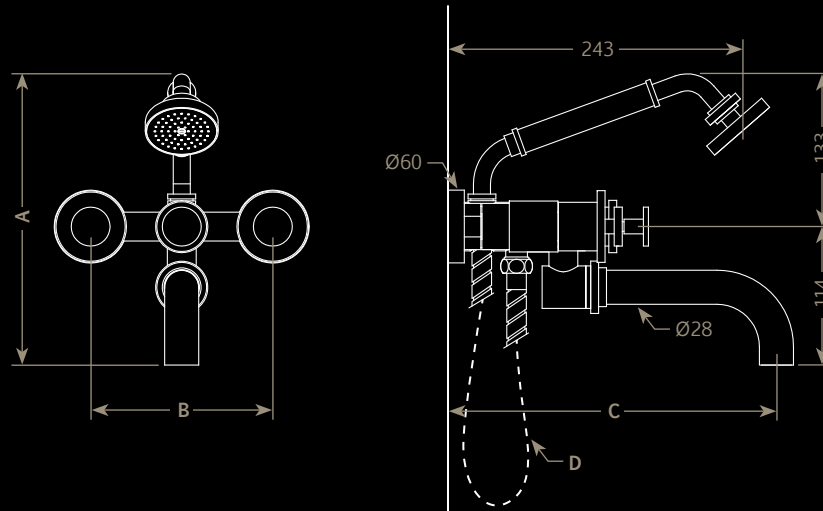

» 23

~ **Grand Hôtel**

≈ Robinetterie
Bain

≈ Bath Tap