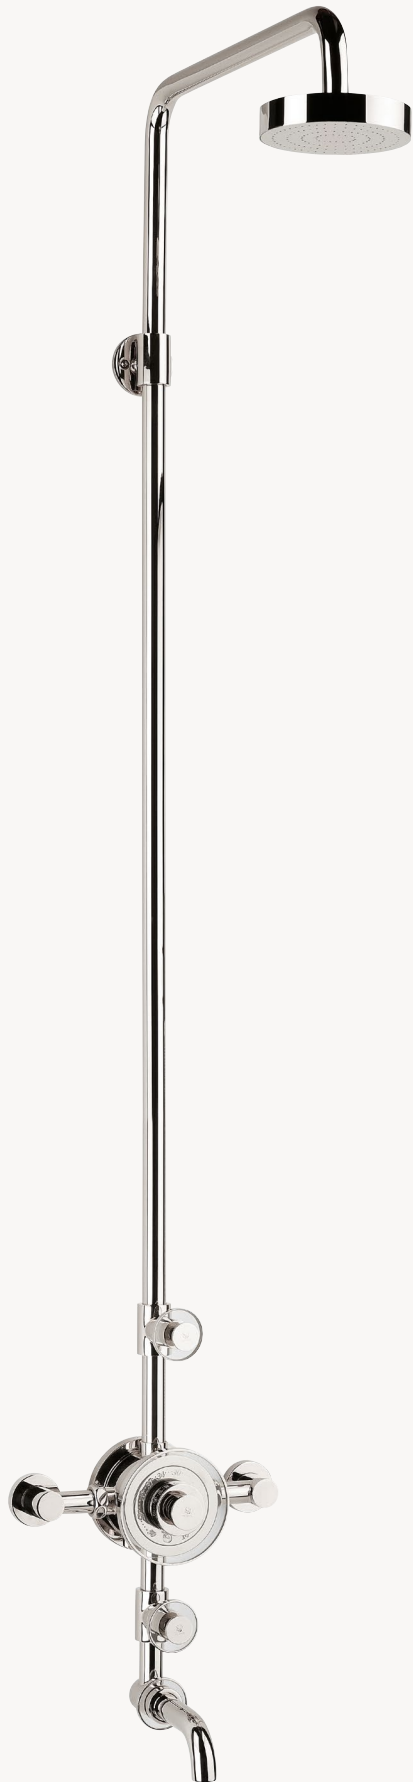

	A	B
GH / DT-00-02	287	1500
GH / DT-00-03	287	2000

» 18

~ Grand Hôtel

≈ Douchette

≈ Handshower

» 26

» 22

» 19

* fixé au vidage / fixed to the drain
**fixé au mur / fixed to the wall

» 26

~ Grand Hôtel

≈ Robinetterie
Bain

≈ Bath Tap

» 27

~ Grand Hôtel

VOLEVATCH

» 28

~ Grand Hôtel

≈ Ensemble
Externe

≈ Exposed
Shower System

	A	B	C	D	E
GH / DT-X4-4B	1571	490	1228	Ø200	1500
GH / DT-X4-1F	1571	490	1199	Ø137	1500

GH / X0-X2-1F

Avec picots / with nipples

GH / X0-X2-1F

Ensemble externe avec mitigeur
thermostatique bain/douche

Exposed shower system with thermostatic
valve, shower head and tub spout

	A	B	C	D
GH / X0-X2-4B	1680	490	1228	Ø200
GH / X0-X2-1F	1680	490	1199	Ø137