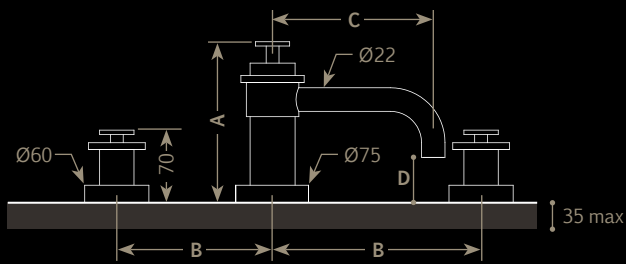

Bec mitigeur monocommande lavabo
Single lever basin mixer

	A	B	C
GH / D8-MM-P1	208	151	53
GH / D8-MM-P0	146	114	48

» 4

~ **Grand Hôtel**

≈ Robinetterie
 Lavabo,
 Laves-Mains
 & Bidet

≈ *Basin,
 Hand-Wash
 & Bidet Tap*

Mélangeur 3 trous sur plan
avec vidage intégré

*Deck-mounted 3-hole mixer
with integrated drain*

	A	B	C	D
GH / D8-E4-P1	150	125	150	42
GH / D8-E4-P0	150	125	134	33

» 5

~ **Grand Hôtel**

~ Robinetterie
Lavabo,
Laves-Mains
& Bidet