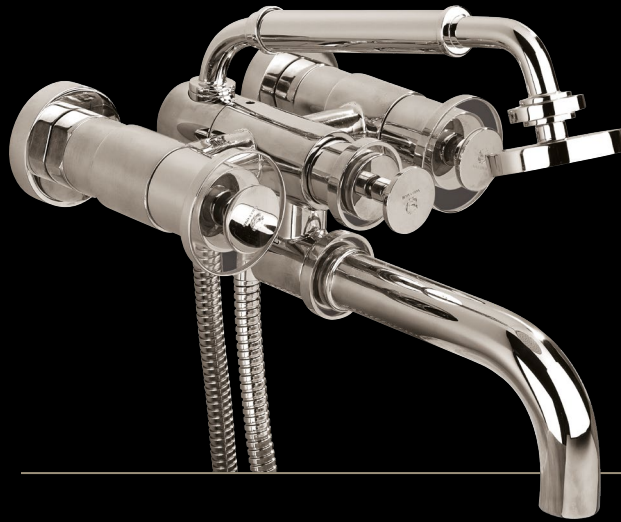

» 20

~ **Grand Hôtel**

≈ Configuration
Bain

≈ Bath
Configuration

» 21

~ Grand Hôtel

VOLEVATCH
ORFÈVRE DU BAIN

Bec bain sur plan
Deck-mounted tub spout

	A	B	C
GH / RP-K1-00	143	220	16
GH / RP-K2-00*	141	220	16

*avec inverseur intégré / *with integrated diverter*

Bec bain mural
Wall-mounted tub spout

	A	B
GH / RM-K3-00	220	64
GH / RM-K4-00	250	64

» 22

~ **Grand Hôtel**

≈ Robinetterie
Bain

≈ *Bath Tap*

Ensemble téléphone bain/douchette mural
 Wall-mounted tub filler with handshower on cradle

	A	B	C	D
GH / T5-H2-F2	247	150	270	1500

» 23

~ **Grand Hôtel**

≈ Robinetterie
 Bain