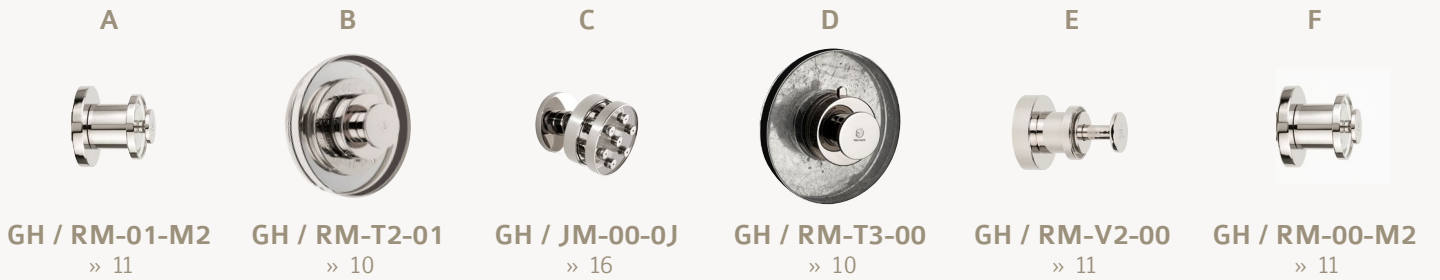

~ *Basin,
Hand-Wash
& Bidet Tap*

VOLEVATCH
ORFÈVRE DU BAIN

Mélangeur 3 trous mural, bec droit
Wall-mounted 3-hole mixer, straight spout

	A	B	C
GH / D0-N2-M1	110	150	Ø16
GH / D1-N2-M1	135	150	Ø18
GH / D2-N2-M1	160	150	Ø18
GH / D3-N2-M1	200	150	Ø22

» 6

~ **Grand Hôtel**

≈ Robinetterie
 Lavabo

≈ Basin Tap

» 7

~ Grand Hôtel

≈ Configuration Douche

≈ Shower Configuration