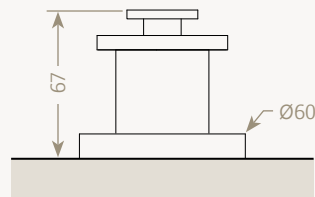

Croisillon métal
All metal handle