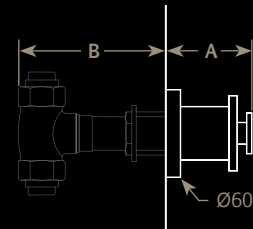

A	B
GH / RM-00-M2	67	60 > 122
GH / RM-01-M2	67	60 > 133

fermeture à droite / *standard closing*