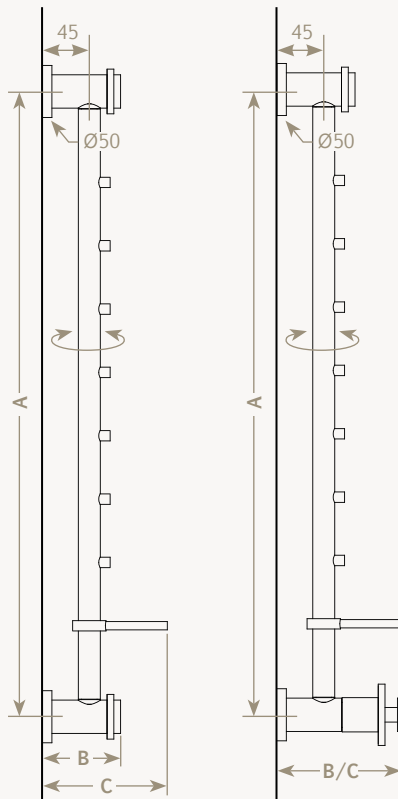

	A	B	C
GH / 00-00-1F	476	202	Ø137

» 14

~ Grand Hôtel

≈ Pomme de
Douche

≈ Shower Head

Douche plafond Ø 200 sans picot
*Ceiling-mounted arm
 with Ø200 shower head*

	A	B
GH / 00-00-6B	274	Ø200

Douche plafond Ø 137 avec picots
*Ceiling-mounted arm
 with Ø137 nipped shower head*

	A	B
GH / 00-00-7F	303	Ø137

Rampe à jets
Spray bar

	A	B	C
GH / RD-00-00*	600	75	120
GH / RD-00-01**	600	116	120

* sans robinet d'arrêt / *without closing valve*
 **avec robinet d'arrêt / *with closing valve*