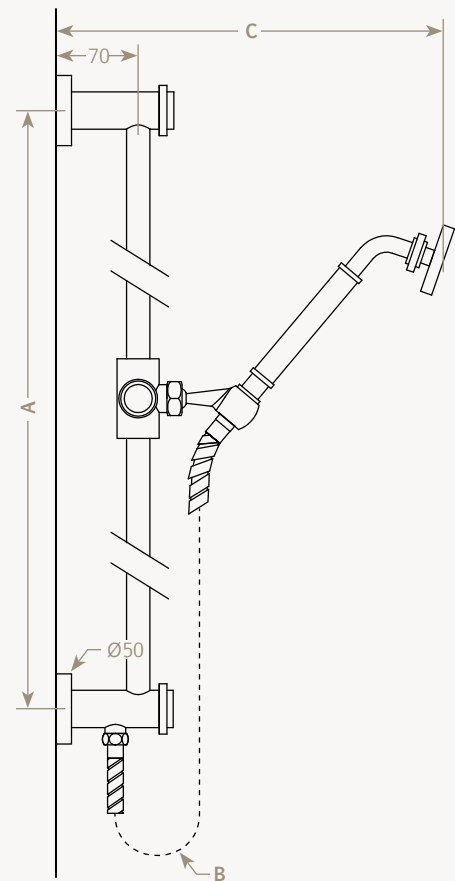

» 17

~ **Grand Hôtel**

≈ Douchette

≈ Handshower