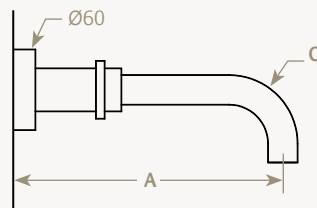

Mélangeur 3 trous sur plan
avec vidage intégré

*Deck-mounted 3-hole mixer
with integrated drain*

	A	B	C	D
GH / D8-E4-P1	150	125	150	42
GH / D8-E4-P0	150	125	134	33

» 5

~ **Grand Hôtel**

~ Robinetterie
Lavabo,
Laves-Mains
& Bidet

~ *Basin,
Hand-Wash
& Bidet Tap*

VOLEVATCH
ORFÈVRE DU BAIN

Mélangeur 3 trous mural, bec droit
Wall-mounted 3-hole mixer, straight spout

	A	B	C
GH / D0-N2-M1	110	150	Ø16
GH / D1-N2-M1	135	150	Ø18
GH / D2-N2-M1	160	150	Ø18
GH / D3-N2-M1	200	150	Ø22