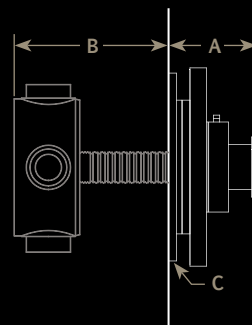

» 8

~ Grand Hôtel

≈ Configuration
Douche

≈ Shower
Configuration

9
~ Grand Hôtel

VOLEVATCH
ORFÈVRE DU BAIN

Mitigeur thermostatique sur plan
Deck-mounted thermostatic valve

	A	B	C
GH / RP-T2-01	56	90 > 124	Ø125
GH / RP-T3-00	62	75 > 109	Ø150

Mitigeur thermostatique mural
Concealed thermostatic valve

	A	B	C
GH / RM-T2-01	56	90 > 129	Ø150
GH / RM-T3-00	62	65 > 109	Ø150

» 10

~ **Grand Hôtel**

≈ Mitigeur
Thermostatique

≈ *Thermostatic
Valve*

Inverseur sur plan
Deck-mounted diverter