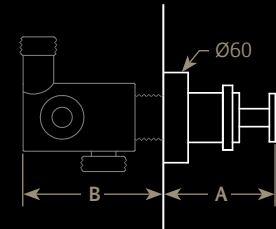

A	B
GH / RM-V2-00	74	71 > 82
GH / RM-V3-00	73	126 > 135

Commande de fermeture 3/4" sur plan
3/4" deck-mounted shut-off valve