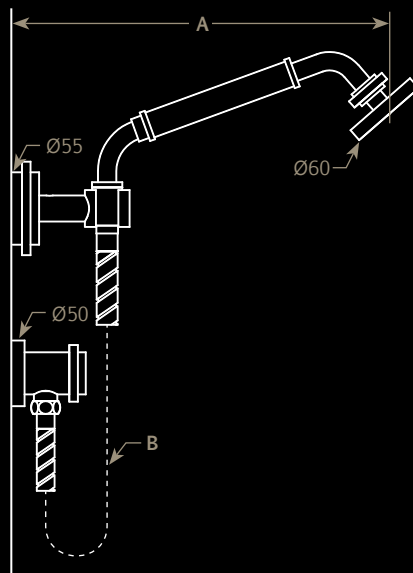

» 18

~ Grand Hôtel

≈ Douchette

≈ Handshower