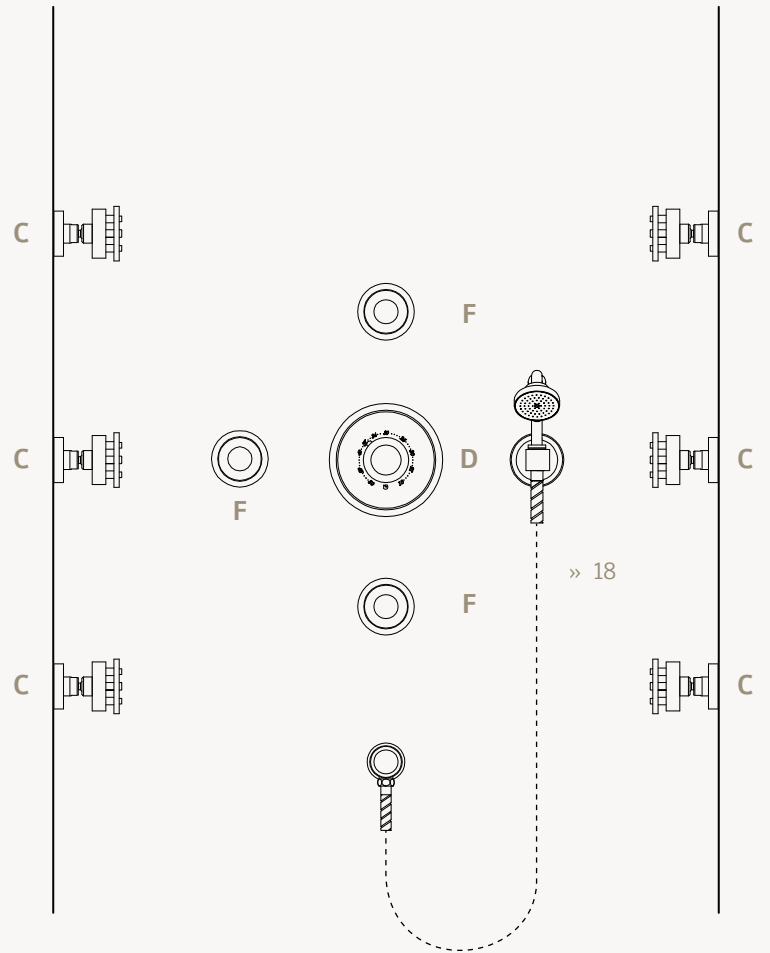

» 7

~ Grand Hôtel

≈ Configuration Douche

≈ Shower Configuration