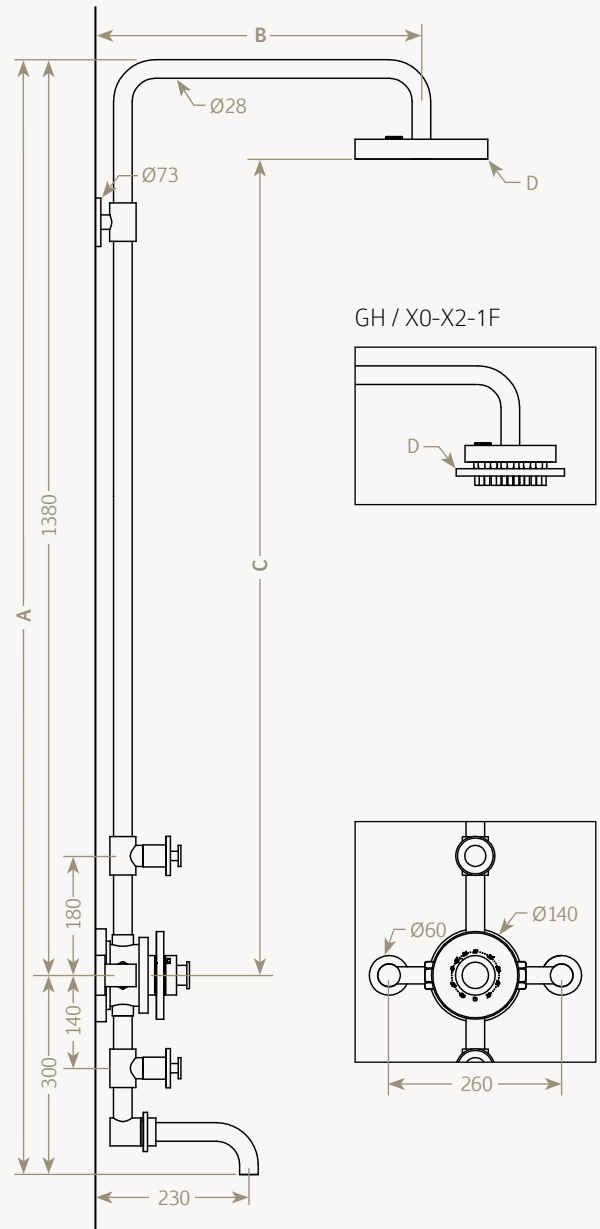

* fixé au vidage / fixed to the drain
**fixé au mur / fixed to the wall

» 26

~ Grand Hôtel

≈ Robinetterie
Bain

≈ Bath Tap

» 27

~ Grand Hôtel

VOLEVATCH

» 28

~ Grand Hôtel

≈ Ensemble
Externe

≈ Exposed
Shower System

	A	B	C	D	E
GH / DT-X4-4B	1571	490	1228	Ø200	1500
GH / DT-X4-1F	1571	490	1199	Ø137	1500

GH / X0-X2-1F

Avec picots / with nipples

GH / X0-X2-1F

Ensemble externe avec mitigeur
thermostatique bain/douche

Exposed shower system with thermostatic
valve, shower head and tub spout

	A	B	C	D
GH / X0-X2-4B	1680	490	1228	Ø200
GH / X0-X2-1F	1680	490	1199	Ø137