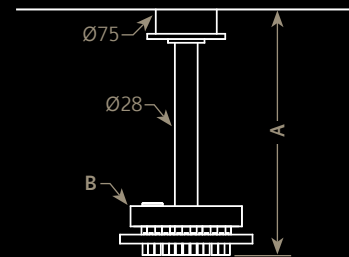

A	B
GH / 00-00-7F	303	Ø137