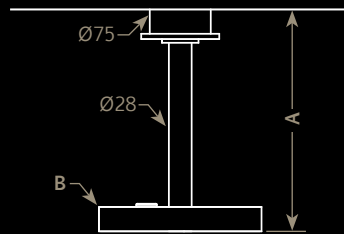

	A	B	C
GH / 00-00-1F	476	202	Ø137

» 14

~ Grand Hôtel

≈ Pomme de
Douche

≈ Shower Head

Douche plafond Ø 200 sans picot
*Ceiling-mounted arm
 with Ø200 shower head*

	A	B
GH / 00-00-6B	274	Ø200

Douche plafond Ø 137 avec picots
*Ceiling-mounted arm
 with Ø137 nipped shower head*