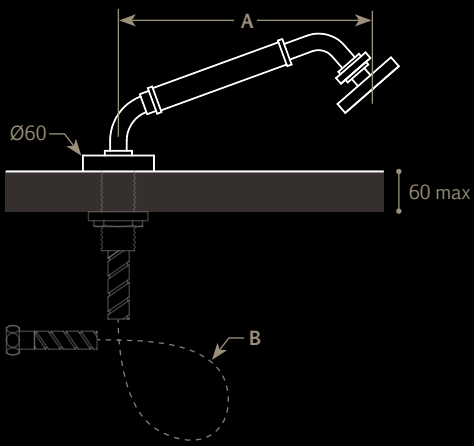

	A	B	C
GH / RD-DT-02	600	1500	346

» 17

~ **Grand Hôtel**

≈ Douchette

≈ Handshower

Douchette sur plan
Deck-mounted handshower

	A	B
GH / DT-00-01	216	2000

Douchette murale
Wall-mounted handshower