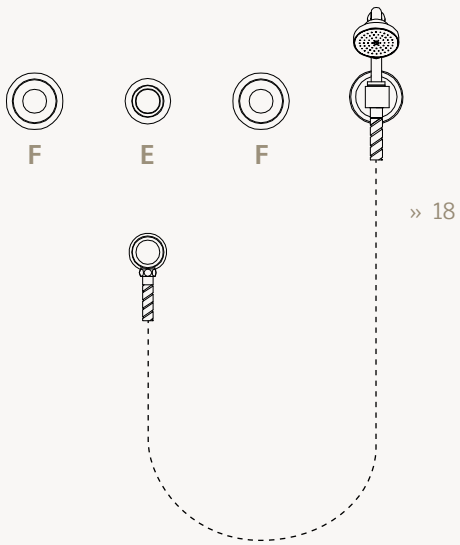

~ *Basin,
Hand-Wash
& Bidet Tap*

VOLEVATCH
ORFÈVRE DU BAIN

Mélangeur 3 trous mural, bec droit
Wall-mounted 3-hole mixer, straight spout

	A	B	C
GH / D0-N2-M1	110	150	Ø16
GH / D1-N2-M1	135	150	Ø18
GH / D2-N2-M1	160	150	Ø18
GH / D3-N2-M1	200	150	Ø22

» 6

~ **Grand Hôtel**

≈ Robinetterie
 Lavabo

≈ Basin Tap

» 7

~ Grand Hôtel

≈ Configuration Douche

≈ Shower Configuration

» 14

» 14

» 18

» 18

E

GH / RM-V2-00
» 11

F

GH / RM-00-M2
» 11