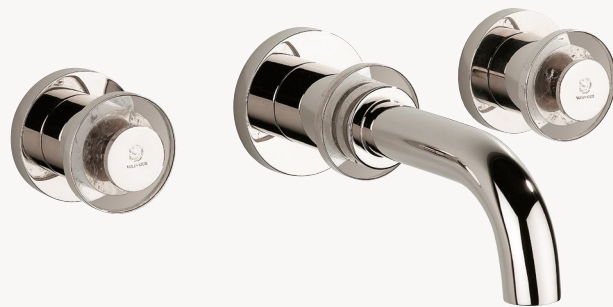

Bec mitigeur monocommande lavabo
Single lever basin mixer

	A	B	C
GH / D8-MM-P1	208	151	53
GH / D8-MM-P0	146	114	48

» 4

~ **Grand Hôtel**

≈ Robinetterie
 Lavabo,
 Laves-Mains
 & Bidet

≈ *Basin,
 Hand-Wash
 & Bidet Tap*

Mélangeur 3 trous sur plan
avec vidage intégré

*Deck-mounted 3-hole mixer
with integrated drain*

	A	B	C	D
GH / D8-E4-P1	150	125	150	42
GH / D8-E4-P0	150	125	134	33

» 5

~ **Grand Hôtel**

~ Robinetterie
Lavabo,
Laves-Mains
& Bidet

~ *Basin,
Hand-Wash
& Bidet Tap*

VOLEVATCH
ORFÈVRE DU BAIN

Mélangeur 3 trous mural, bec droit
Wall-mounted 3-hole mixer, straight spout

	A	B	C
GH / D0-N2-M1	110	150	Ø16
GH / D1-N2-M1	135	150	Ø18
GH / D2-N2-M1	160	150	Ø18
GH / D3-N2-M1	200	150	Ø22