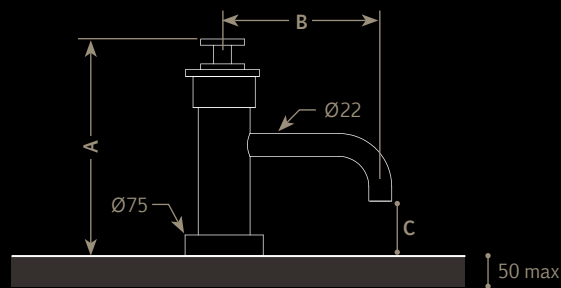

Bec mitigeur monocommande lavabo
Single lever basin mixer

	A	B	C
GH / D8-MM-P1	208	151	53
GH / D8-MM-P0	146	114	48

» 4

~ **Grand Hôtel**

≈ Robinetterie
 Lavabo,
 Laves-Mains
 & Bidet

≈ *Basin,
 Hand-Wash
 & Bidet Tap*