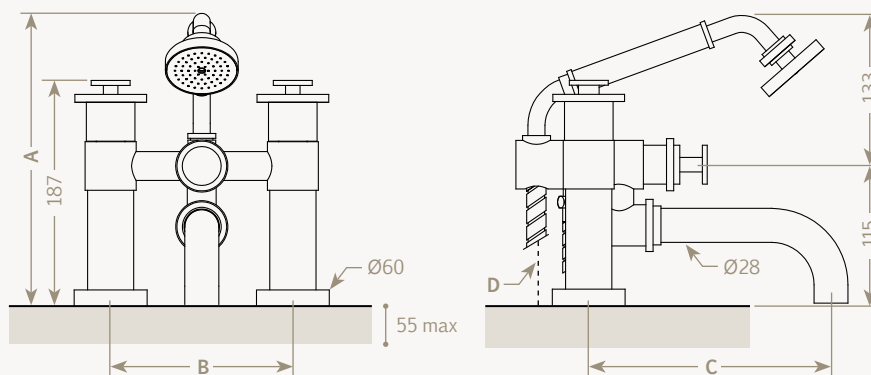

» 24

~ **Grand Hôtel**

≈ Robinetterie
Bain

≈ Bath Tap