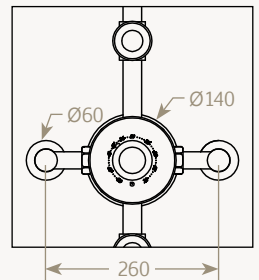

» 28

~ Grand Hôtel

≈ Ensemble
Externe

≈ Exposed
Shower System

	A	B	C	D	E
GH / DT-X4-4B	1571	490	1228	Ø200	1500
GH / DT-X4-1F	1571	490	1199	Ø137	1500

GH / X0-X2-1F

Avec picots / with nipples

GH / X0-X2-1F

Ensemble externe avec mitigeur
thermostatique bain/douche

Exposed shower system with thermostatic
valve, shower head and tub spout

	A	B	C	D
GH / X0-X2-4B	1680	490	1228	Ø200
GH / X0-X2-1F	1680	490	1199	Ø137