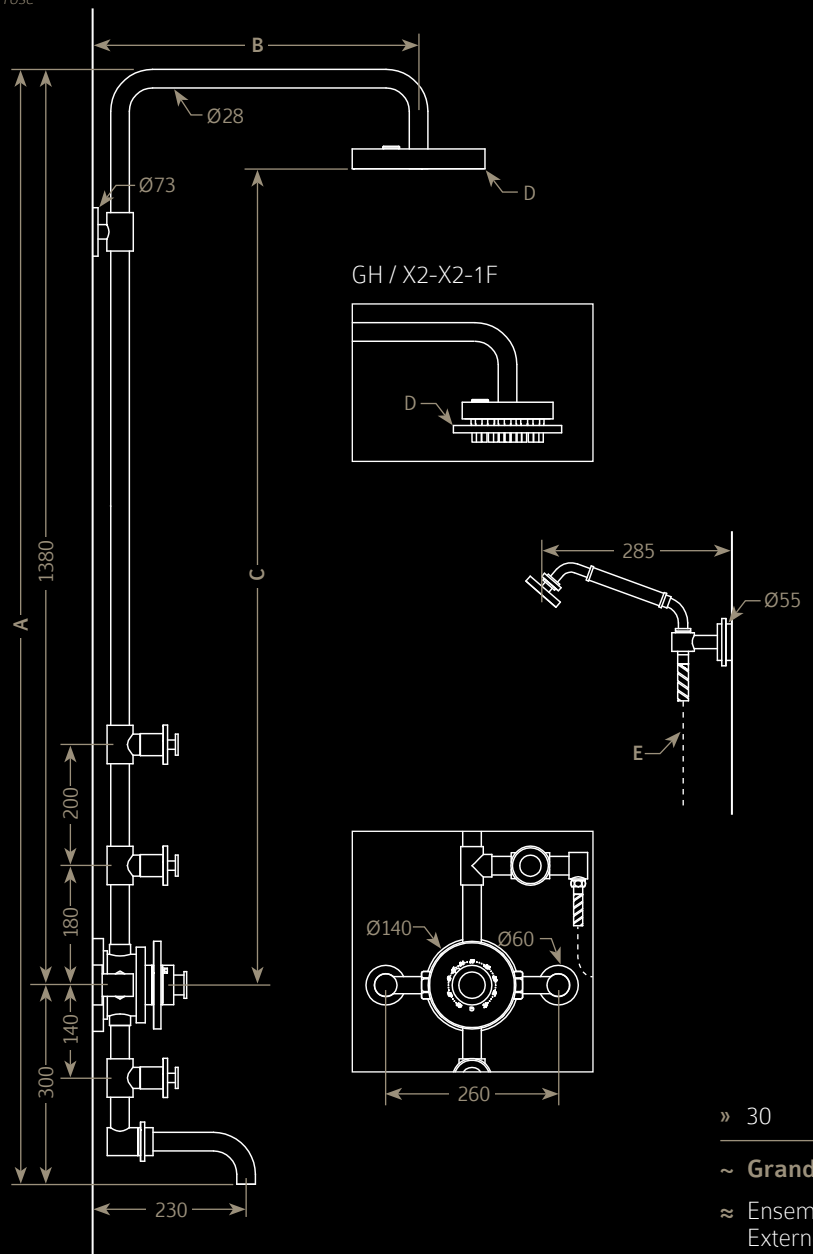

» 29

~ Grand Hôtel

≈ Ensemble
Externe

≈ Exposed
Shower System

VOLEVATCH
ORFÈVRE DU BAIN

GH / X2-X2-1F

Avec picots / with nipped rose

Ensemble externe avec mitigeur
thermostatique, douche, douchette et bain
*Exposed shower system with thermostatic
valve, shower head, handshower and tub spout*