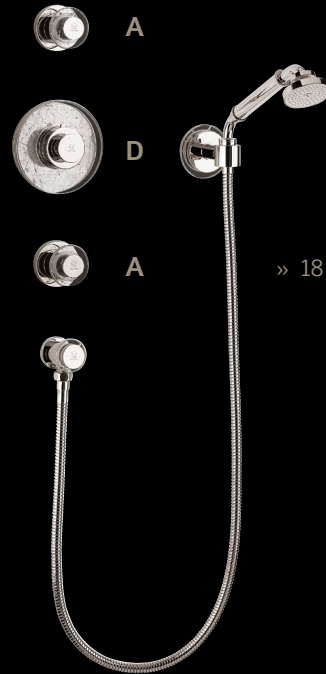

» 18

E

GH / RM-V2-00
» 11

F

GH / RM-00-M2
» 11

» 8

~ Grand Hôtel

≈ Configuration
Douche

≈ Shower
Configuration