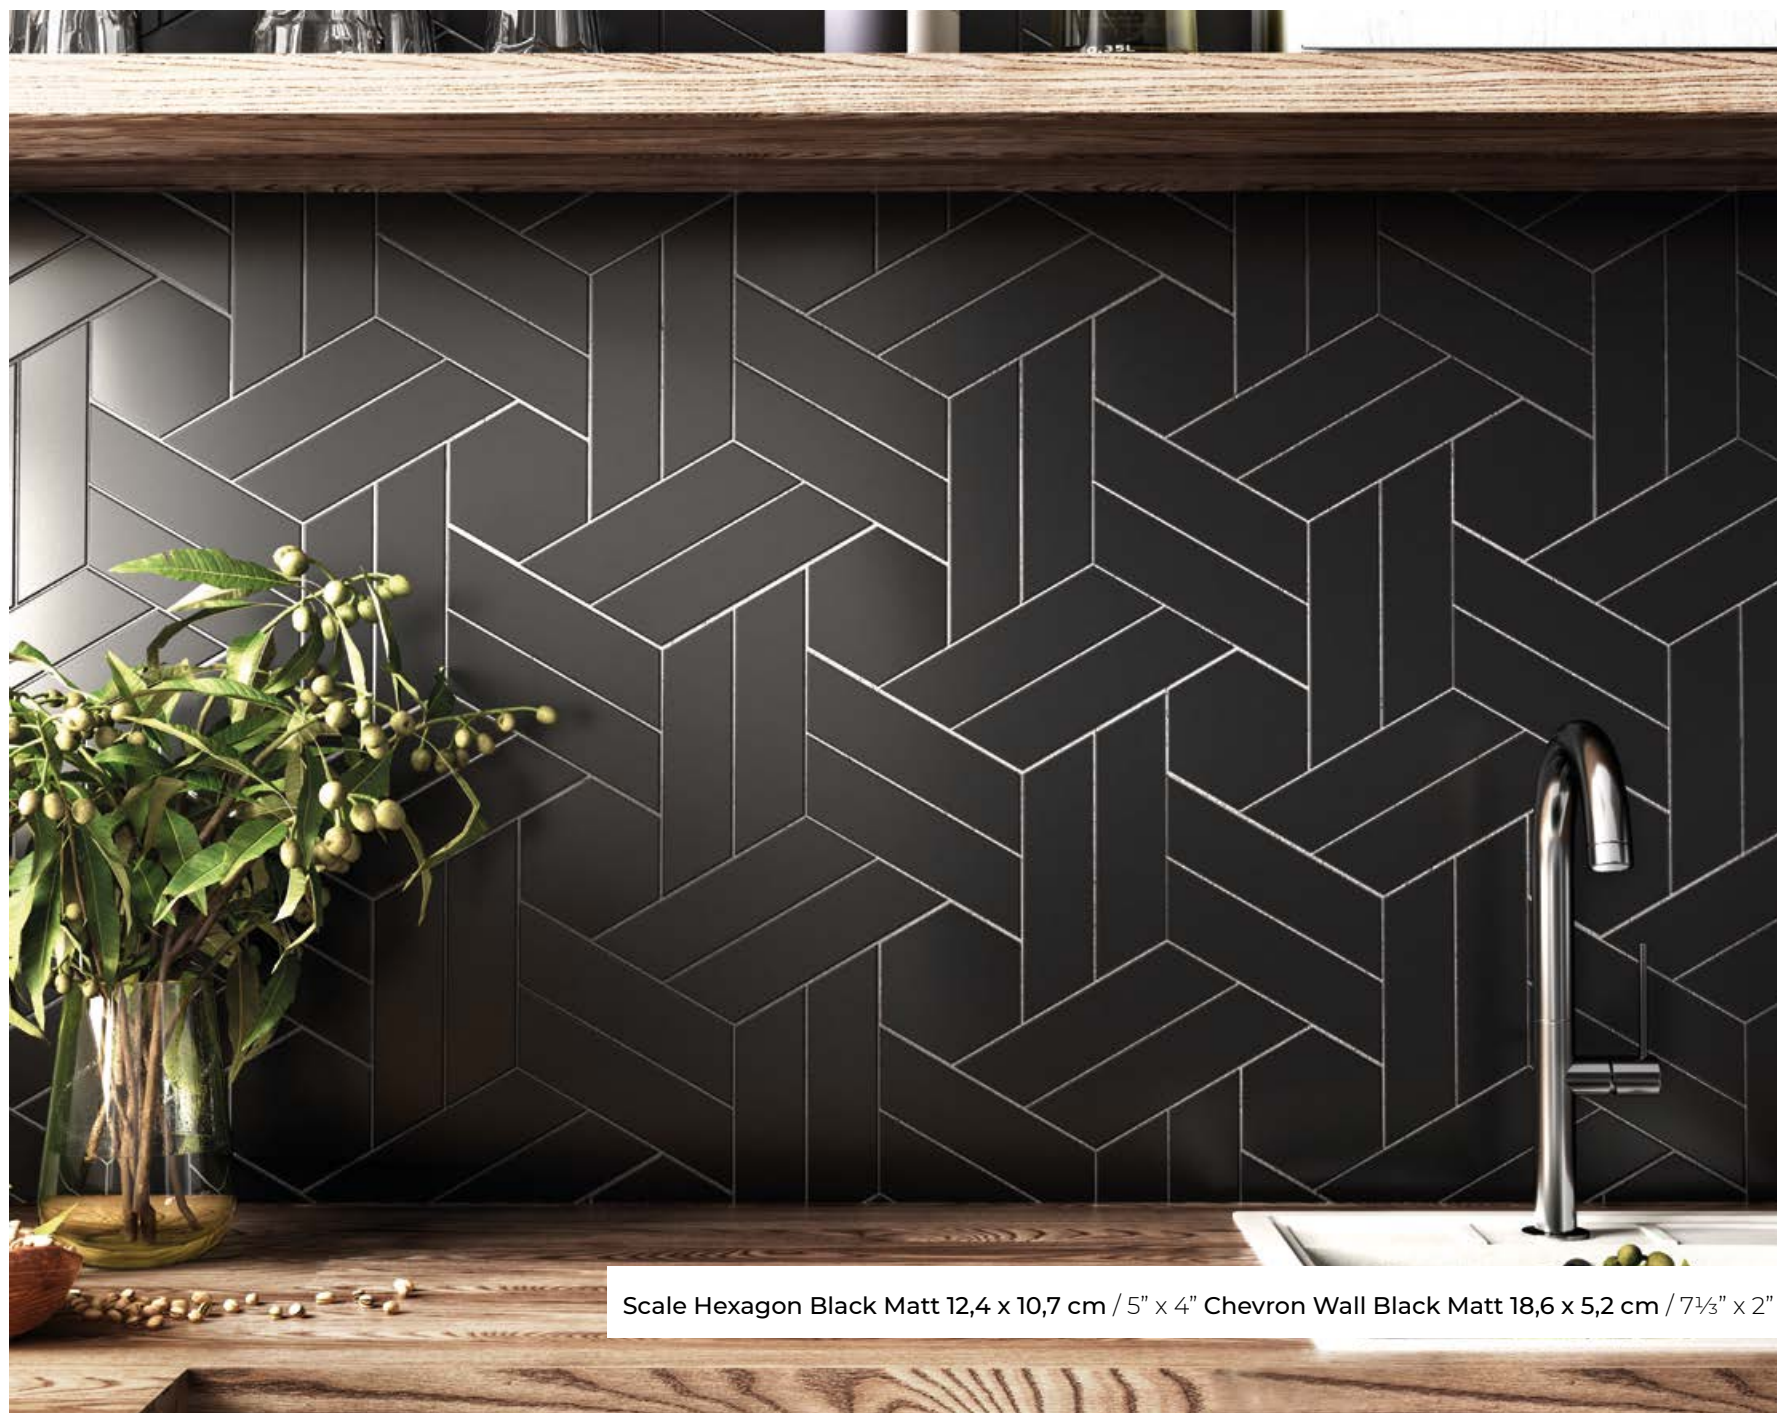

Scale Hexagon Black Matt 12,4 x 10,7 cm / 5" x 4" Chevron Wall Black Matt 18,6 x 5,2 cm / 7 $\frac{1}{3}$ " x 2"