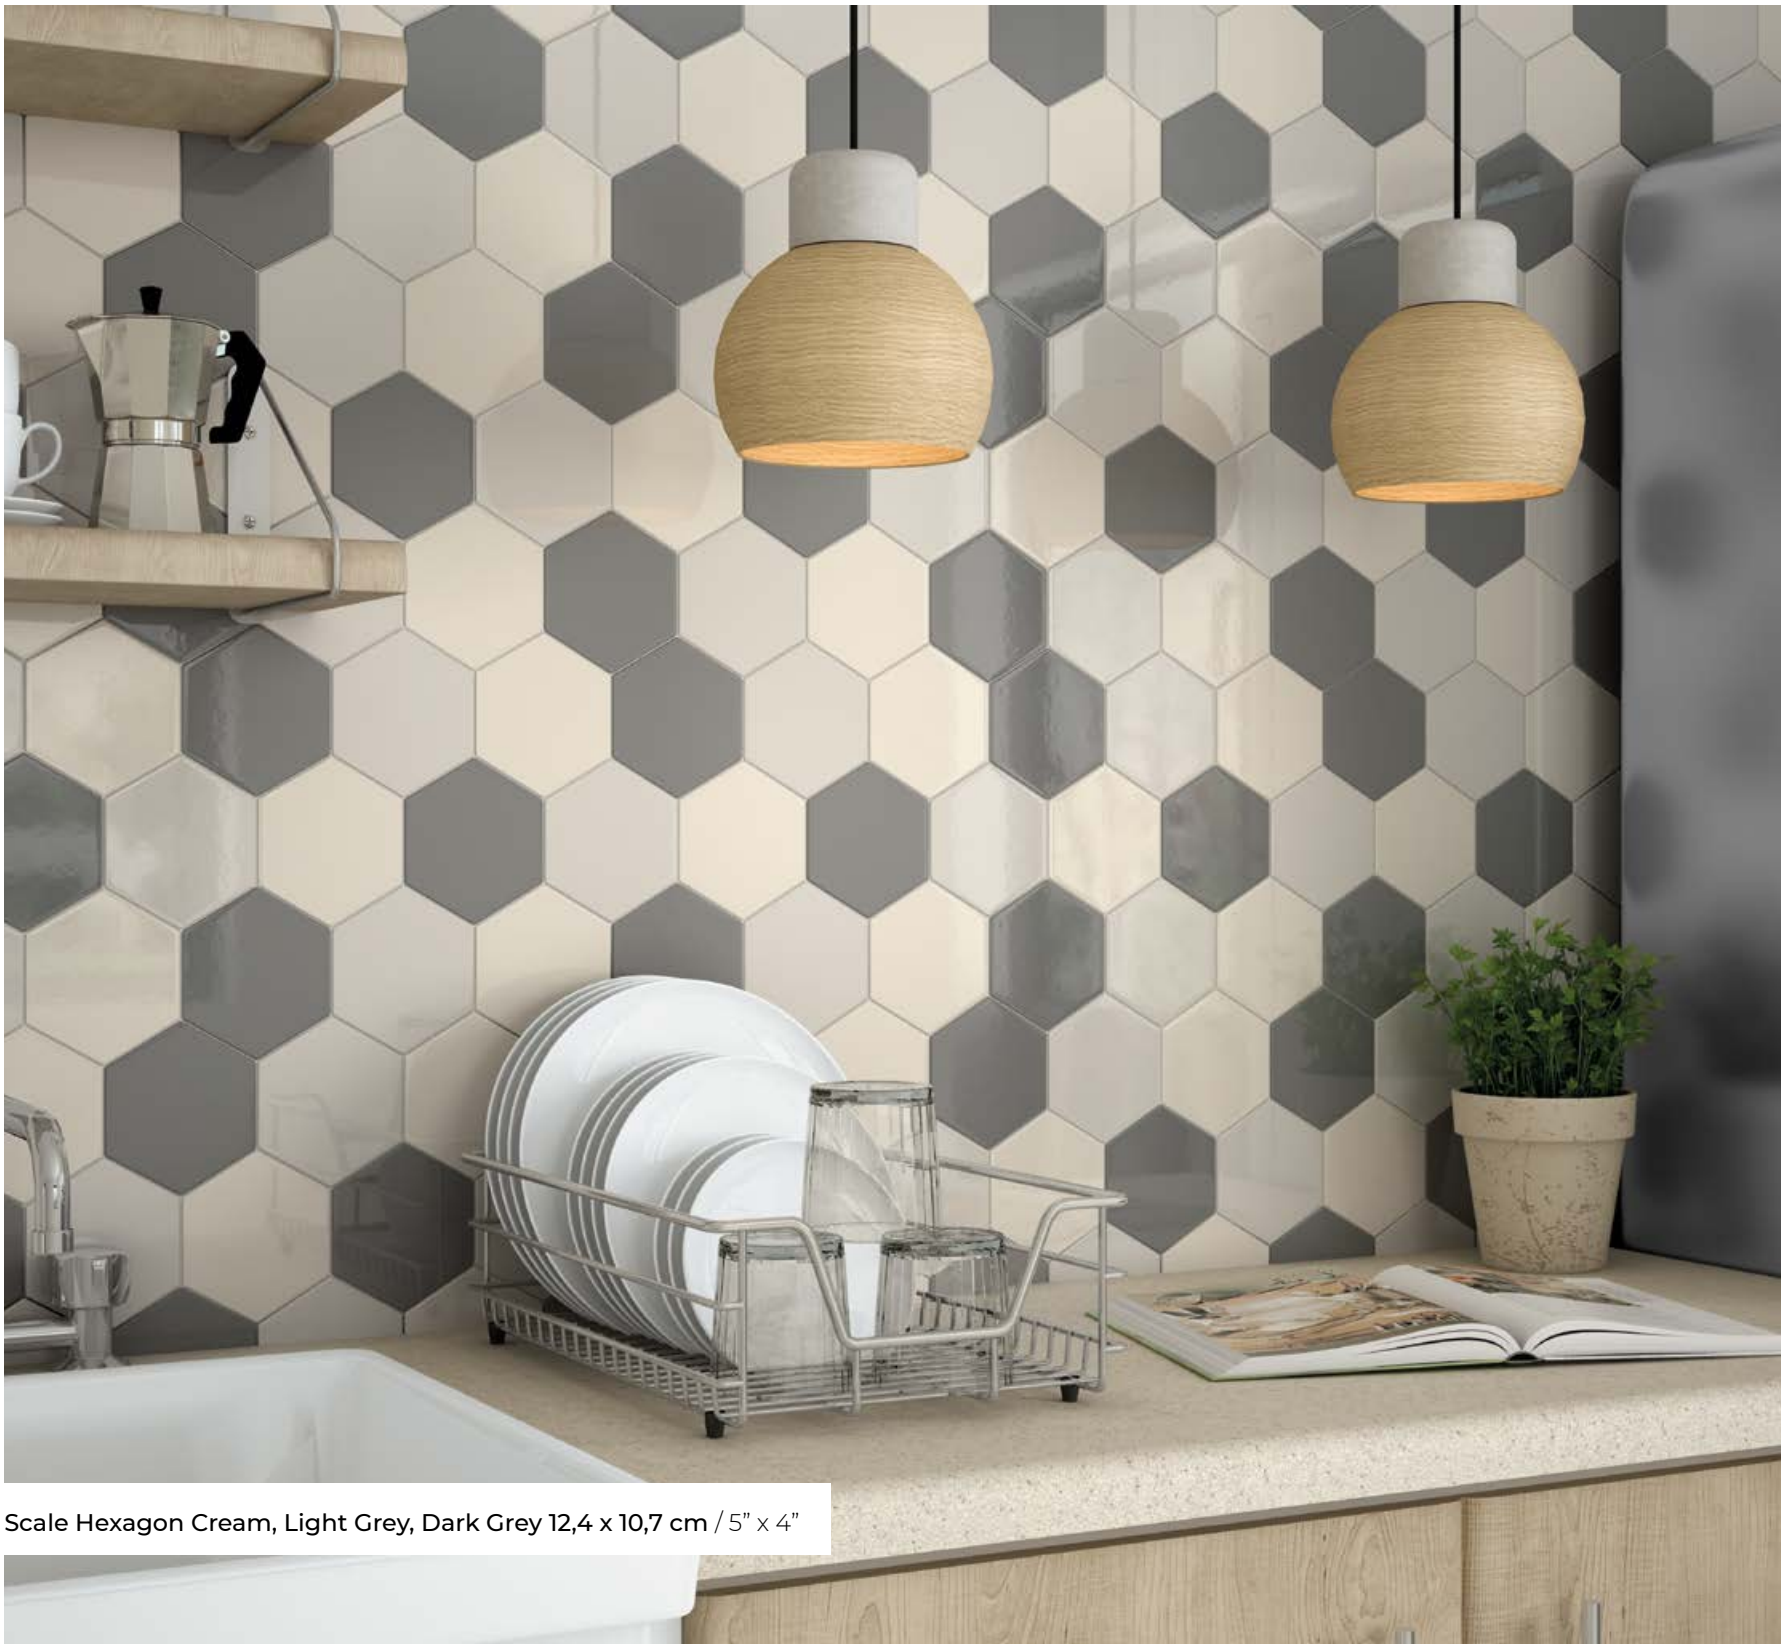

Scale Fan Mint 10,6 x 12 cm / 4" x 5"

Scale White, Light Grey 10,6 x 12 cm / 4" x 5"

Scale Electric Blue 10,6 x 12 cm / 4" x 5"

Scale White Matt 10,6 x 12 cm / 4" x 5"

Scale Blcak 10,6 x 12 cm / 4" x 5"

Scale Hexagon Cream, Light Grey, Dark Grey 12,4 x 10,7 cm / 5" x 4"