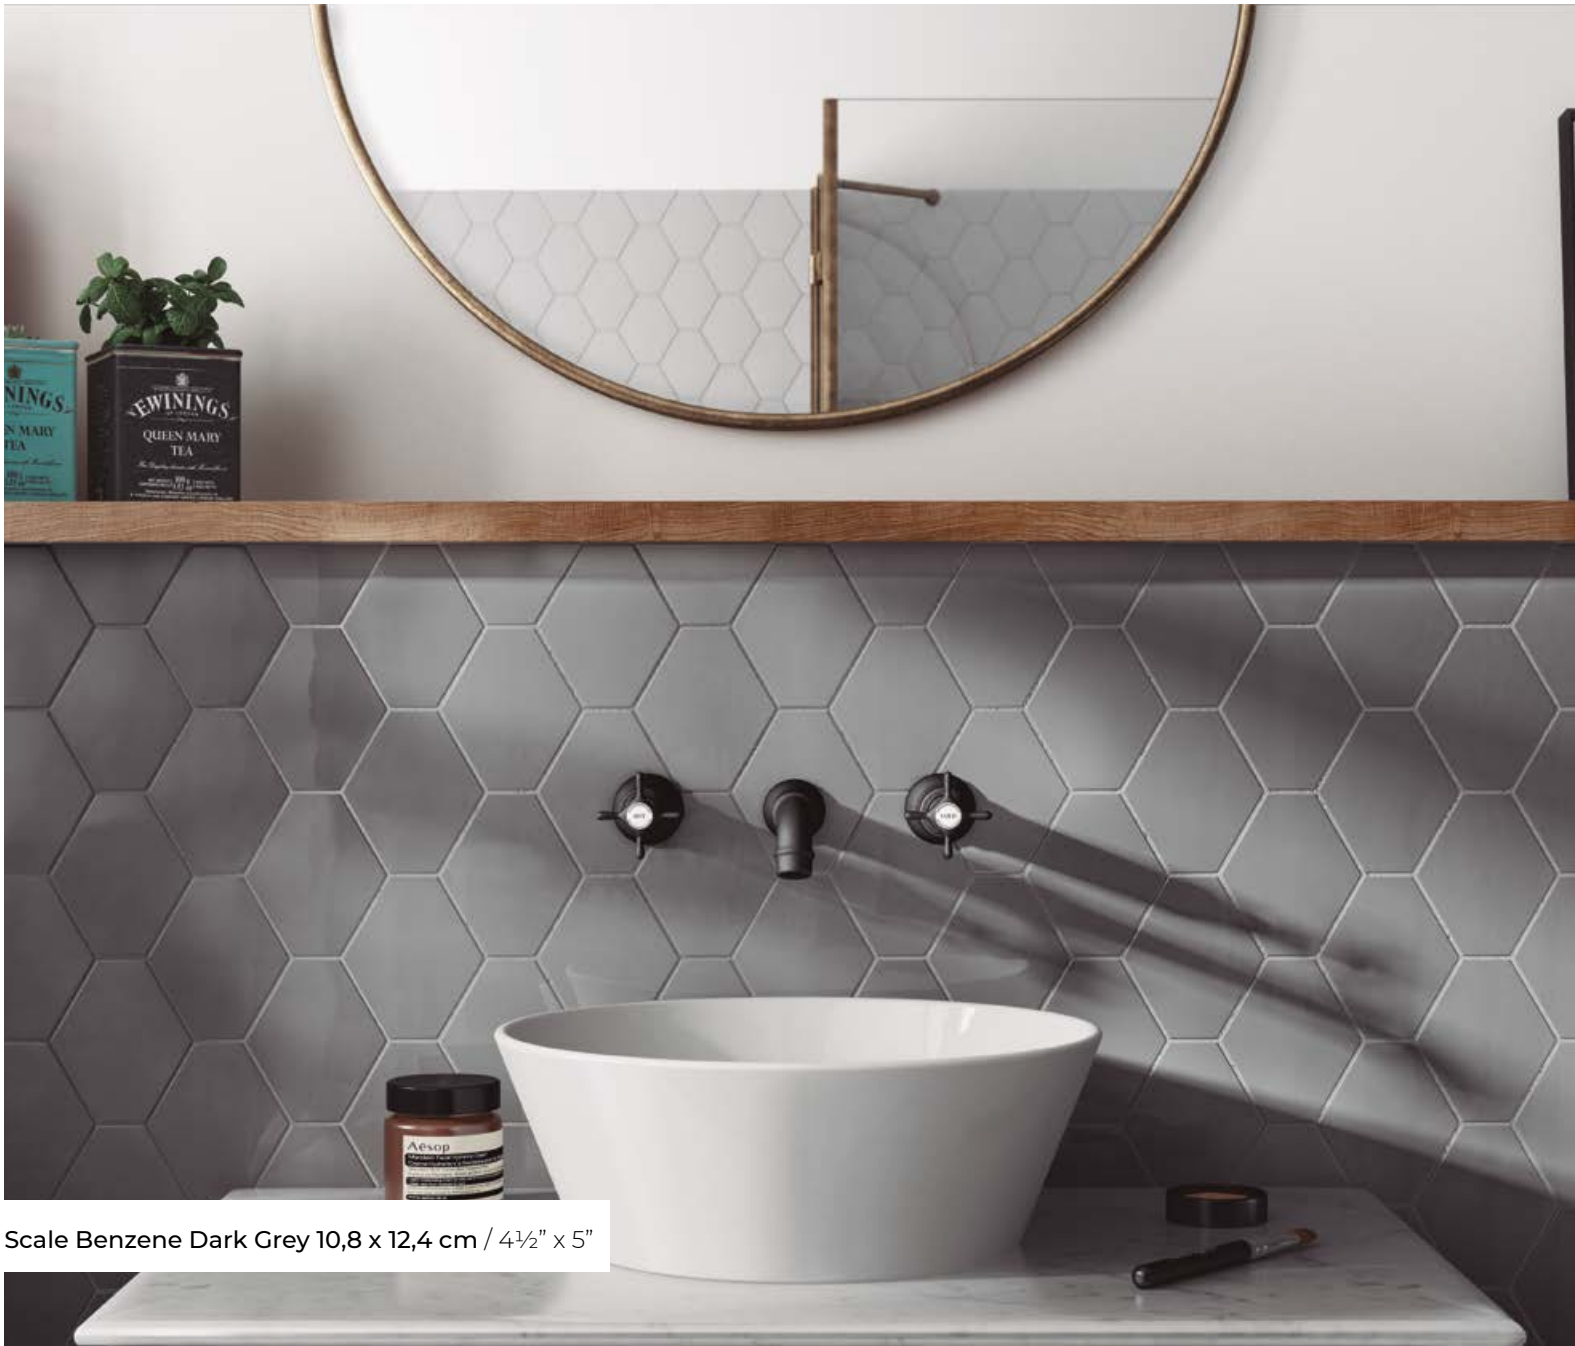

Scale Triangolo White, Metallic, Dark Grey 10,8 x 12,4 cm / 4½" x 5"

Scale Benzene Electric Blue 10,8 x 12,4 cm / 4½" x 5"

Scale Benzene White 10,8 x 12,4 cm / 4½" x 5"

Scale Benzene White, Metallic 10,8 x 12,4 cm / 4½" x 5" Hexawood Natural 17,5 x 20 cm / 7" x 8"