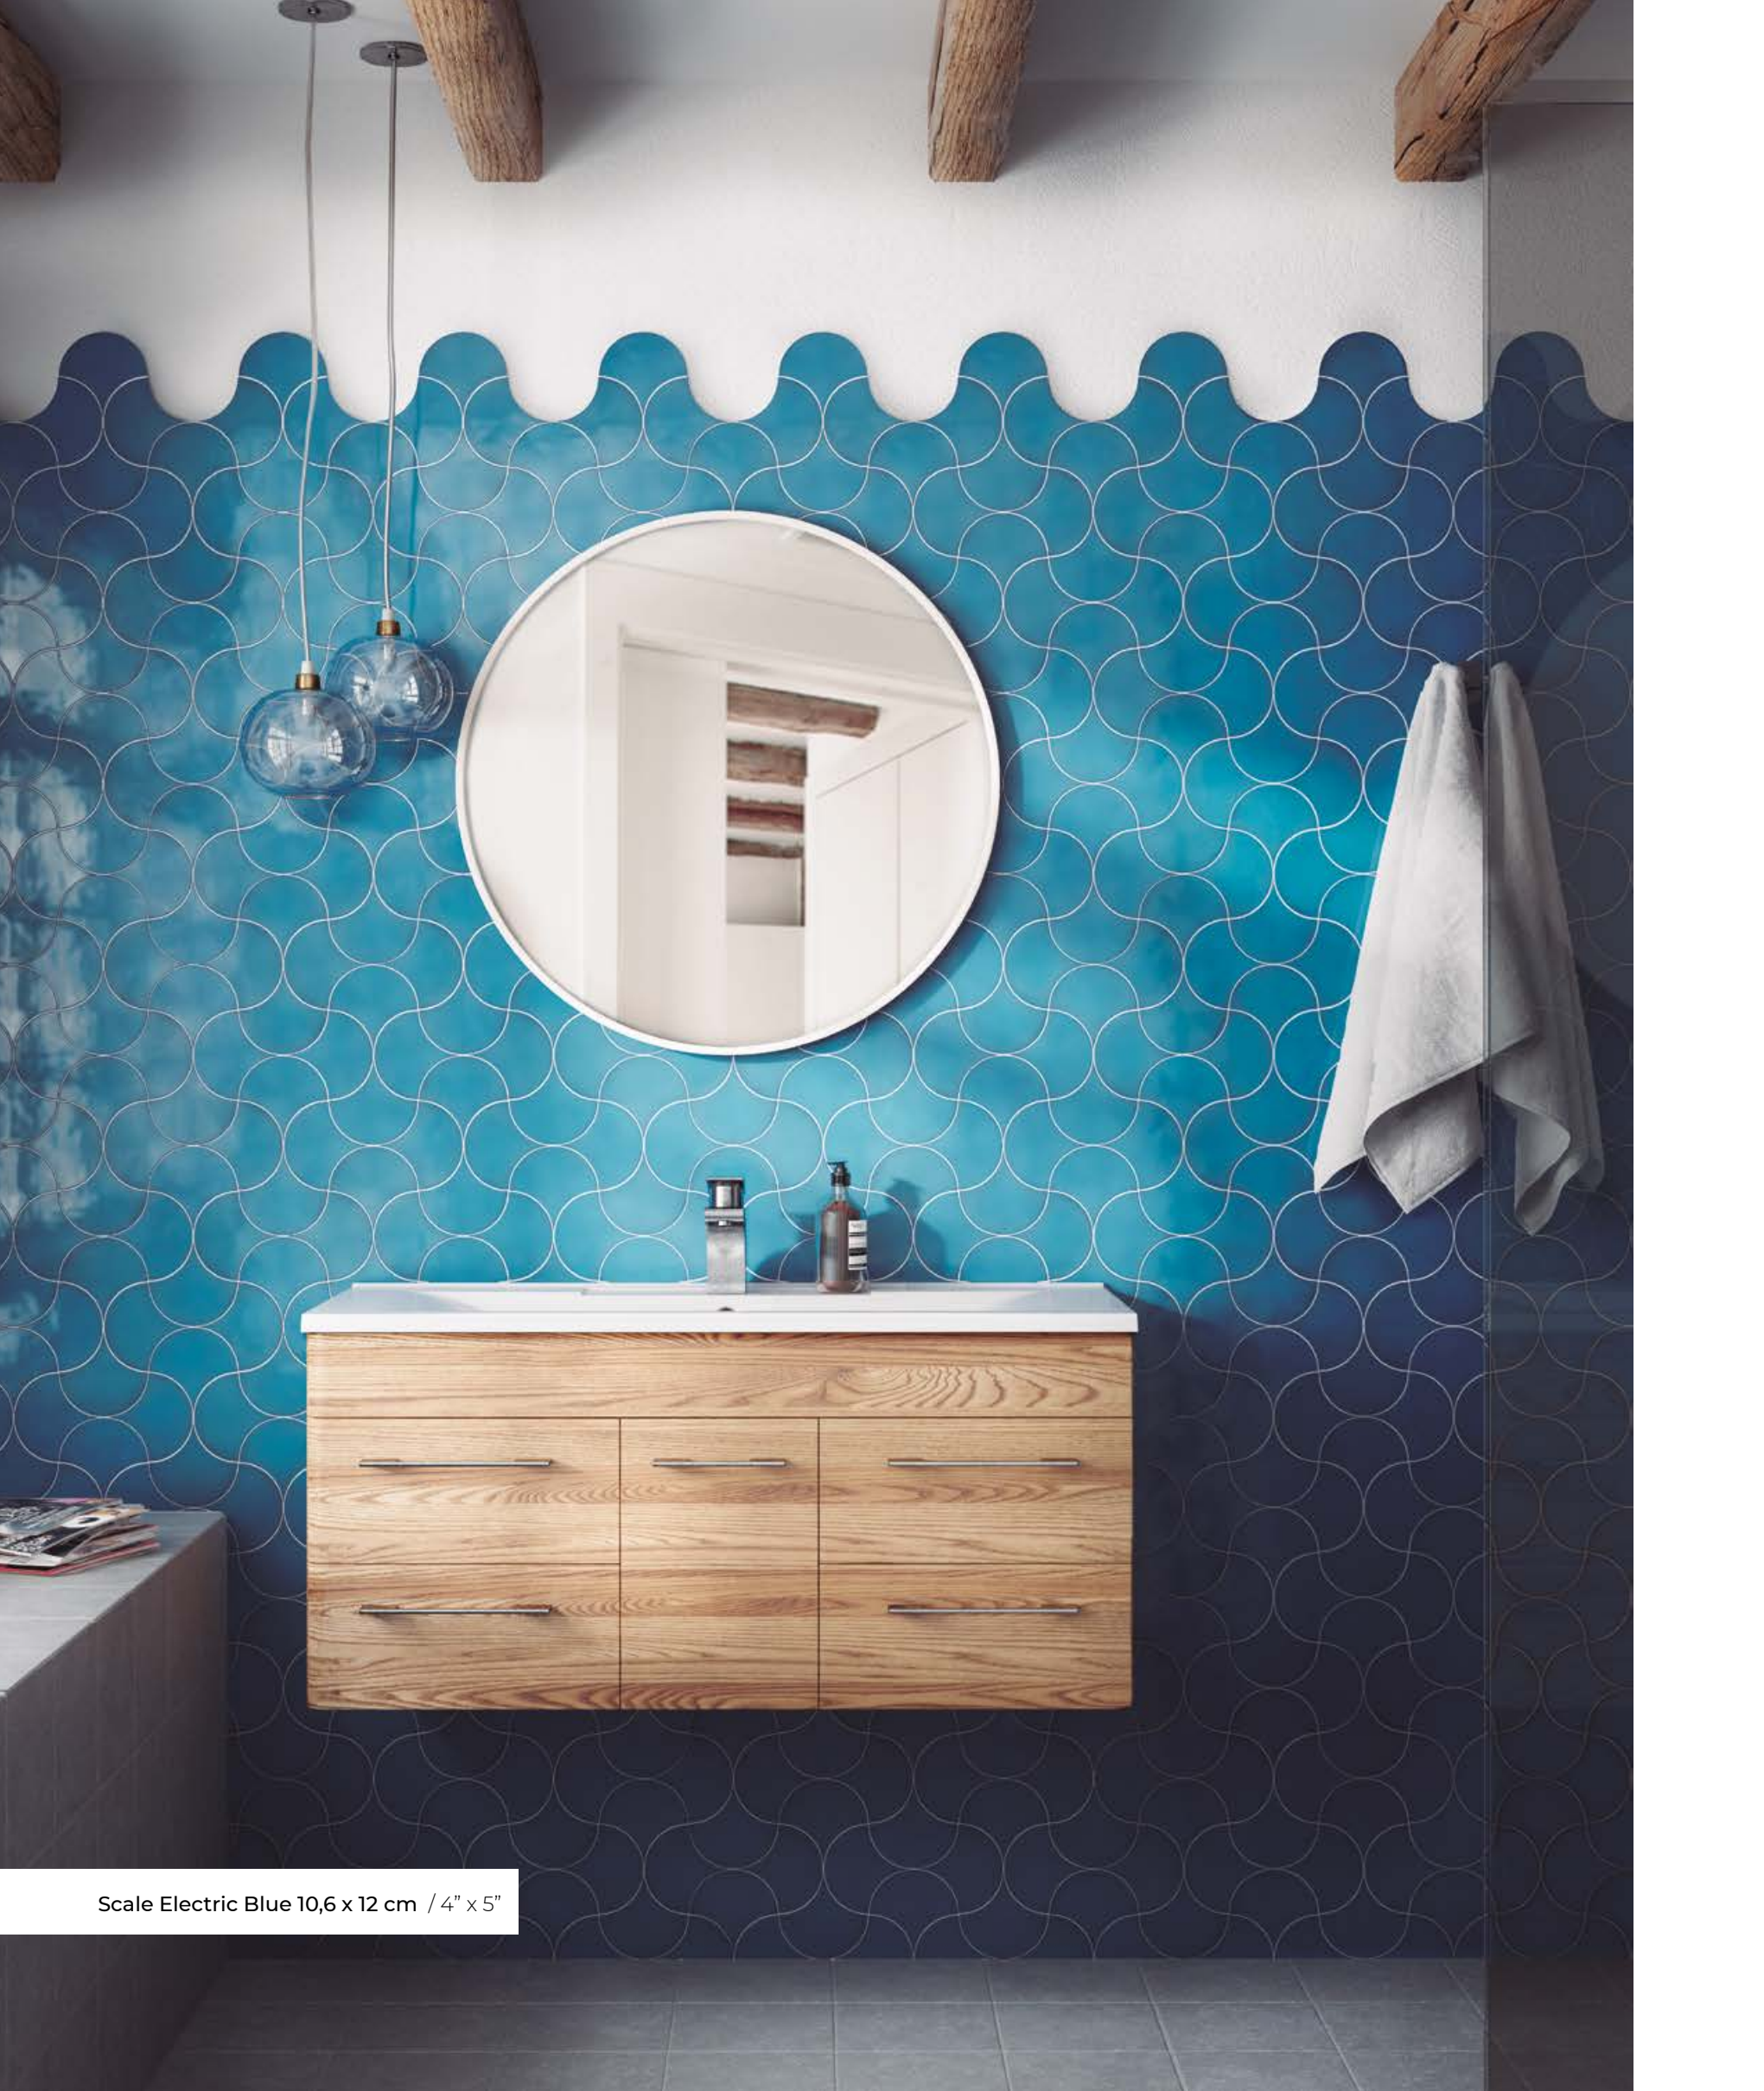

Scale Electric Blue 10,6 x 12 cm / 4" x 5"