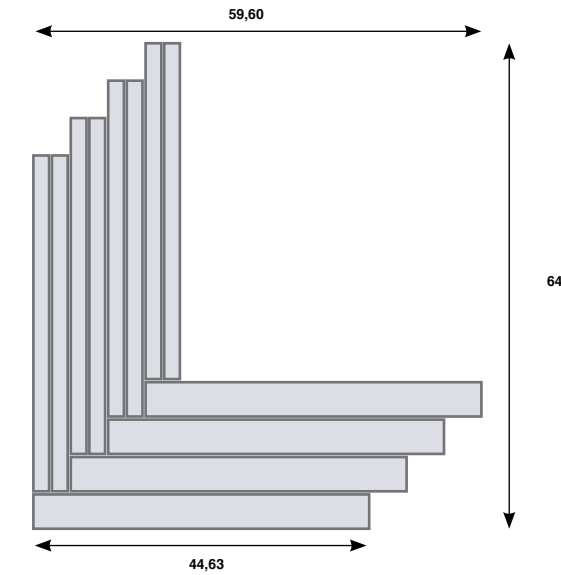

product: Object 7.0 white natural 45x90 / Object 7.0 white natural mosaico crossed

MONOCALIBRE, RECTIFIED AND WITHOUT BEVEL EDGE FINISH PRODUCT / PRODUCTO MONOCALIBRE, RECTIFICADO Y NO BISELADO
LIGHT TO MODERATE SHADE VARIATION WITHIN EACH CARTON / PRODUCTO CON LIGERA VARIACION CROMATICA Y DESTONIFICACION EN COMPOSICIONES