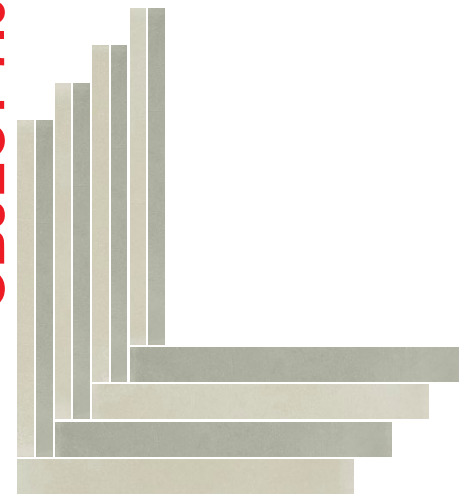

Object 7.0 serie mosaico
(42,1 x 42,1 cm - 16,57" x 16,57")
Object 7.0 grey natural mosaico crossed G-1780