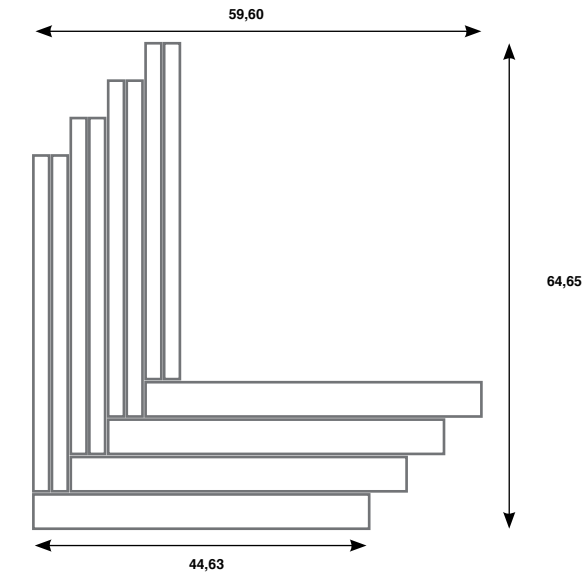

7mm

**Object 7.0 serie 90x90**  
(89,46 x 89,46 cm - 35.22" x 35.22")

**Object 7.0 brown natural 90x90** **G-1282**

**Object 7.0 serie 45x90**  
(44,63 x 89,46 cm - 17.57" x 35.22")

**Object 7.0 brown natural 45x90** **G-1186**  
**Object 7.0 brown non-slip 45x90** **G-1208**

**OBJECT 7.0 BROWN NATURAL**

7mm

Object 7.0 serie mosaico  
(44,63 x 44,63 - 17,57" x 17,57")  
Object 7.0 brown natural mosaico arrow G-1732

Object 7.0 serie mosaico  
(42,1 x 42,1 cm - 16,57" x 16,57")  
Object 7.0 brown natural mosaico crossed G-1780

**OBJECT WHITE SOLID 2 CM**

2cm - 3/4"

**Object solid 2 cm serie 50x100**  
(49,75 x 99,55 cm - 19.59" x 39.19")

**Object white solid 2 cm 50x100** G-1258

**Object solid 2 cm serie 25x100**  
(24,51 x 99,55 cm - 9.65" x 39.19")

**Object 7.0 white natural 90x90** G-1282

product: Object 7.0 white solid 2 cm 50x100

**OBJECT GREY SOLID 2 CM**

2cm - 3/4"

**Object solid 2 cm serie 50x100**  
(49,75 x 99,55 cm - 19.59" x 39.19")

**Object grey solid 2 cm 50x100** G-1258