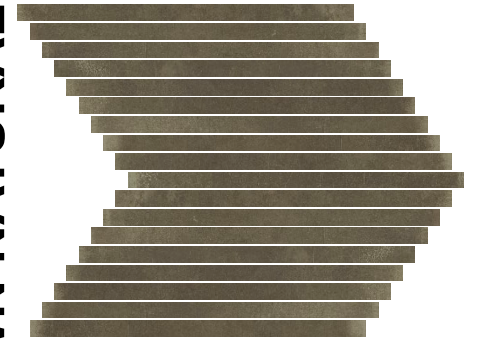

OBJECT 7.0 BROWN NATURAL

7mm

Object 7.0 serie mosaico
(44,63 x 44,63 - 17,57" x 17,57")
Object 7.0 brown natural mosaico arrow G-1732