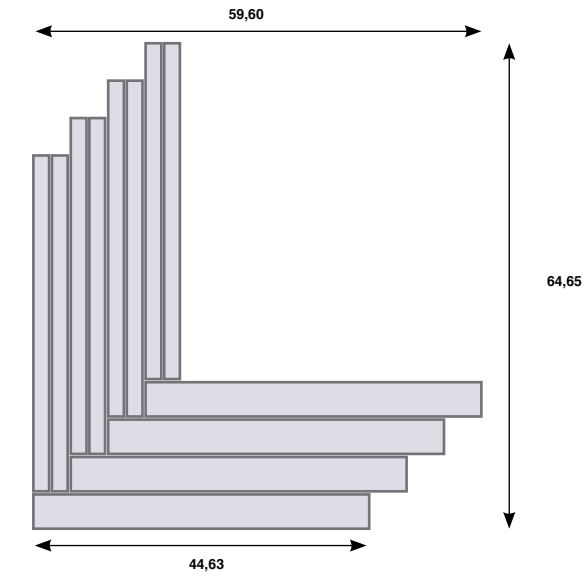

# OBJECT 7.0 GREY NATURAL

7mm

**Object 7.0 serie 90x90**  
(89,46 x 89,46 cm - 35.22" x 35.22")

**Object 7.0 grey natural 90x90** G-1282  
**Object 7.0 grey non-slip 90x90** G-1304

**Object 7.0 serie 45x90**  
(44,63 x 89,46 cm - 17.57" x 35.22")

**OBJECT 7.0 GREY NATURAL**

7mm

Object 7.0 serie mosaico  
(44,63 x 44,63 - 17,57" x 17,57")  
Object 7.0 grey natural mosaico arrow G-1732

Object 7.0 serie mosaico  
(42,1 x 42,1 cm - 16,57" x 16,57")  
Object 7.0 grey natural mosaico crossed G-1780