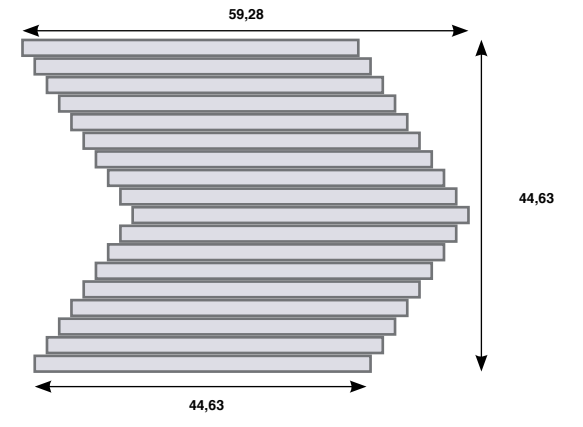

Object 7.0 serie mosaico
(42,1 x 42,1 cm - 16,57" x 16,57")
Object 7.0 grey natural mosaico crossed G-1780