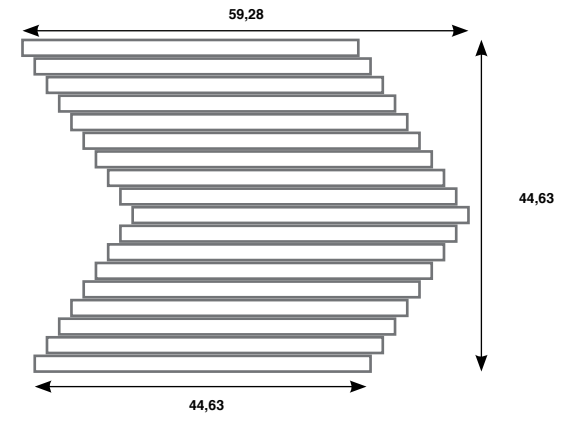

Object 7.0 serie mosaico
(42,1 x 42,1 cm - 16,57" x 16,57")
Object 7.0 brown natural mosaico crossed G-1780