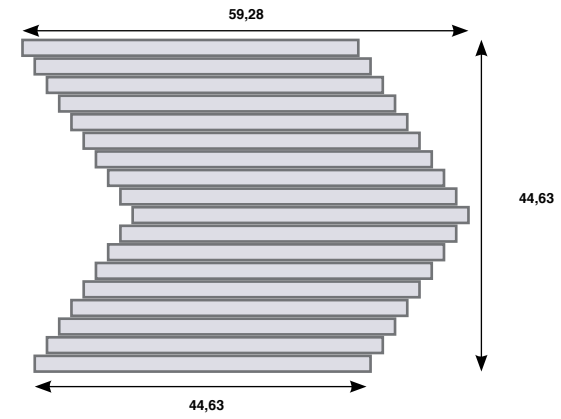

product: Object 7.0 white natural 45x90 / Object 7.0 white natural mosaico crossed

MONOCALIBRE, RECTIFIED AND WITHOUT BEVEL EDGE FINISH PRODUCT / PRODUCTO MONOCALIBRE, RECTIFICADO Y NO BISELADO
LIGHT TO MODERATE SHADE VARIATION WITHIN EACH CARTON / PRODUCTO CON LIGERA VARIACION CROMATICA Y DESTONIFICACION EN COMPOSICIONES