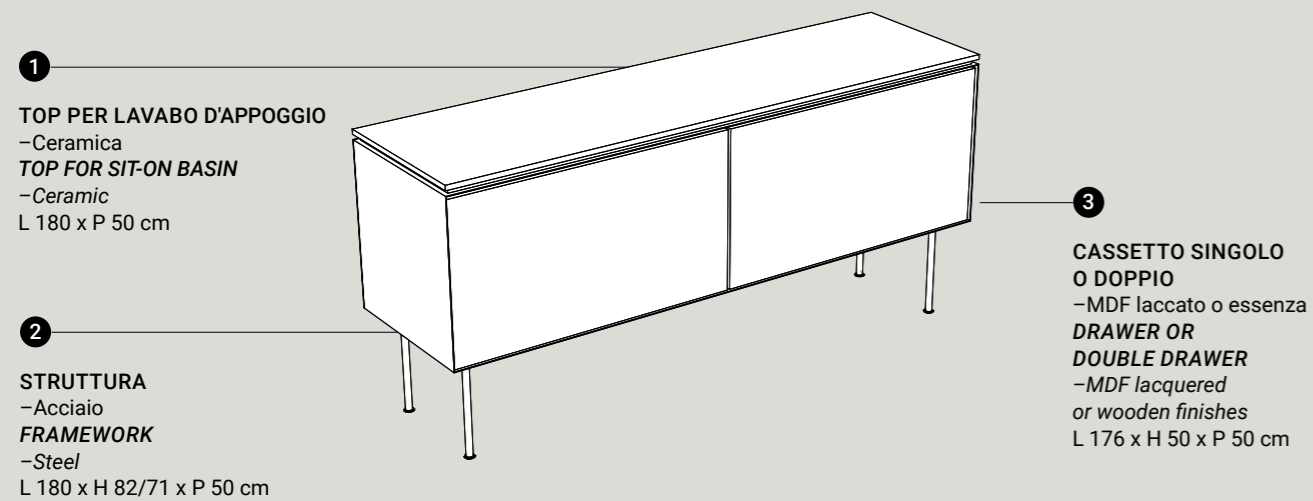

## DIMENSIONI DIMENSIONS

L 180 x H 83/72 x P 50 cm

Forme e dimensioni lavabo integrato  
Shapes and dimension washbasin