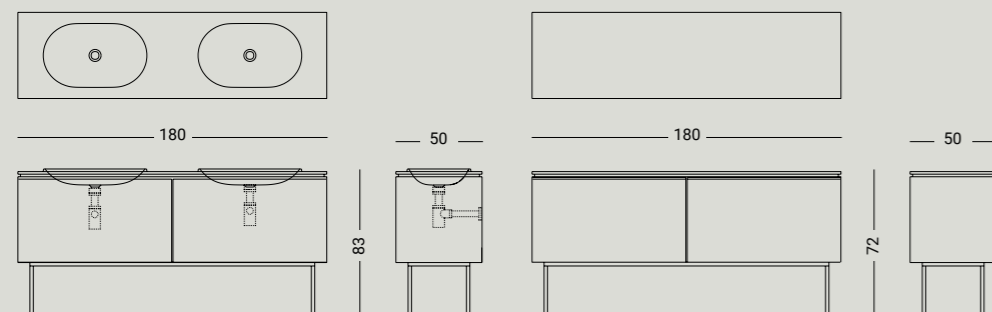

## DIMENSIONI DIMENSIONS

L 180 x H 83/72 x P 50 cm

Forme e dimensioni lavabo integrato  
Shapes and dimension washbasin