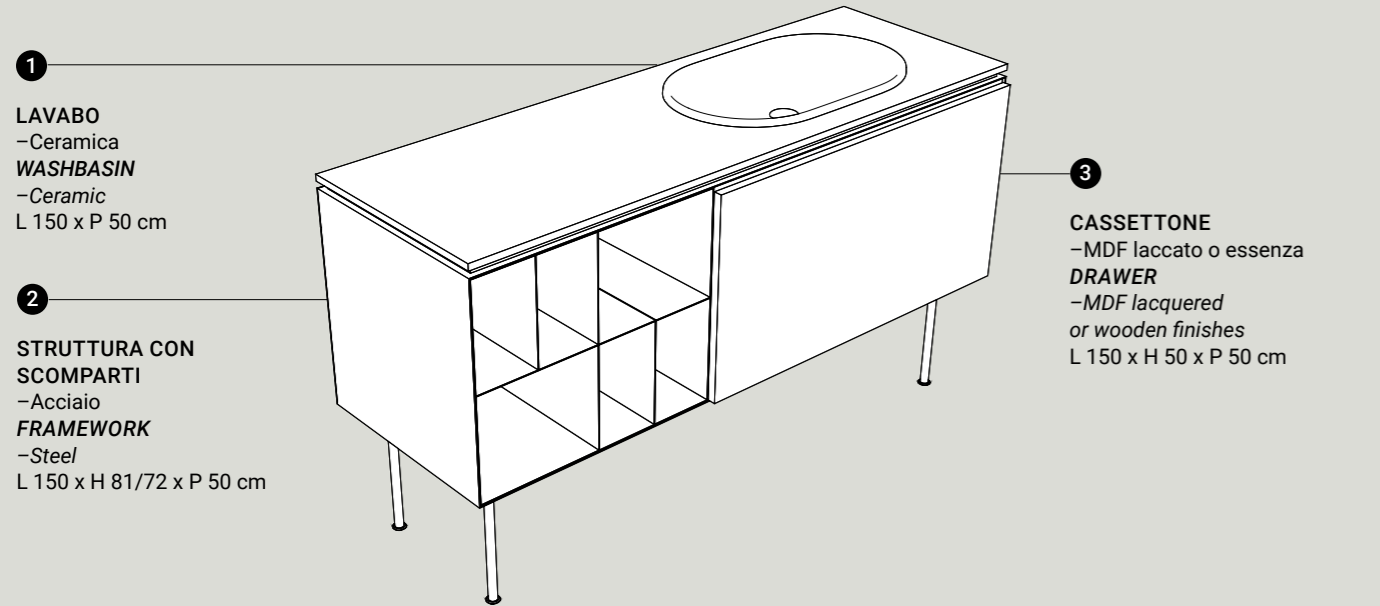

Lama 150

DESIGN STUDIO ADOLINI

1
LAVABO
-Ceramica
WASHBASIN
-Ceramic
L 150 x P 50 cm

2
STRUTTURA CON
SCOMPARTI
-Acciaio
FRAMEWORK
-Steel
L 150 x H 81/72 x P 50 cm

3
CASSETTONE
-MDF laccato o essenza
DRAWER
-MDF lacquered
or wooden finishes
L 150 x H 50 x P 50 cm