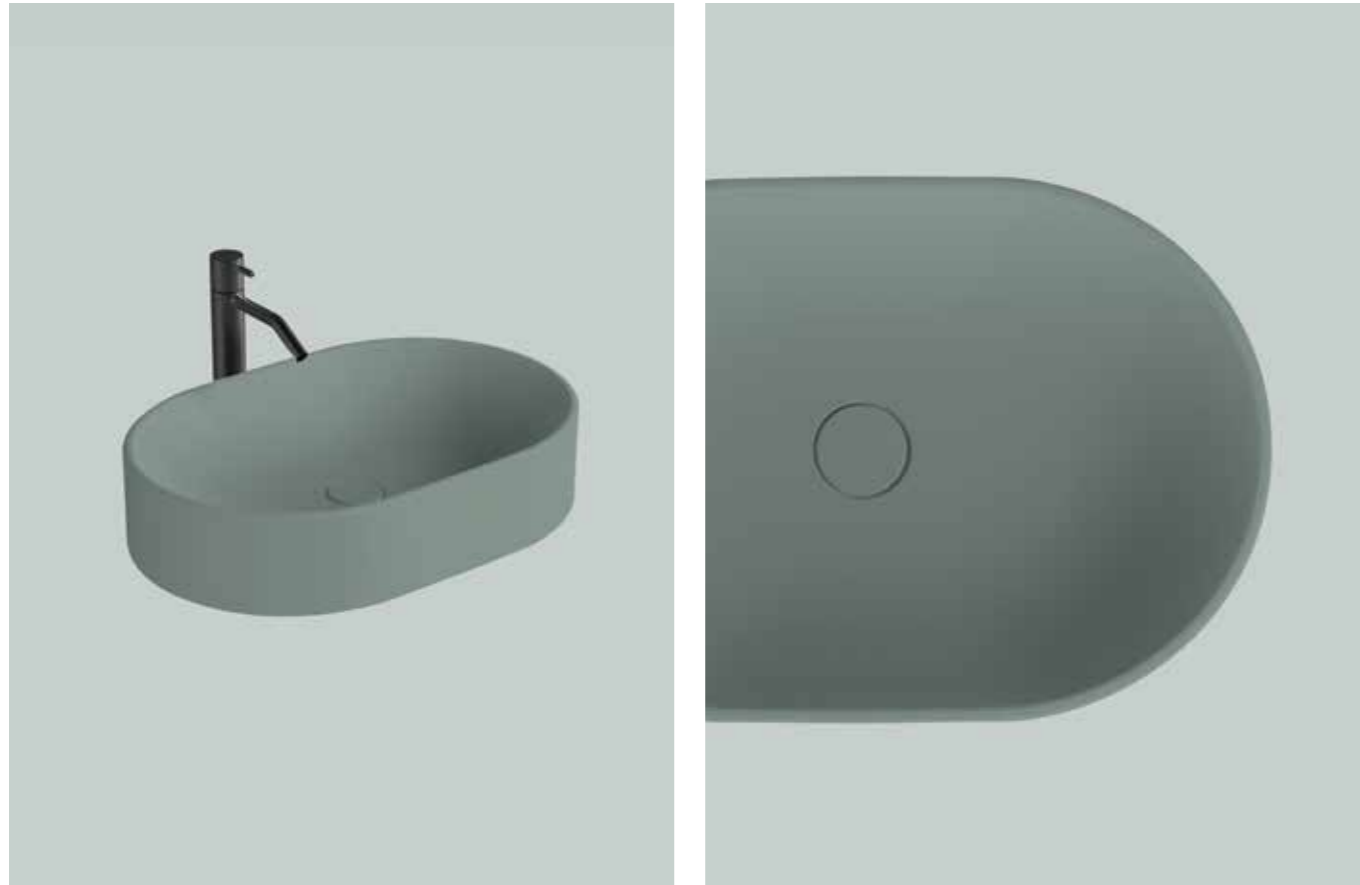

**PARENTESI** - Specchio tondo con cornice in ceramica. *Round mirror with ceramic frame.* Dim. ø 45 x P 6 cm.

**CURVA** - Accessori in acciaio nero matt: porta asciugamani. *Accessories in steel black matt: wall mounted towel rail.* Dim. L 30 x H 8 x P 4 cm.

**PIN** Lavabo da appoggio: ceramica. *Countertop basin: ceramic.*  
Dim. L 55 x H 12 x P 37 cm.

**PIN** Lavabo da appoggio: ceramica. *Countertop basin: ceramic.*  
Dim. L 60 x H 12 x P 37 cm.

PIN - Wc e bidet sospesi, wc e bidet a terra (pagina accanto): ceramica.  
Wall hung Wc and bidet, back to wall Wc and bidet (next page): ceramic.  
CURVA - Accessori in acciaio nero matt. Accessories in steel black matt.

RAY - Specchio con ingranditore. *Mirror with enlarger mirror.*  
Dim. L 69 x H 100 x P 4 cm.

**PARENTESI COLLECTION** - Specchio ovale con cornice in ceramica con illuminazione LED. *Oval mirror with ceramic frame with LED light.* Dim. L 50 x H 80 x P 6 cm. Specchio tondo con cornice in ceramica con illuminazione LED. *Round mirror with ceramic frame with LED light.* Disponibile nelle misure *Sizes available: ø 50, 60, 90 x P 6 cm.*