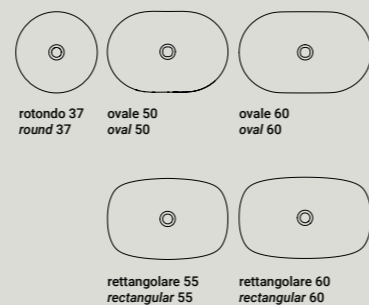

**1**  
TOP PER LAVABO D'APPOGGIO  
-Ceramica  
**TOP FOR SIT-ON BASIN**  
-Ceramic  
L 90 x P 50 cm

**2**  
STRUTTURA  
-Acciaio  
**FRAMEWORK**  
-Steel  
L 90 x H 82/71 x P 50 cm

**3**  
CASSETTONE  
-MDF laccato o essenza  
**DRAWER**  
-MDF lacquered  
or wooden finishes  
L 88 x P 50 cm

**DIMENSIONI DIMENSIONS**

L 90 x H 83/72 x P 50 cm

**Forme e dimensioni lavabo integrato**  
*Shapes and dimension washbasin*

**MATERIALI E FINITURE MATERIAL AND FINISHES**

**1** LAVABO INTEGRATO / TOP PER LAVABO D'APPOGGIO  
*WASHBASIN / TOP FOR SIT-ON BASIN*