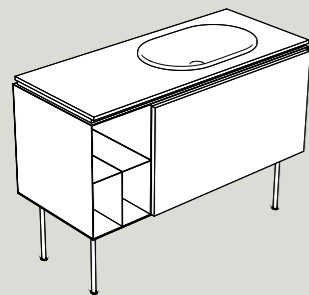

Lama 120
L 90 x H 85 x P 50 cm