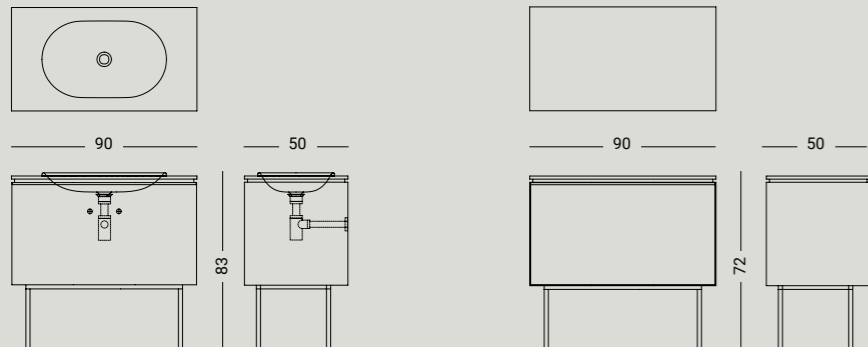

**CASE** - Specchio contenitore con mensola e illuminazione a LED.  
*Mirror cabinet with shelf and LED light. Dim. L 105 x H 60 x P 13,5 cm.*

**OUTLINE** - Specchio con cornice in acciaio.  
*Mirror with steel frame. Dim. L 130 x H 70 x P 4 cm.*

## DIMENSIONI DIMENSIONS

L 131 x H 74 x P 52 cm

**1**  
TOP PER LAVABO D'APPOGGIO  
-Ceramica  
**TOP FOR SIT-ON BASIN**  
-Ceramic  
L 90 x P 50 cm

**2**  
STRUTTURA  
-Acciaio  
**FRAMEWORK**  
-Steel  
L 90 x H 82/71 x P 50 cm

**3**  
CASSETTONE  
-MDF laccato o essenza  
**DRAWER**  
-MDF lacquered  
or wooden finishes  
L 88 x P 50 cm

**DIMENSIONI DIMENSIONS**

L 90 x H 83/72 x P 50 cm

**Forme e dimensioni lavabo integrato**  
*Shapes and dimension washbasin*

**MATERIALI E FINITURE MATERIAL AND FINISHES**

**1** LAVABO INTEGRATO / TOP PER LAVABO D'APPOGGIO  
*WASHBASIN / TOP FOR SIT-ON BASIN*