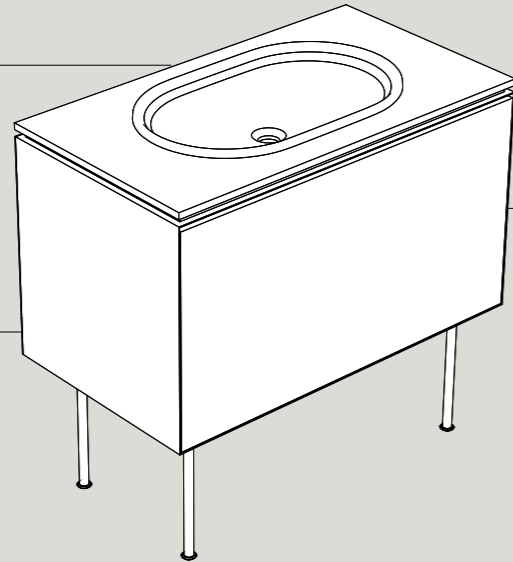

# Lama 90

DESIGN STUDIO ADOLINI

**1**  
LAVABO INTEGRATO  
-Ceramica  
**WASHBASIN**  
-Ceramic  
L 90 x P 50 cm

**2**  
STRUTTURA  
-Acciaio  
**FRAMEWORK**  
-Steel  
L 90 x H 82/71 x P 50 cm

**3**  
CASSETTONE  
-MDF laccato o essenza  
**DRAWER**  
-MDF lacquered  
or wooden finishes  
L 88 x P 50 cm