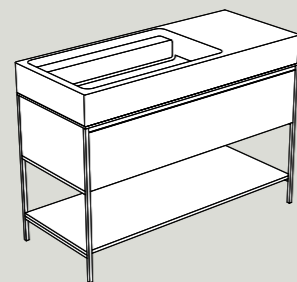

**CASE** - Specchio contenitore con mensola e illuminazione a LED.  
*Mirror cabinet with shelf and LED light. Dim. L 105 x H 60 x P 13,5 cm.*

**OUTLINE** - Specchio con cornice in acciaio.  
*Mirror with steel frame. Dim. L 130 x H 70 x P 4 cm.*

**Velo 87**  
L 87 x H 74 x P 52 cm

**Velo 131**  
L 131 x H 74 x P 52 cm

**Lama 90**  
L 90 x H 83/72 x P 50 cm

**Lama 120**  
L 90 x H 85 x P 50 cm

**Lama 150**  
L 150 x H 83/72 x P 50 cm

**Lama 180**  
L 180 x H 83/72 x P 50 cm

**Elen 90**  
L 90 x H 85 x P 50 cm

**Elen 120**  
L 120 x H 85 x P 50 cm

**Bridge**  
L 130 x H 72,5 x P 50 cm

**Semplice**  
L 105 x H 83 x P 48 cm

**Consolle 45**  
ø 45 x H 84 x P 42 cm

**Consolle 70**  
L 70 x H 84 x P 42 cm