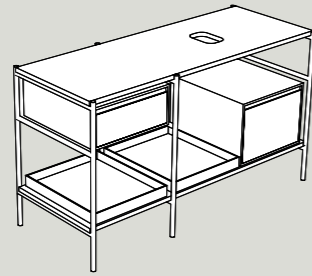

Velo 131
L 131 x H 74 x P 52 cm