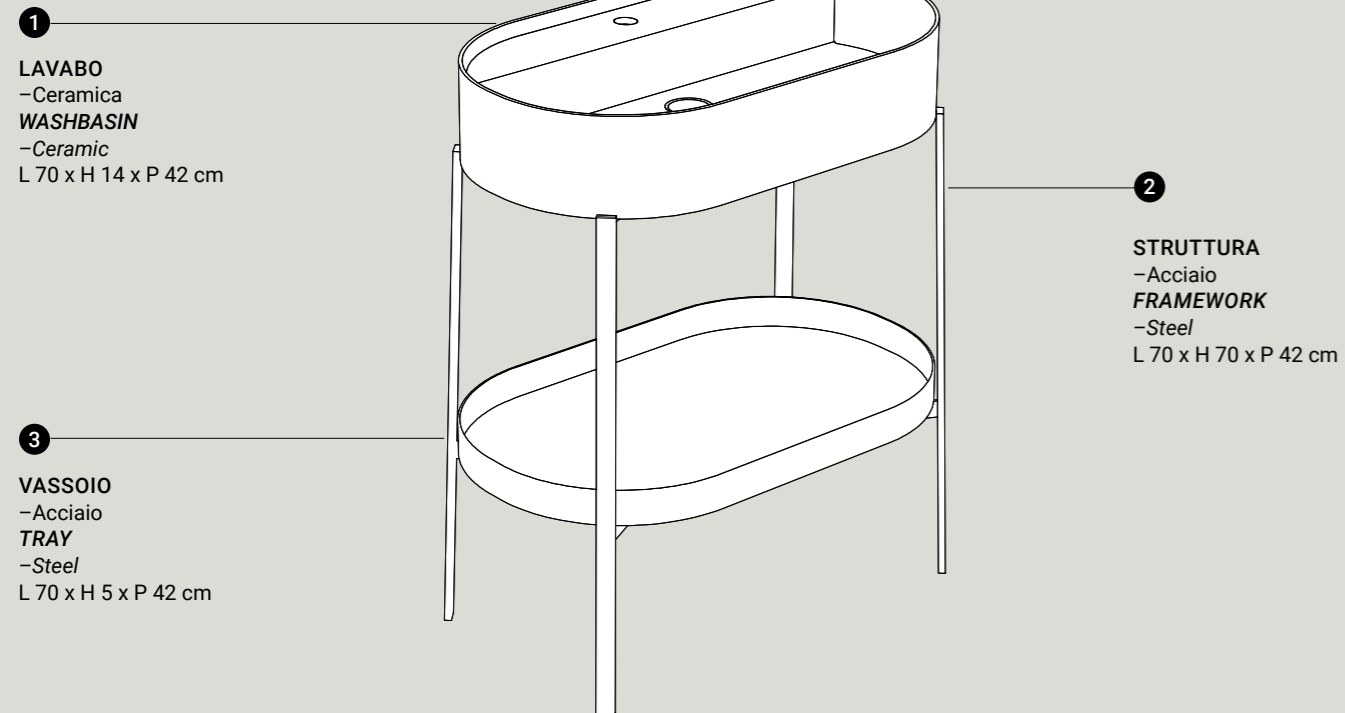

## 2 STRUTTURA FRAMEWORK

## DIMENSIONI DIMENSIONS

L 70 x H 84 x P 42 cm