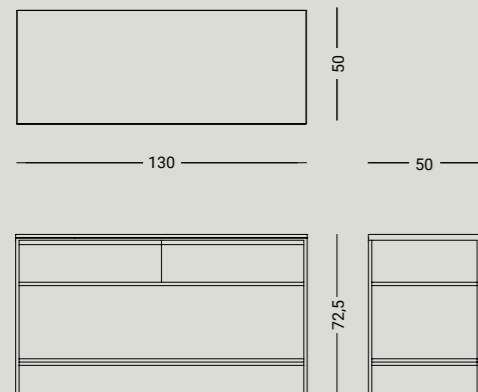

## DIMENSIONI DIMENSIONS

L 130 x H 72,5 x P 50 cm