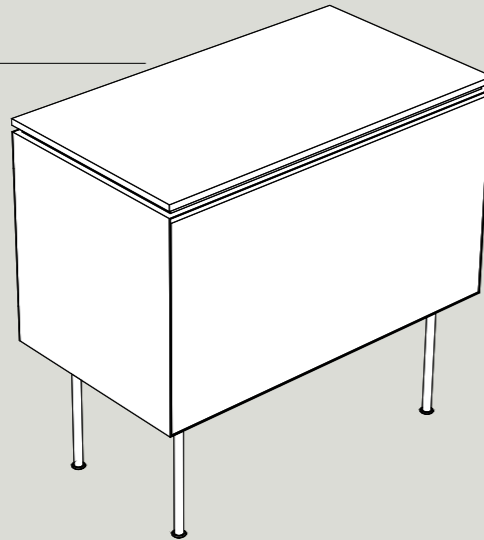

**1**  
TOP PER LAVABO D'APPOGGIO  
-Ceramica  
**TOP FOR SIT-ON BASIN**  
-Ceramic  
L 90 x P 50 cm

**2**  
STRUTTURA  
-Acciaio  
**FRAMEWORK**  
-Steel  
L 90 x H 82/71 x P 50 cm

**3**  
CASSETTONE  
-MDF laccato o essenza  
**DRAWER**  
-MDF lacquered  
or wooden finishes  
L 88 x P 50 cm