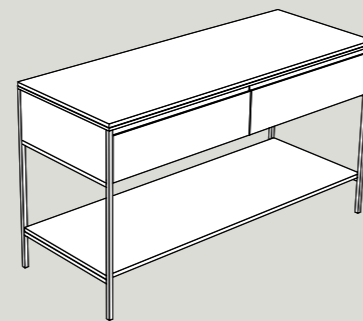

**CASE** - Specchio contenitore con mensola e illuminazione a LED.  
*Mirror cabinet with shelf and LED light. Dim. L 105 x H 60 x P 13,5 cm.*

**OUTLINE** - Specchio con cornice in acciaio.  
*Mirror with steel frame. Dim. L 130 x H 70 x P 4 cm.*

**Velo 87**  
L 87 x H 74 x P 52 cm

**Velo 131**  
L 131 x H 74 x P 52 cm

**Lama 90**  
L 90 x H 83/72 x P 50 cm

**Lama 120**  
L 90 x H 85 x P 50 cm

**Lama 150**  
L 150 x H 83/72 x P 50 cm

**Lama 180**  
L 180 x H 83/72 x P 50 cm

**Elen 90**  
L 90 x H 85 x P 50 cm

**Elen 120**  
L 120 x H 85 x P 50 cm

**Bridge**  
L 130 x H 72,5 x P 50 cm

**Semplice**  
L 105 x H 83 x P 48 cm

**Consolle 45**  
ø 45 x H 84 x P 42 cm

**Consolle 70**  
L 70 x H 84 x P 42 cm