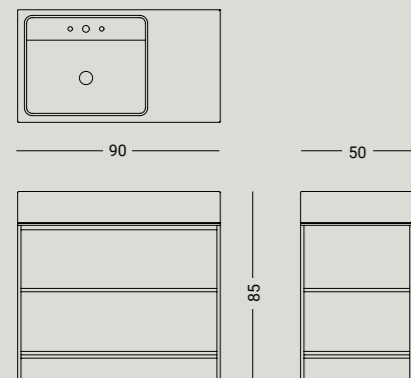

## DIMENSIONI DIMENSIONS

L 90 x H 85 x P 50 cm