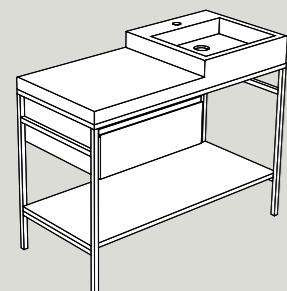

**CASE** - Specchio contenitore con mensola e illuminazione a LED.  
*Mirror cabinet with shelf and LED light. Dim. L 105 x H 60 x P 13,5 cm.*

**OUTLINE** - Specchio con cornice in acciaio.  
*Mirror with steel frame. Dim. L 130 x H 70 x P 4 cm.*

**Velo 87**  
L 87 x H 74 x P 52 cm

**Velo 131**  
L 131 x H 74 x P 52 cm

**Lama 90**  
L 90 x H 83/72 x P 50 cm

**Lama 120**  
L 90 x H 85 x P 50 cm

**Lama 150**  
L 150 x H 83/72 x P 50 cm

**Lama 180**  
L 180 x H 83/72 x P 50 cm

**Elen 90**  
L 90 x H 85 x P 50 cm

**Elen 120**  
L 120 x H 85 x P 50 cm

**Bridge**  
L 130 x H 72,5 x P 50 cm

**Semplice**  
L 105 x H 83 x P 48 cm

**Consolle 45**  
ø 45 x H 84 x P 42 cm

**Consolle 70**  
L 70 x H 84 x P 42 cm