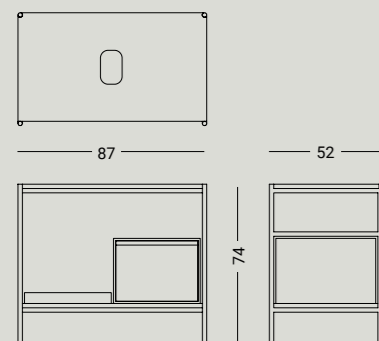

**CASE** - Specchio contenitore con mensola e illuminazione a LED.  
*Mirror cabinet with shelf and LED light. Dim. L 105 x H 60 x P 13,5 cm.*

**OUTLINE** - Specchio con cornice in acciaio.  
*Mirror with steel frame. Dim. L 130 x H 70 x P 4 cm.*

**Parentesi con illuminazione with light**  
L 50 x H 80 x P 6 cm

**Pastille con cornice with frame**  
tondo round ø 50, 60, 90 x P 4 cm  
ovale oval L 50 x H 80 x P 4 cm

**Pastille con/senza illuminazione led**  
with/without led light  
ø 50, 60, 90 x P 4 cm

**Pastille con/senza illuminazione led**  
with/without led light  
L 50 x H 80 x P 4 cm

**Ray**  
L 69 x H 100 x P 4 cm

**Case**  
L 105 x H 60 x P 13,5 cm

**Outline**  
L 130 x H 70 x P 4 cm

## DIMENSIONI DIMENSIONS

L 87x H 74 x P 52 cm