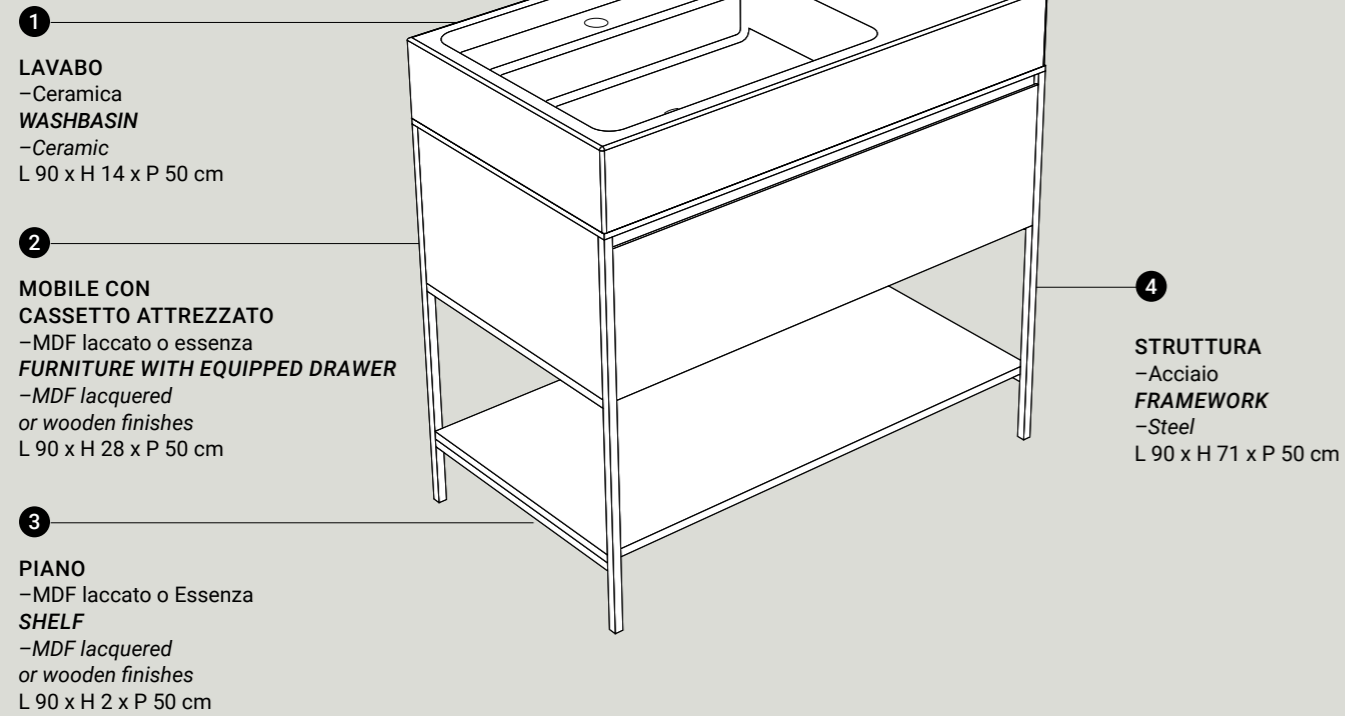

## DIMENSIONI DIMENSIONS

L 90 x H 85 x P 50 cm