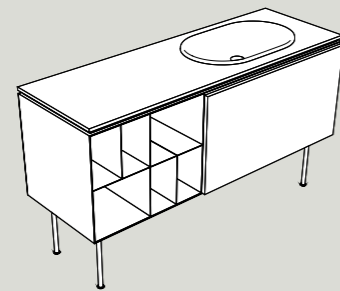

**CASE** - Specchio contenitore con mensola e illuminazione a LED.  
*Mirror cabinet with shelf and LED light. Dim. L 105 x H 60 x P 13,5 cm.*

**OUTLINE** - Specchio con cornice in acciaio.  
*Mirror with steel frame. Dim. L 130 x H 70 x P 4 cm.*

**Velo 87**  
L 87 x H 74 x P 52 cm

**Velo 131**  
L 131 x H 74 x P 52 cm

**Lama 90**  
L 90 x H 83/72 x P 50 cm

**Lama 120**  
L 90 x H 85 x P 50 cm

**Lama 150**  
L 150 x H 83/72 x P 50 cm

**Lama 180**  
L 180 x H 83/72 x P 50 cm

**Elen 90**  
L 90 x H 85 x P 50 cm

**Elen 120**  
L 120 x H 85 x P 50 cm

**Bridge**  
L 130 x H 72,5 x P 50 cm

**Semplice**  
L 105 x H 83 x P 48 cm

**Consolle 45**  
ø 45 x H 84 x P 42 cm

**Consolle 70**  
L 70 x H 84 x P 42 cm