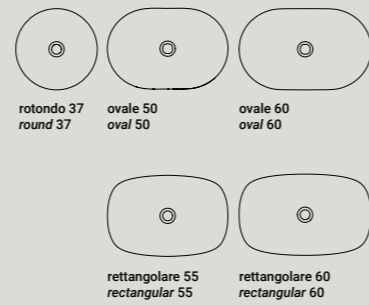

**1**  
TOP PER LAVABO D'APPOGGIO  
-Ceramica  
TOP FOR SIT-ON BASIN  
-Ceramic  
L 150 x P 50 cm

**2**  
STRUTTURA CON  
SCOMPARTI  
-Acciaio  
FRAMEWORK  
-Steel  
L 150 x H 81/72 x P 50 cm

**3**  
CASSETTONE  
-MDF laccato o essenza  
DRAWER  
-MDF lacquered  
or wooden finishes  
L 150 x H 50 x P 50 cm

DIMENSIONI DIMENSIONS

L 150 H 83/72 x P 50 cm

Forme e dimensioni lavabo integrato  
Shapes and dimension washbasin

MATERIALI E FINITURE MATERIAL AND FINISHES

**1** LAVABO INTEGRATO / TOP PER LAVABO D'APPOGGIO  
WASHBASIN / TOP FOR SIT-ON BASIN