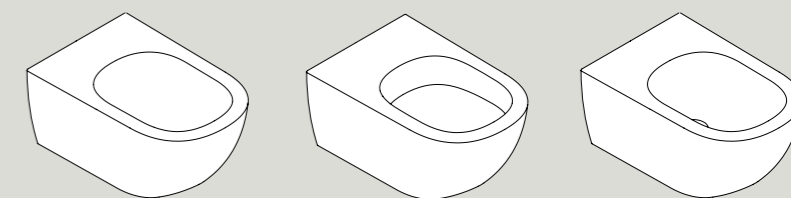

WC SOSPESO RIMLESS
-Ceramica
RIMLESS WALL HUNG WC
-Ceramic
L 37 x H 35 x P 55 cm

BIDET SOSPESO
-Ceramica
WALL HUNG BIDET
-Ceramic
L 37 x H 27 x P 55 cm