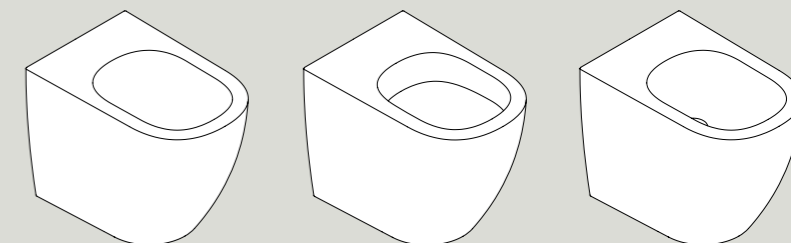

WC SOSPESO
-Ceramica
WALL HUNG WC
-Ceramic
L 37 x H 35 x P 55 cm

WC A TERRA RIMLESS
-Ceramica
RIMLESS BACK TO WALL WC
-Ceramic
L 37 x H 42 x P 55 cm

BIDET A TERRA
-Ceramica
BACK TO WALL BIDET
-Ceramic
L 37 x H 42 x P 55 cm