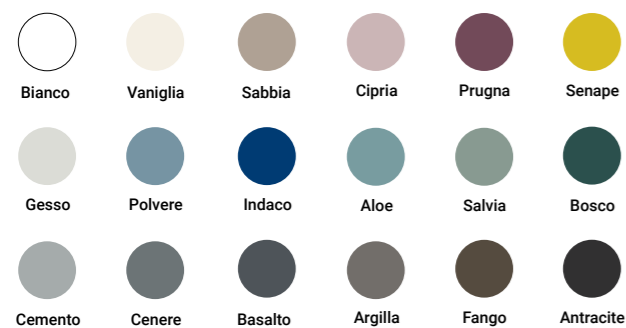

Cemento

Cenere

Basalto

Argilla

Fango

Antracite

Color Collection finitura lucida

*Color Collection glossy shades*

#### 7 OUTLINE

Acciaio *Steel*

Verniciature

*Coatings*

nero  
matt

bronzo  
spazzolato

#### 6 CASE

Multistrato marino *Marine plywood*

Laccature opache

*Matt lacquering*

nero  
matt

bronzo  
spazzolato

### Pietraluce

Color Collection finitura matt  
Color Collection matt shades

finitura lucida  
glossy finishes