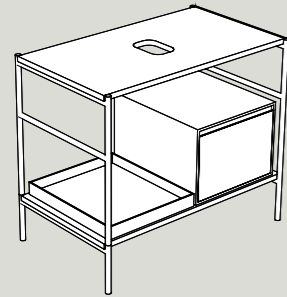

PASTILLE COLLECTION - Specchio ovale con/senza illuminazione LED. *Oval mirror with/without LED light.* Dim. L 50 x H 80 x P 4 cm.

PASTILLE COLLECTION - Specchio tondo con/senza illuminazione LED. *Round mirror with/without LED light.* Disponibile nelle misure  
Sizes available:  $\varnothing$  50, 60, 90 x P 4 cm.

**CASE** - Specchio contenitore con mensola e illuminazione a LED.  
*Mirror cabinet with shelf and LED light. Dim. L 105 x H 60 x P 13,5 cm.*

**OUTLINE** - Specchio con cornice in acciaio.  
*Mirror with steel frame. Dim. L 130 x H 70 x P 4 cm.*