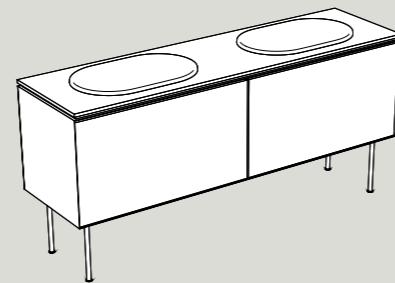

**CASE** - Specchio contenitore con mensola e illuminazione a LED.  
*Mirror cabinet with shelf and LED light. Dim. L 105 x H 60 x P 13,5 cm.*

**OUTLINE** - Specchio con cornice in acciaio.  
*Mirror with steel frame. Dim. L 130 x H 70 x P 4 cm.*

**Velo 87**  
L 87 x H 74 x P 52 cm

**Velo 131**  
L 131 x H 74 x P 52 cm

**Lama 90**  
L 90 x H 83/72 x P 50 cm

**Lama 120**  
L 90 x H 85 x P 50 cm

**Lama 150**  
L 150 x H 83/72 x P 50 cm

**Lama 180**  
L 180 x H 83/72 x P 50 cm

**Elen 90**  
L 90 x H 85 x P 50 cm

**Elen 120**  
L 120 x H 85 x P 50 cm

**Bridge**  
L 130 x H 72,5 x P 50 cm

**Semplice**  
L 105 x H 83 x P 48 cm

**Consolle 45**  
ø 45 x H 84 x P 42 cm

**Consolle 70**  
L 70 x H 84 x P 42 cm