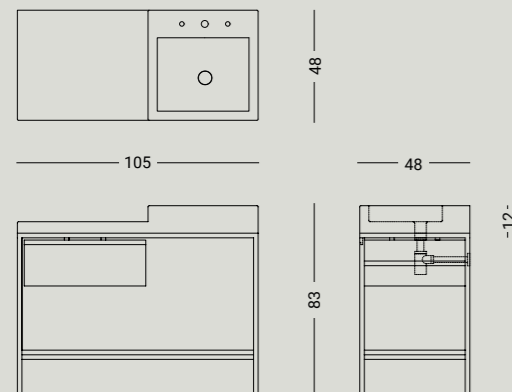

## DIMENSIONI DIMENSIONS

L 130 x H 72,5 x P 50 cm

## DIMENSIONI DIMENSIONS

L 105 x H 83 x P 48 cm