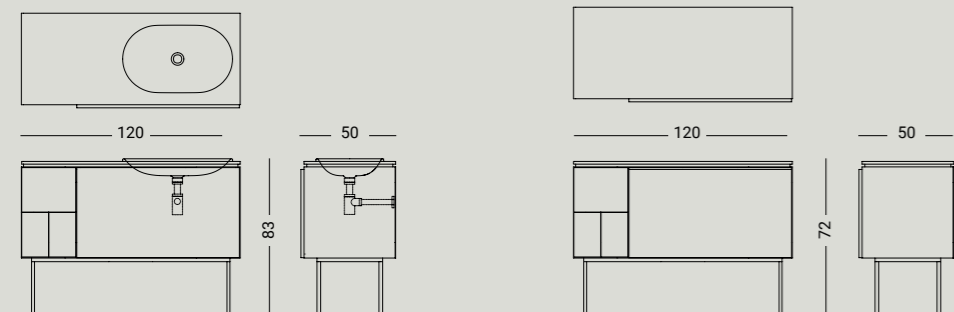

DIMENSIONI DIMENSIONS

L 120 x H 83/72 x P 50 cm