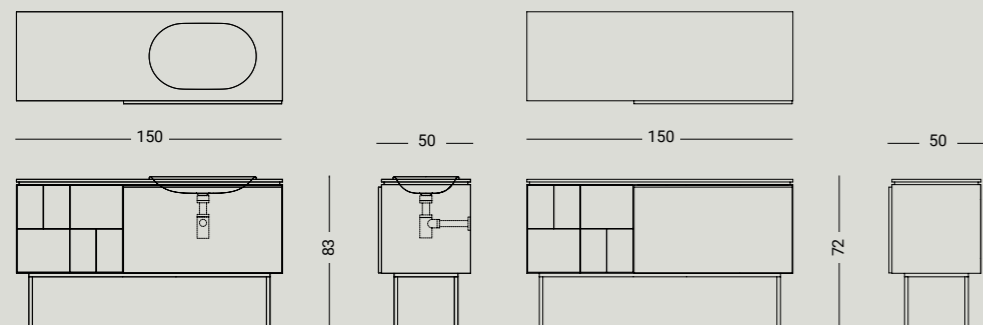

Lama 150

DESIGN STUDIO ADOLINI

1
LAVABO
-Ceramica
WASHBASIN
-Ceramic
L 150 x P 50 cm

2
STRUTTURA CON
SCOMPARTI
-Acciaio
FRAMEWORK
-Steel
L 150 x H 81/72 x P 50 cm

3
CASSETTONE
-MDF laccato o essenza
DRAWER
-MDF lacquered
or wooden finishes
L 150 x H 50 x P 50 cm

1
TOP PER LAVABO D'APPOGGIO
-Ceramica
TOP FOR SIT-ON BASIN
-Ceramic
L 150 x P 50 cm

2
STRUTTURA CON
SCOMPARTI
-Acciaio
FRAMEWORK
-Steel
L 150 x H 81/72 x P 50 cm

3
CASSETTONE
-MDF laccato o essenza
DRAWER
-MDF lacquered
or wooden finishes
L 150 x H 50 x P 50 cm

DIMENSIONI DIMENSIONS

L 150 H 83/72 x P 50 cm

Forme e dimensioni lavabo integrato
Shapes and dimension washbasin

MATERIALI E FINITURE MATERIAL AND FINISHES

1 LAVABO INTEGRATO / TOP PER LAVABO D'APPOGGIO
WASHBASIN / TOP FOR SIT-ON BASIN

Ceramica Ceramic

Color Collection finitura matt
Color Collection matt shades

Color Collection finitura lucida
Color Collection glossy shades

2 STRUTTURA
FRAMEWORK

Acciaio Steel

Color Collection finitura matt
Color Collection matt shades

3 CASSETTO
DRAWER

MDF

Color Collection finitura matt
Color Collection matt shades

Essenze
Wooden finishes