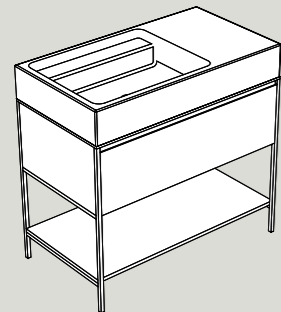

**CASE** - Specchio contenitore con mensola e illuminazione a LED.  
*Mirror cabinet with shelf and LED light. Dim. L 105 x H 60 x P 13,5 cm.*

**OUTLINE** - Specchio con cornice in acciaio.  
*Mirror with steel frame. Dim. L 130 x H 70 x P 4 cm.*

**Velo 87**  
L 87 x H 74 x P 52 cm

**Velo 131**  
L 131 x H 74 x P 52 cm

**Lama 90**  
L 90 x H 83/72 x P 50 cm

**Lama 120**  
L 90 x H 85 x P 50 cm

**Lama 150**  
L 150 x H 83/72 x P 50 cm

**Lama 180**  
L 180 x H 83/72 x P 50 cm

**Elen 90**  
L 90 x H 85 x P 50 cm

**Elen 120**  
L 120 x H 85 x P 50 cm

**Bridge**  
L 130 x H 72,5 x P 50 cm

**Semplice**  
L 105 x H 83 x P 48 cm

**Consolle 45**  
ø 45 x H 84 x P 42 cm

**Consolle 70**  
L 70 x H 84 x P 42 cm