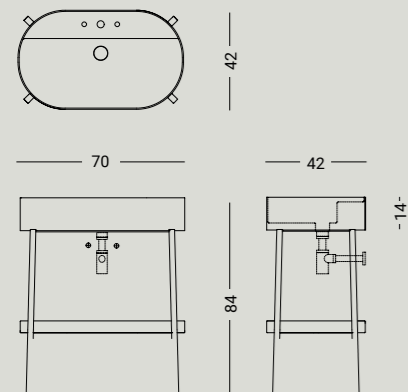

## DIMENSIONI DIMENSIONS

L 70 x H 84 x P 42 cm