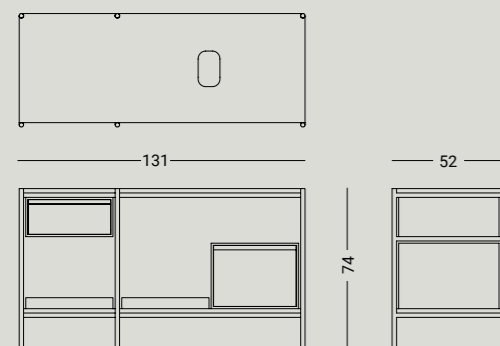

**CASE** - Specchio contenitore con mensola. *Mirror cabinet with shelf.* Dim. L 105 x H 60 x P 13,5 cm.

**CASE** - Specchio contenitore con mensola e illuminazione a LED.  
*Mirror cabinet with shelf and LED light. Dim. L 105 x H 60 x P 13,5 cm.*

**OUTLINE** - Specchio con cornice in acciaio.  
*Mirror with steel frame. Dim. L 130 x H 70 x P 4 cm.*

## DIMENSIONI DIMENSIONS

L 87x H 74 x P 52 cm

## DIMENSIONI DIMENSIONS

L 131 x H 74 x P 52 cm