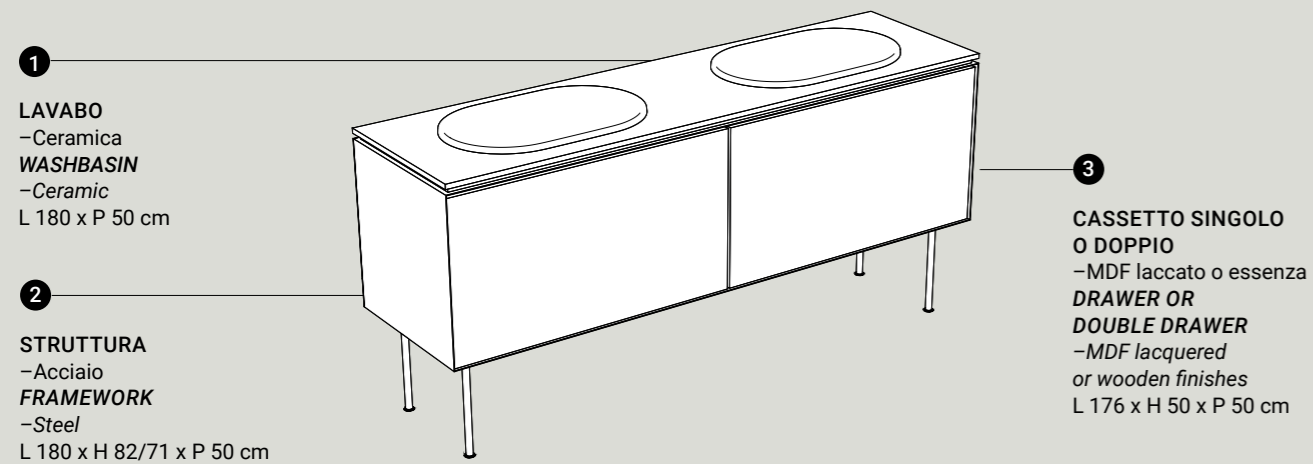

## DIMENSIONI DIMENSIONS

L 180 x H 83/72 x P 50 cm

Forme e dimensioni lavabo integrato  
Shapes and dimension washbasin