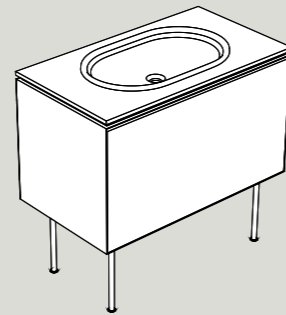

**CASE** - Specchio contenitore con mensola e illuminazione a LED.  
*Mirror cabinet with shelf and LED light. Dim. L 105 x H 60 x P 13,5 cm.*

**OUTLINE** - Specchio con cornice in acciaio.  
*Mirror with steel frame. Dim. L 130 x H 70 x P 4 cm.*

**Velo 87**  
L 87 x H 74 x P 52 cm

**Velo 131**  
L 131 x H 74 x P 52 cm

**Lama 90**  
L 90 x H 83/72 x P 50 cm

**Lama 120**  
L 90 x H 85 x P 50 cm

**Lama 150**  
L 150 x H 83/72 x P 50 cm

**Lama 180**  
L 180 x H 83/72 x P 50 cm

**Elen 90**  
L 90 x H 85 x P 50 cm

**Elen 120**  
L 120 x H 85 x P 50 cm

**Bridge**  
L 130 x H 72,5 x P 50 cm

**Semplice**  
L 105 x H 83 x P 48 cm

**Consolle 45**  
ø 45 x H 84 x P 42 cm

**Consolle 70**  
L 70 x H 84 x P 42 cm