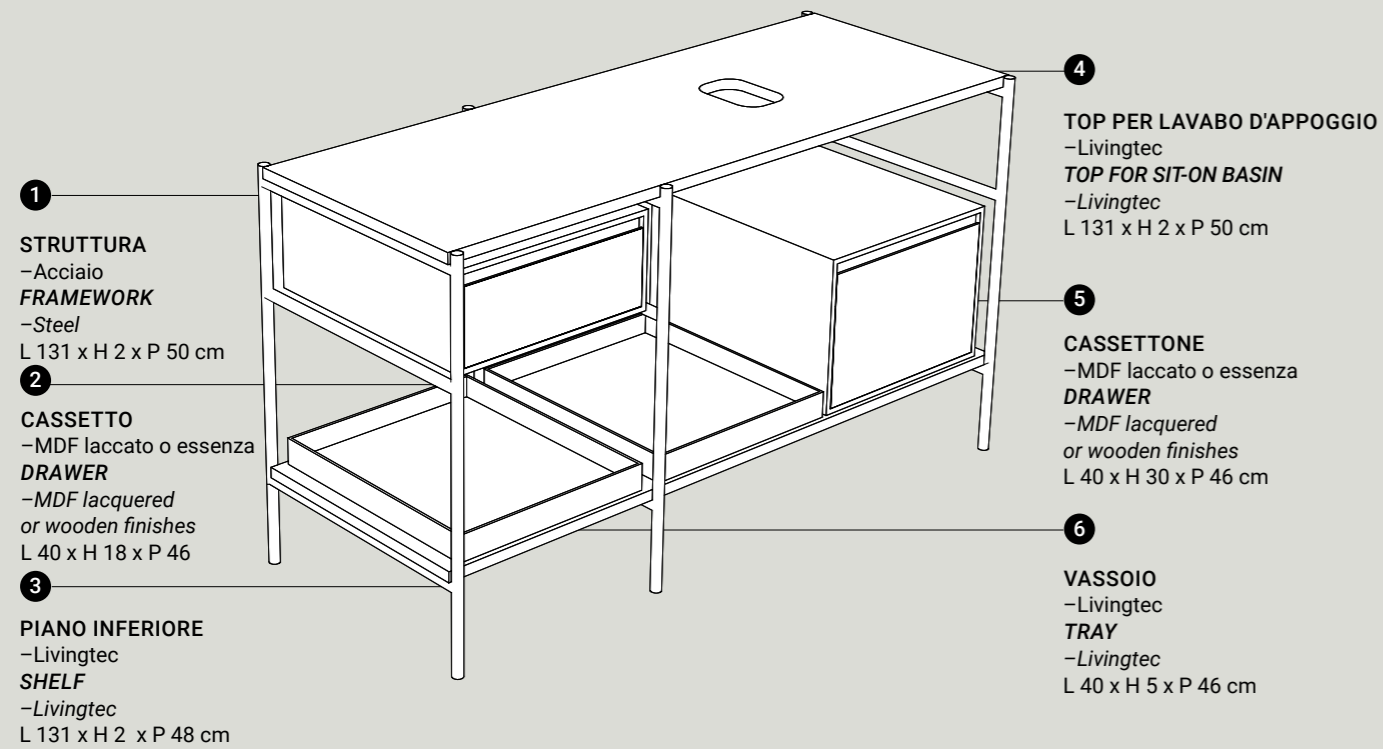

**CASE** - Specchio contenitore con mensola e illuminazione a LED.  
*Mirror cabinet with shelf and LED light. Dim. L 105 x H 60 x P 13,5 cm.*

**OUTLINE** - Specchio con cornice in acciaio.  
*Mirror with steel frame. Dim. L 130 x H 70 x P 4 cm.*

## DIMENSIONI DIMENSIONS

L 87x H 74 x P 52 cm

## DIMENSIONI DIMENSIONS

L 131 x H 74 x P 52 cm