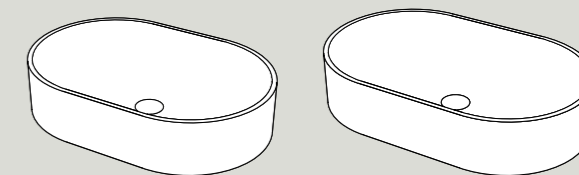

# Pin

DESIGN STUDIO ADOLINI

LAVABI DA APPOGGIO  
-Ceramica  
**COUNTERTOP BASINS**  
-Ceramic  
L 55 / 60 x H 12 x P 37 cm

WC SOSPESO RIMLESS  
-Ceramica  
**RIMLESS WALL HUNG WC**  
-Ceramic  
L 37 x H 35 x P 55 cm