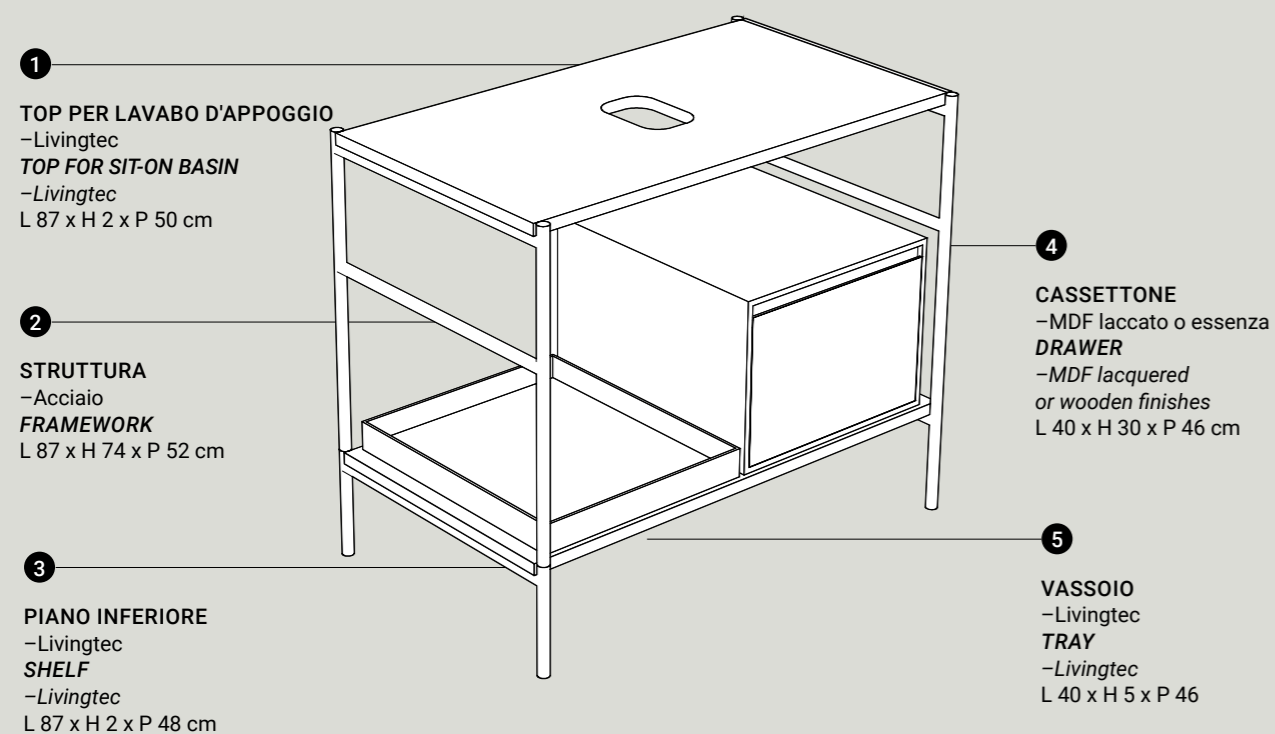

**CASE** - Specchio contenitore con mensola e illuminazione a LED.  
*Mirror cabinet with shelf and LED light. Dim. L 105 x H 60 x P 13,5 cm.*

**OUTLINE** - Specchio con cornice in acciaio.  
*Mirror with steel frame. Dim. L 130 x H 70 x P 4 cm.*

**Pastille con/senza illuminazione led**  
with/without led light  
L 50 x H 80 x P 4 cm

**Ray**  
L 69 x H 100 x P 4 cm

**Case**  
L 105 x H 60 x P 13,5 cm

**Outline**  
L 130 x H 70 x P 4 cm

## DIMENSIONI DIMENSIONS

L 87x H 74 x P 52 cm

## DIMENSIONI DIMENSIONS

L 131 x H 74 x P 52 cm