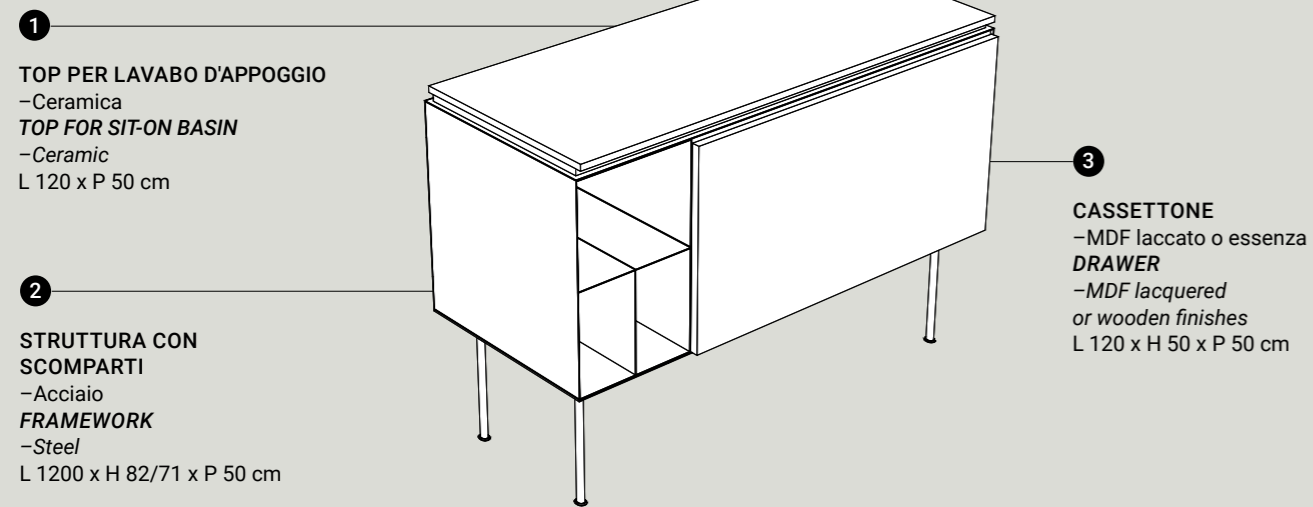

Lama 120

DESIGN STUDIO ADOLINI