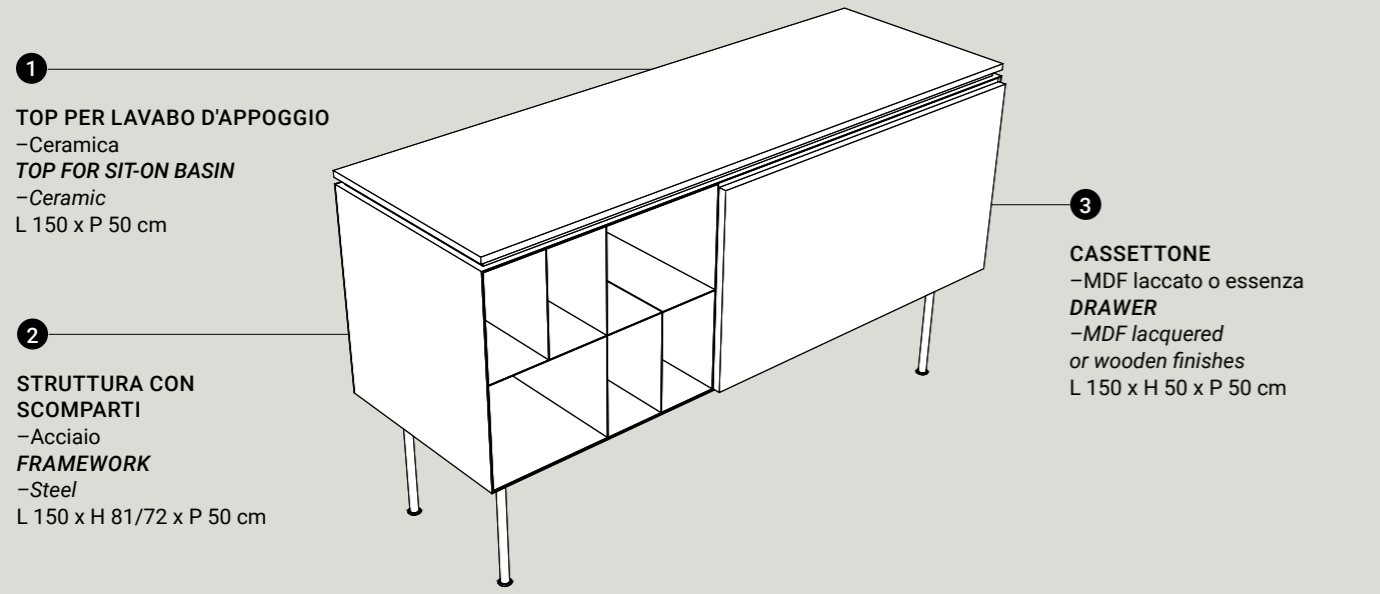

# Lama 150

DESIGN STUDIO ADOLINI

**1**  
LAVABO  
-Ceramica  
WASHBASIN  
-Ceramic  
L 150 x P 50 cm

**2**  
STRUTTURA CON  
SCOMPARTI  
-Acciaio  
FRAMEWORK  
-Steel  
L 150 x H 81/72 x P 50 cm

**3**  
CASSETTONE  
-MDF laccato o essenza  
DRAWER  
-MDF lacquered  
or wooden finishes  
L 150 x H 50 x P 50 cm

**1**  
TOP PER LAVABO D'APPOGGIO  
-Ceramica  
TOP FOR SIT-ON BASIN  
-Ceramic  
L 150 x P 50 cm

**2**  
STRUTTURA CON  
SCOMPARTI  
-Acciaio  
FRAMEWORK  
-Steel  
L 150 x H 81/72 x P 50 cm

**3**  
CASSETTONE  
-MDF laccato o essenza  
DRAWER  
-MDF lacquered  
or wooden finishes  
L 150 x H 50 x P 50 cm