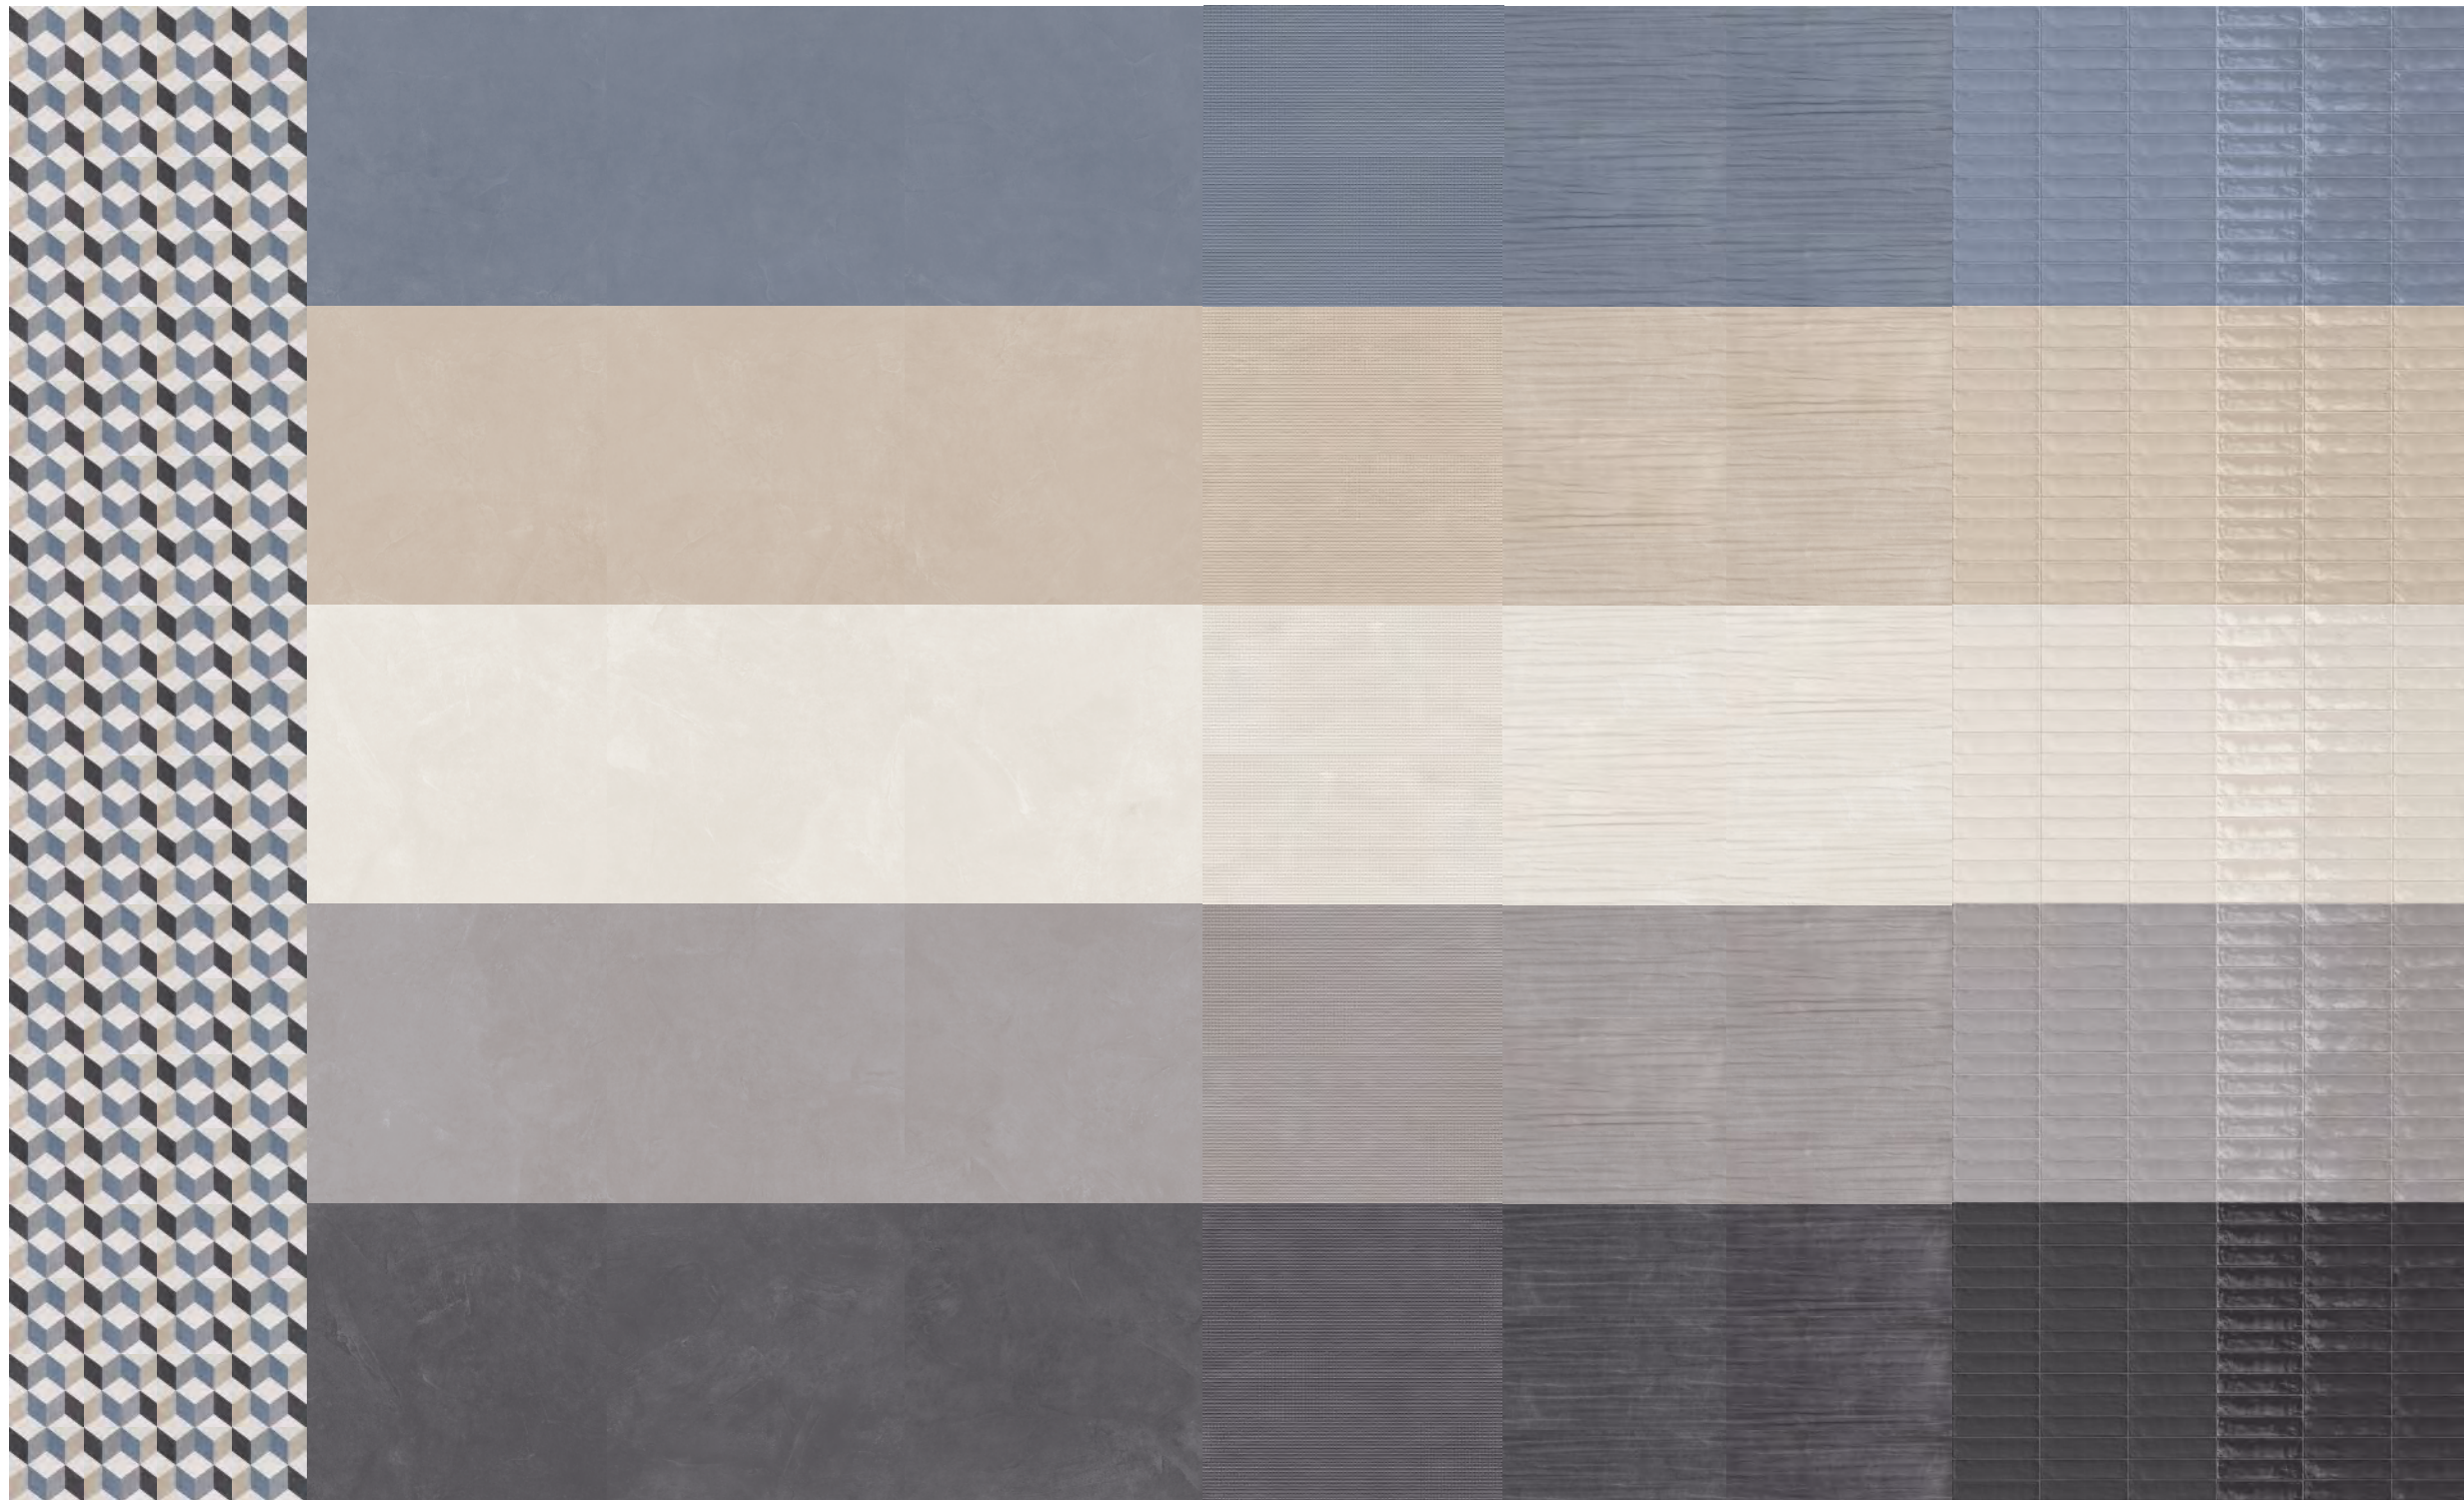

CUBO

RESIN SOFT R9

RESIN NATURAL R10

RESIN TECNICA R11

INCROCI

DOLCELINEA

MAJOLICA MATT

MAJOLICA LUX

BLU AVIO

SABBIA

BIANCO

GRIGIO

ANTRACITE