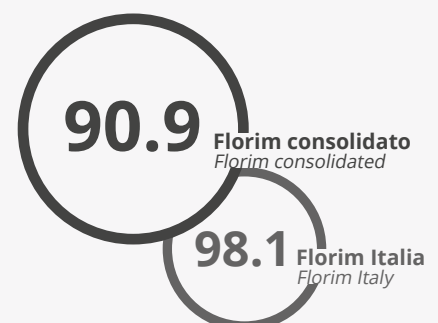

## IL PUNTEGGIO DI FLORIM

Il punteggio conseguito da Florim Italia è di 98,1 punti e il consolidato, che comprende la consociata americana, è di 90,9 punti. Così Florim rientra tra le migliori B Corp al mondo.

Solo il 3% delle aziende riesce a superare l'iter di verifica imposto da **B Lab**, ente certificatore di origine americana che oggi opera a livello globale.

## FLORIM'S SCORE

Florim Italia score is 98.1 points and the consolidated, which includes the American subsidiary, is 90.9 points. Florim is now one of the best B Corps throughout the world.

Only 3% of companies manage to pass the verification process implemented by **B Lab**, the US certifying body that currently operates on a global scale.