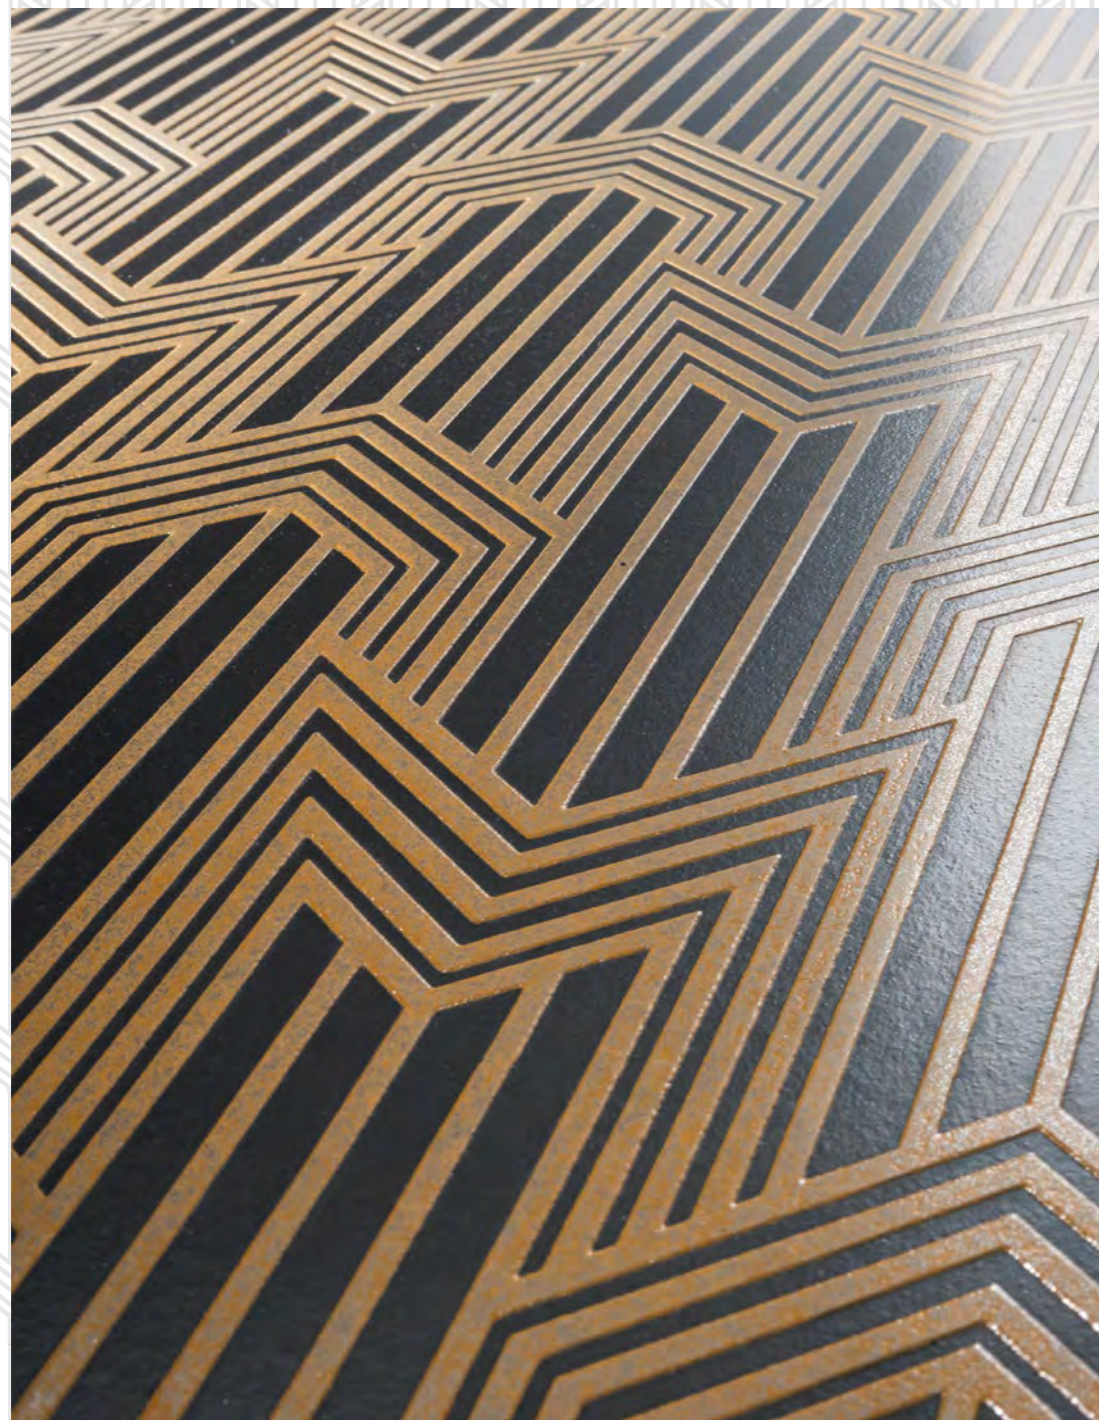

THE RECALL

is to the Twenties, to the magnificent and brilliant atmosphere of a carefree and full of energy era. Taste, however, goes beyond any temporal space to arrive harmoniously in the contemporary world. The Swing collection by Petraccer's alternates glossy and matt shades, white and black finishing, to create harmonious geometric suggestions and to give scenographical effects to the surroundings.

Labirinto silver su fondo nero matt

Labirinto ottone su fondo nero matt

▲ Labirinto ottone su fondo nero matt
▶ Labirinto nero su fondo nero matt

Piuma sterling silver su fondo bianco matt

Piuma sterling silver su fondo bianco matt

Piuma bianco su fondo bianco matt

Piuma bianco su fondo bianco matt

Piuma ottone su fondo nero matt

Geometria ottone su fondo nero matt

Geometria ottone su fondo nero matt

Geometria sterling silver su fondo nero matt