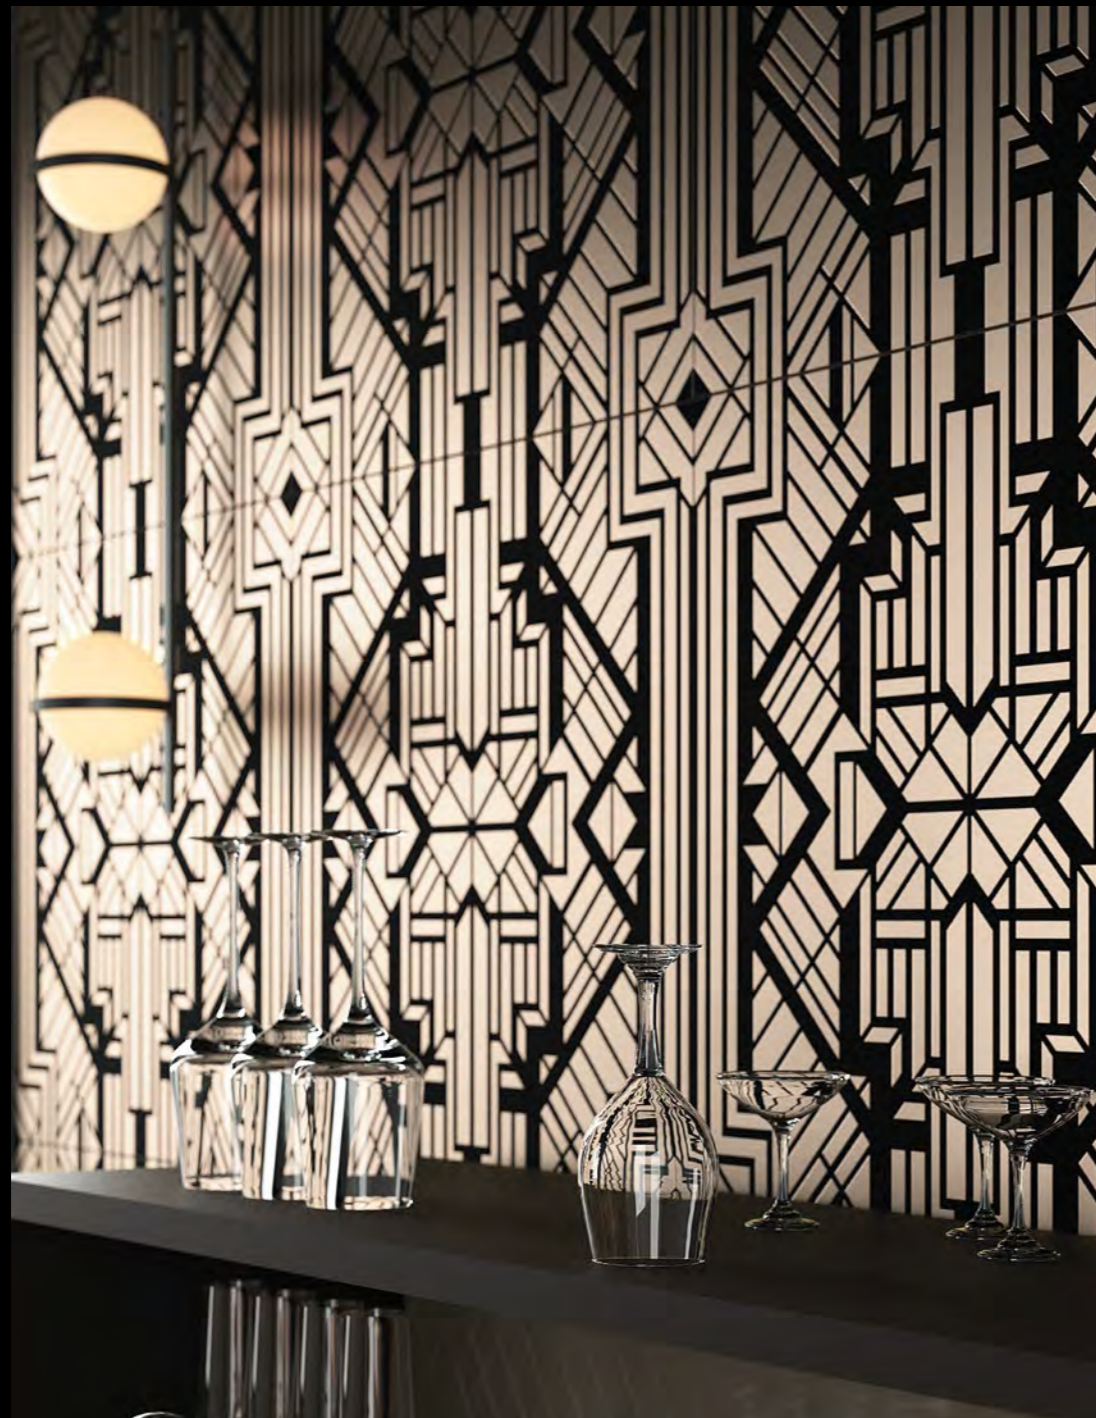

Labirinto ottone su fondo nero matt