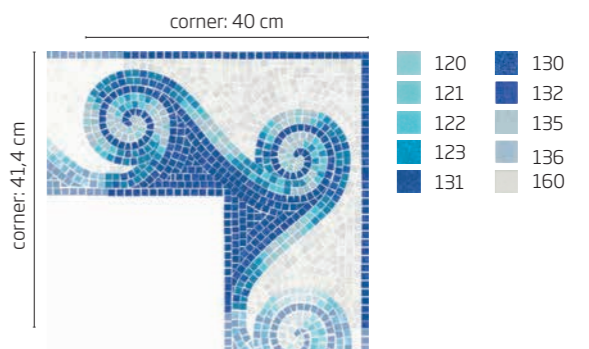

ARTISTIC 1 x 1 cm
138 cm x 105 cm
0,53 m²

- 154
- 155
- 160
- 208

105 cm

138 cm

BORDERS CAD 2 x 2 cm

SAMBA 1

SAMBA 2

TANGO 1

TANGO 2

MAMBO 1

MAMBO 2

POLKA 1

POLKA 2

FLAMENCO 1 · ARTISTIC MOSAIC · 1 x 1 cm

FADO 1 · ARTISTIC MOSAIC · 1 x 1 cm

borders 2 x 2 cm