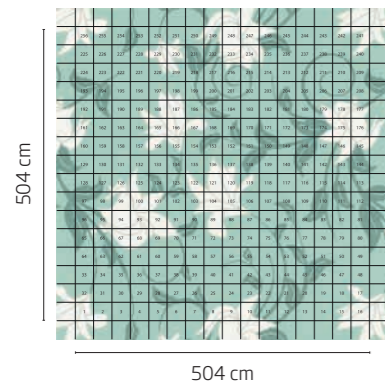

PROJECT LAYOUT

130
160

111
160

wallpaper 2 x 2 cm

WATER GARDEN

2 x 2 cm
504 x 504 cm
25,40 m²

PROJECT LAYOUT

WATER WINGS

2 x 2 cm
567 x 157,5 cm
8,93 m²

WATER WINGS 1

WATER WINGS 2

FIXING MAP

73	74	75	76	77	78	79	80	81	82	83	84	85	86	87	88	89	90
72	71	70	69	68	67	66	65	64	63	62	61	60	59	58	57	56	55
37	38	39	40	41	42	43	44	45	46	47	48	49	50	51	52	53	54
36	35	34	33	32	31	30	29	28	27	26	25	24	23	22	21	20	19
1	2	3	4	5	6	7	8	9	10	11	12	13	14	15	16	17	18