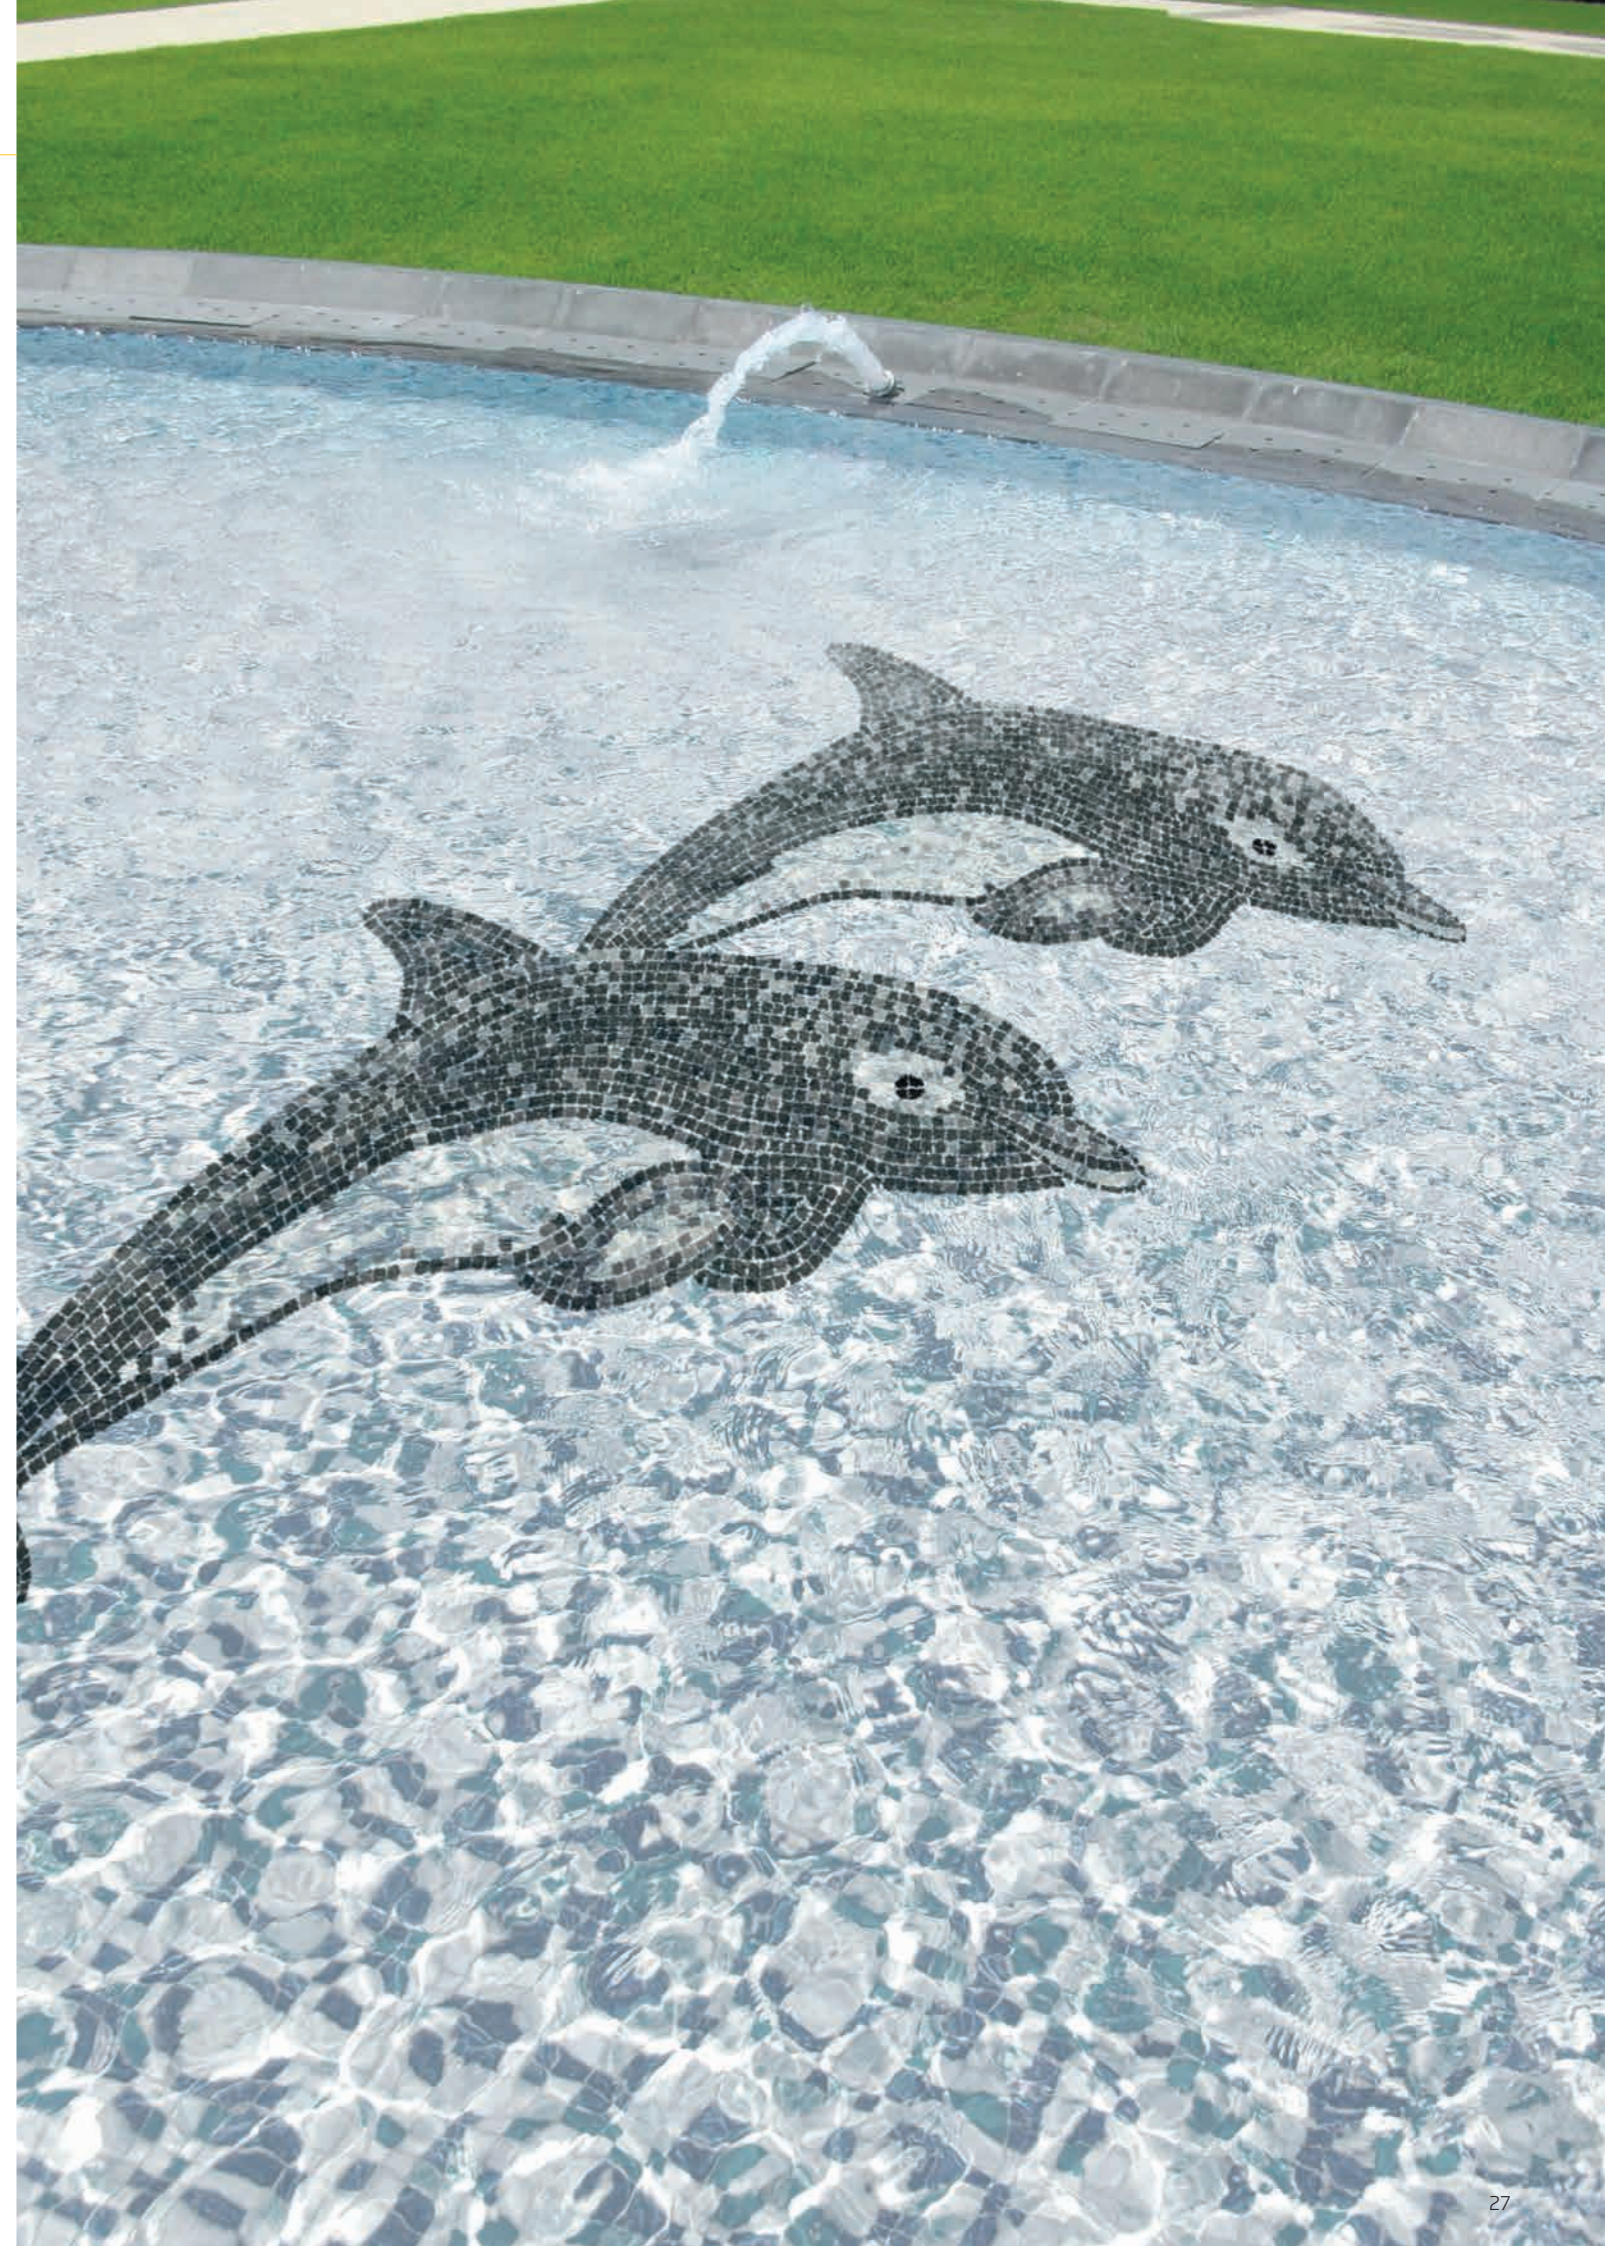

ARTISTIC DECORS 1x1 cm

TWINS DOLPHINS

ARTISTIC 1 x 1 cm
148 cm x 96 cm
0,44 m²

- 150
- 151
- 152
- 153
- 155
- 208

96 cm

148 cm

JUDITH

ARTISTIC 1 x 1 cm
138 cm x 105 cm
0,53 m²

- 154
- 155
- 160
- 208

105 cm

138 cm