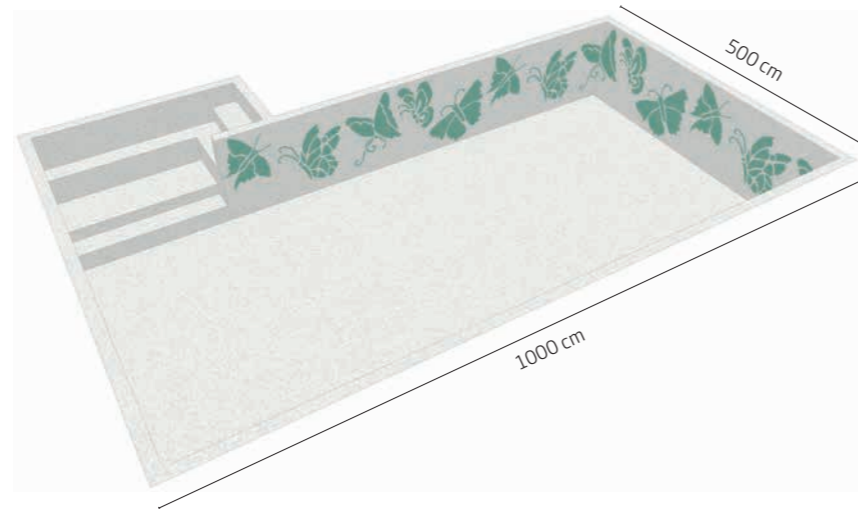

PROJECT LAYOUT

130
160

111
160

wallpaper 2 x 2 cm

WATER GARDEN

2 x 2 cm
504 x 504 cm
25,40 m²

PROJECT LAYOUT

WATER WINGS

2 x 2 cm
567 x 157,5 cm
8,93 m²

WATER WINGS 1

WATER WINGS 2

FIXING MAP

73	74	75	76	77	78	79	80	81	82	83	84	85	86	87	88	89	90
72	71	70	69	68	67	66	65	64	63	62	61	60	59	58	57	56	55
37	38	39	40	41	42	43	44	45	46	47	48	49	50	51	52	53	54
36	35	34	33	32	31	30	29	28	27	26	25	24	23	22	21	20	19
1	2	3	4	5	6	7	8	9	10	11	12	13	14	15	16	17	18