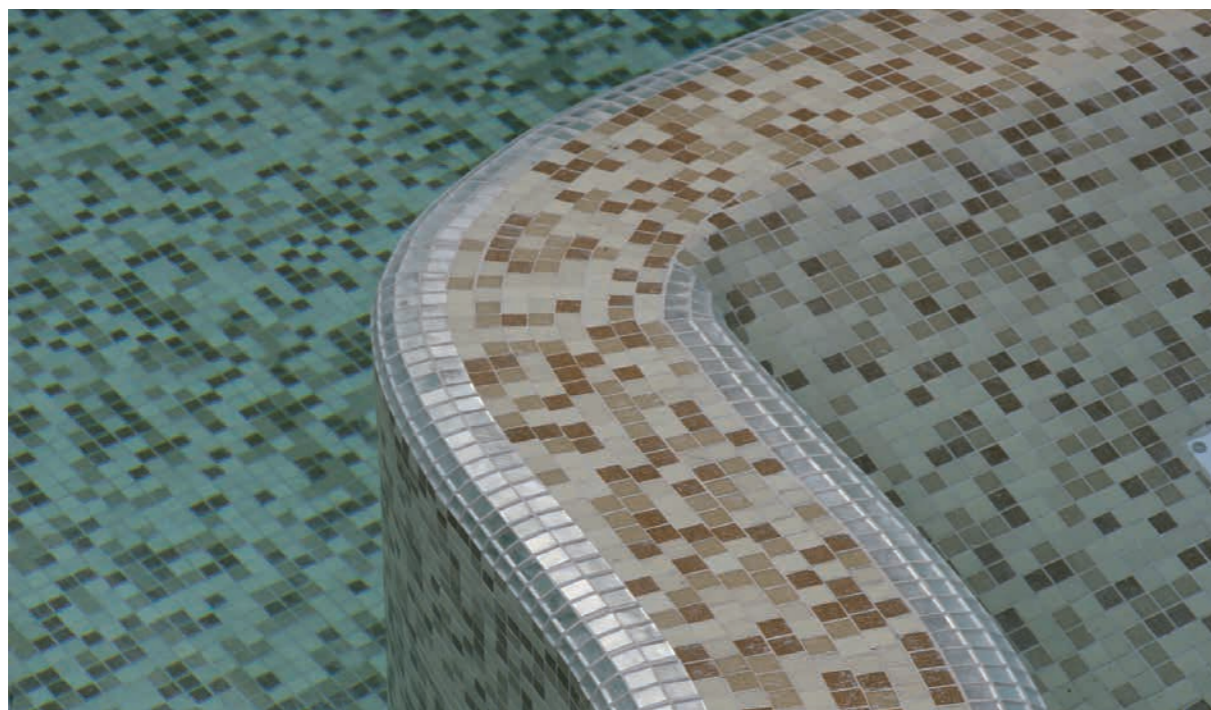

160
165
166

180
181
182