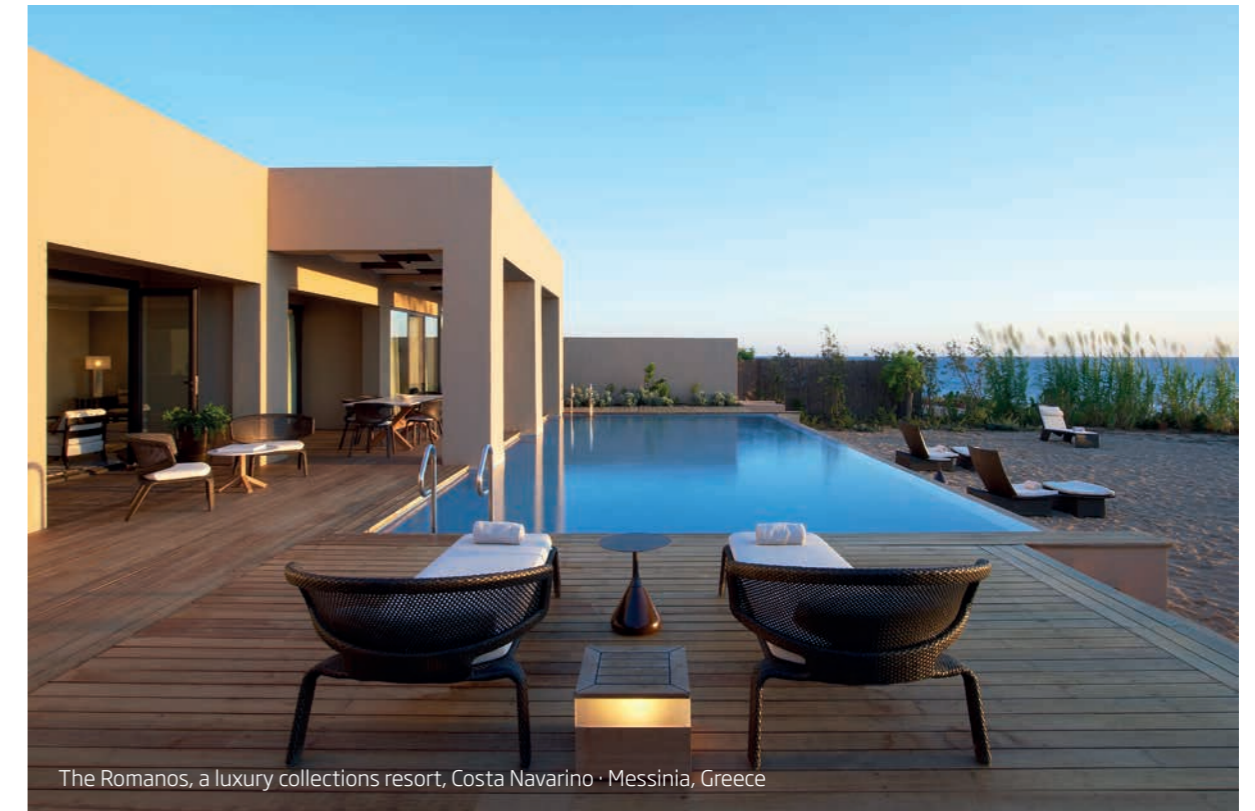

The Romanos, a luxury collections resort, Costa Navarino · Messina, Greece

TREND glass mosaic dialogues with the brightness of the sky and the water. A classic covering, elegant and discreet, integrated in the surrounding environment in landscape swimming pools, or emphasized, playful and scenic in designer swimming pools, the TREND mosaic guarantees quality, long life, resistance, easy maintenance, making a swimming pool really valuable, a real investment.

Il mosaico di vetro TREND dialoga con la luminosità del cielo e dell'acqua. Rivestimento classico, elegante, discreto, integrato nell'ambiente circostante per le piscine paesaggistiche, oppure enfatizzato, ludico, scenografico, nelle piscine d'autore, il mosaico TREND garantisce qualità, durata, resistenza, facilità di manutenzione e fa di una piscina un valore sicuro, un vero investimento.

La mosaïque de verre TREND dialogue avec la luminosité du ciel et de l'eau. Revêtement classique, élégant, discret, s'intégrant parfaitement dans le milieu environnant pour les piscines paysagères, ou bien fortement mis en valeur, ludique, scénographique dans les piscines d' auteur, la mosaïque TREND garantit la qualité, la durée, la résistance, la facilité d'entretien et fait d' une piscine une valeur sûre, un véritable investissement.

Das Glasmosaik TREND hält mit dem Licht des Himmels und des Wassers Zwiesprache. Je nach Bedarf ist es die klassische, elegante, diskrete und sich dem umliegenden Ambiente anpassende Verkleidung für Landschaftsschwimmbassins oder die emphatische, spielerische, effektvolle Verkleidung für Design-Schwimmbassins. Das Mosaik TREND gewährleistet Qualität, lange Lebensdauer, Beständigkeit, Wartungsfreundlichkeit und verleiht dem Schwimmbassin einen sicheren Wert; also: eine wahre Investition.