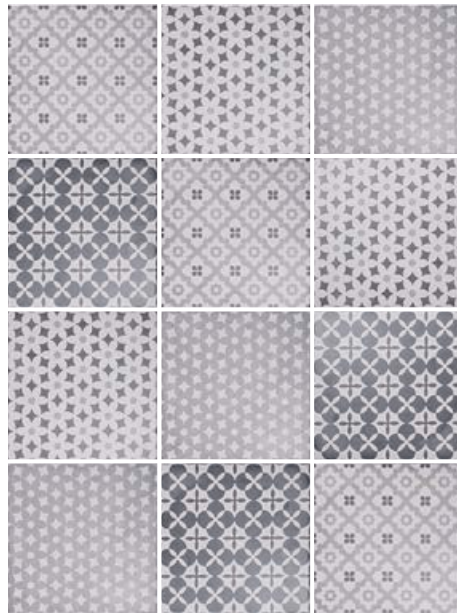

Porcelánico · Pavimento / Porcelain tile · Floor tile
Feinsteinzeug · Böden / Gres Cérame · Carrelage de sol

Formatos

Sizes / Formate / Formats

20 x 20 cm
8" x 8"

Bone	24387 EQ-3
Coral Pink	24388 EQ-3
Sky Blue	24389 EQ-3
Biscuit	24390 EQ-3
Siena	24391 EQ-3
Woad Blue	24392 EQ-3
Tobacco	24393 EQ-3
Burgundy	24394 EQ-3
Grey	24395 EQ-3
Cypres Green	24396 EQ-3
Navy Blue	24397 EQ-3  3
Charcoal Grey	24398 EQ-3  3

Decoración

Décor / Dekorfliese / Pièce décorée

Alameda Colour*
24412 EQ-5

Alameda Grey*
24420 EQ-5

* Estos modelos están compuestos por diseños diferentes que se sirven en la misma caja de modo aleatorio.