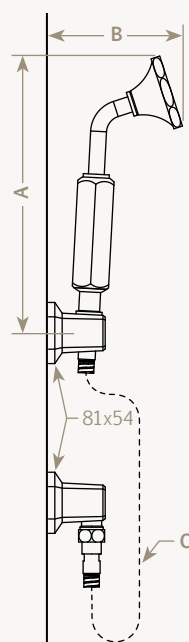

\* inverseur intégré / with integrated diverter

Bec bain droit mural  
*Wall-mounted tub spout*

	A	B
A / D4-B9-00	220	32
A / D6-B9-00	250	32

~ **Art Déco**

~ Robinetterie  
Bain

~ *Bath Tap*

Monotrou de bain  
*Single hole bath mixer*

~ Art Déco

≈ Douchette

≈ Handshower

Douchette sur plan  
*Deck-mounted handshower*

	A	B	C
A / DT-00-01	278	74	2000

Douchette murale avec flexible  
*Wall-mounted handshower*

	A	B	C
A / DT-00-02	245	118	1500
A / DT-00-03	245	118	2000

~ Art Déco

≈ Résumé

≈ Summary

Résumé des pièces les plus caractéristiques de la collection

Summary of the most characteristic pieces of the collection

A / A2-00-R1  
» 4

A / D1-E1-P0  
» 5

A / B4-00-E3  
» 6

A / D1-M1-00  
» 8

A / RP-00-P2  
» 9

A / RM-T2-01  
» 11

A / RP-V1-00  
» 10

A / DT-00-02  
» 18

A / DT-00-01  
» 18

A / 00-00-02  
» 16

A / 00-00-04  
» 16