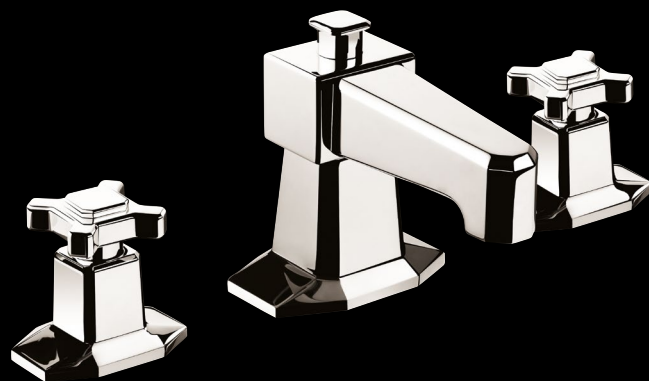

~ **Art Déco**≈ Robinetterie  
Lavabo≈ *Basin Tap*

Robinet simple sur plan  
*Deck-mounted single hole mixer*

	A	B	C
A / A2-00-R1	122	93	48

~ **Art Déco**~ Robinetterie  
Lavabo

~ Basin Tap

Mélangeur 3 trous sur plan, vidage intégré

*Deck-mounted 3-hole mixer,  
with integrated drain*

	A	B	C	D	E
A / D0-E1-P0	99	83	48	73	81x54
A / D1-E1-P0	140	150	71	76	112x72

Monotrou sur plan

*Deck-mounted single hole mixer*

	A	B	C	D	E
A / B4-00-E2*	140	172	150	71	112x72
A / B4-00-E3**	140	172	150	71	112x72

\* avec vidage intégré / with integrated drain

\*\*sans vidage / without integrated drain

VOLEVATCH  
ORFÈVRE DU BAIN

Mélangeur 3 trous mural lavabo  
*Wall-mounted 3-hole mixer washbasin*

	A	B	C
A / D1-M1-00	160	150	27