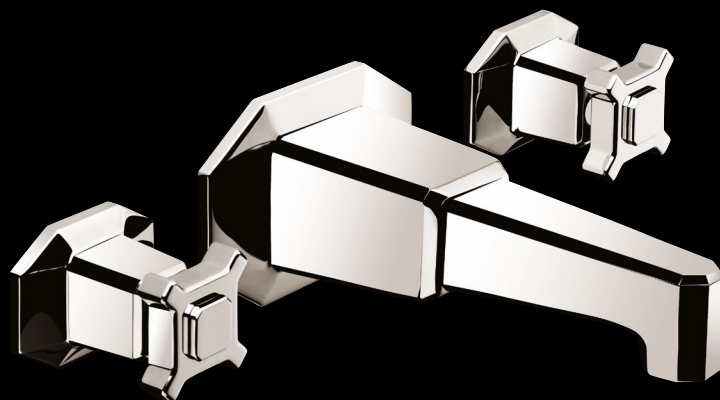

~ **Art Déco**≈ Robinetterie  
Lavabo≈ *Basin Tap*

Robinet simple sur plan  
*Deck-mounted single hole mixer*

	A	B	C
A / A2-00-R1	122	93	48

~ **Art Déco**~ Robinetterie  
Lavabo

~ Basin Tap

Mélangeur 3 trous sur plan, vidage intégré

\* avec vidage intégré / with integrated drain

\*\*sans vidage / without integrated drain

VOLEVATCH  
ORFÈVRE DU BAIN

Mélangeur 3 trous mural lavabo  
*Wall-mounted 3-hole mixer washbasin*

	A	B	C
A / D1-M1-00	160	150	27

## ~ Art Déco

~ Robinetterie  
Bain-Douche

~ Shut-off Valve

Commande de fermeture 3/4" sur plan,  
fermeture standard (droite)

*3/4" deck-mounted shut-off valve,  
standard closing (righthand)*

	A
A / RP-00-P2	80