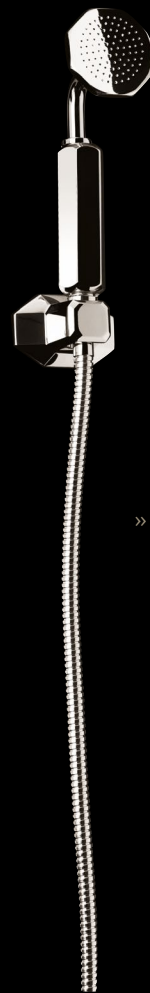

~ **Art Déco**≈ Robinetterie  
Lavabo≈ *Basin Tap*

Robinet simple sur plan  
*Deck-mounted single hole mixer*

	A	B	C
A / A2-00-R1	122	93	48

~ **Art Déco**~ Robinetterie  
Lavabo

~ Basin Tap

Mélangeur 3 trous sur plan, vidage intégré

*Deck-mounted 3-hole mixer,  
with integrated drain*

	A	B	C	D	E
A / D0-E1-P0	99	83	48	73	81x54
A / D1-E1-P0	140	150	71	76	112x72

Monotrou sur plan

*Deck-mounted single hole mixer*

	A	B	C	D	E
A / B4-00-E2*	140	172	150	71	112x72
A / B4-00-E3**	140	172	150	71	112x72

~ **Art Déco**

~ Configuration  
Douche

~ Shower  
Configuration

» 16

» 9

» 11

» 9

» 18

~ Art Déco

≈ Douchette

≈ Handshower

Douchette sur plan  
*Deck-mounted handshower*

	A	B	C
A / DT-00-01	278	74	2000

Douchette murale avec flexible  
*Wall-mounted handshower*

	A	B	C
A / DT-00-02	245	118	1500
A / DT-00-03	245	118	2000