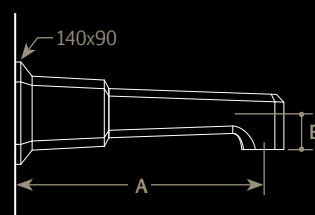

	A
A / RP-T2-01	87
A / RP-T3-00	87

Mitigeur thermostatique mural  
*Concealed thermostatic valve*

	A
A / RM-T2-01	87
A / RM-T3-00	87

Bec bain droit sur plan  
*Deck-mounted tub spout*

	A	B	C
A / D7-G2-00	140	220	65
A / D7-G3-00*	143	220	65

\* inverseur intégré / with integrated diverter

Bec bain droit mural  
*Wall-mounted tub spout*

	A	B
A / D4-B9-00	220	32
A / D6-B9-00	250	32

~ **Art Déco**

~ Robinetterie  
Bain

~ *Bath Tap*

Monotrou de bain  
*Single hole bath mixer*