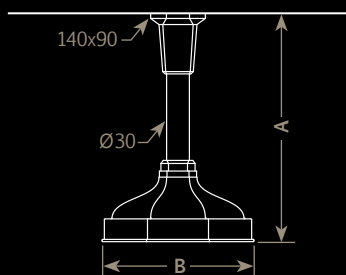

A	B
A / 00-00-04	300	200

Douche murale
Wall-mounted shower