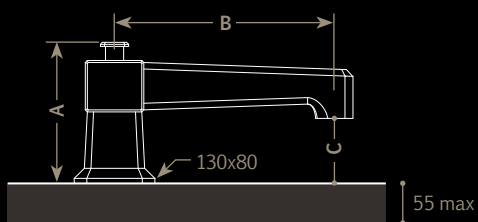

	A
A / RP-T2-01	87
A / RP-T3-00	87

Mitigeur thermostatique mural  
*Concealed thermostatic valve*

	A
A / RM-T2-01	87
A / RM-T3-00	87

Bec bain droit sur plan  
*Deck-mounted tub spout*

	A	B	C
A / D7-G2-00	140	220	65
A / D7-G3-00*	143	220	65

\* inverseur intégré / with integrated diverter

Bec bain droit mural  
*Wall-mounted tub spout*

	A	B
A / D4-B9-00	220	32
A / D6-B9-00	250	32

~ **Art Déco**

~ Robinetterie  
Bain

~ *Bath Tap*

Monotrou de bain  
*Single hole bath mixer*