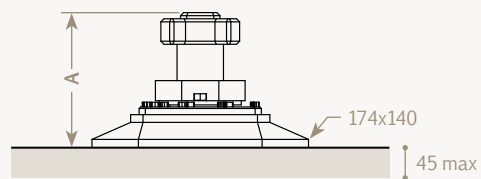

~ Art Déco

~ Mitigeur
Thermostatique

~ Thermostatic
Valve

Mitigeur thermostatique sur plan
Deck-mounted thermostatic valve

	A
A / RP-T2-01	87
A / RP-T3-00	87

	A
A / RM-T2-01	87
A / RM-T3-00	87