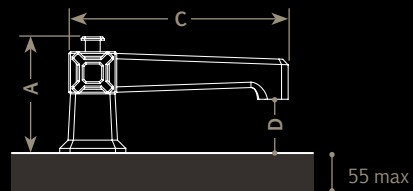

A	B	C	D
A / 00-B9-00	140	203	220	65