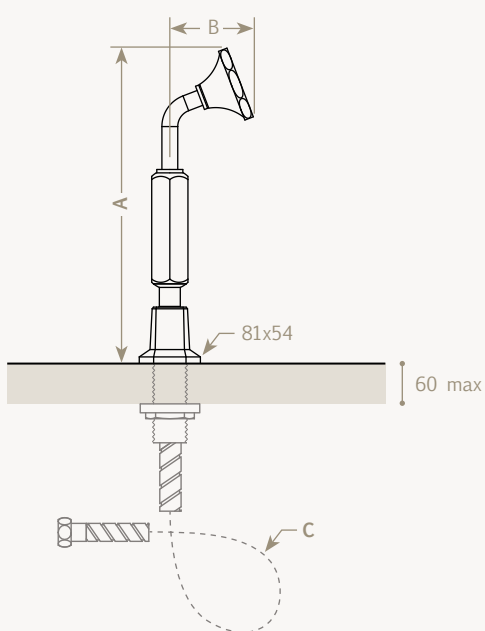

~ Art Déco

≈ Douchette

≈ Handshower

Douchette sur plan  
*Deck-mounted handshower*

	A	B	C
A / DT-00-01	278	74	2000

Douchette murale avec flexible  
*Wall-mounted handshower*

	A	B	C
A / DT-00-02	245	118	1500
A / DT-00-03	245	118	2000