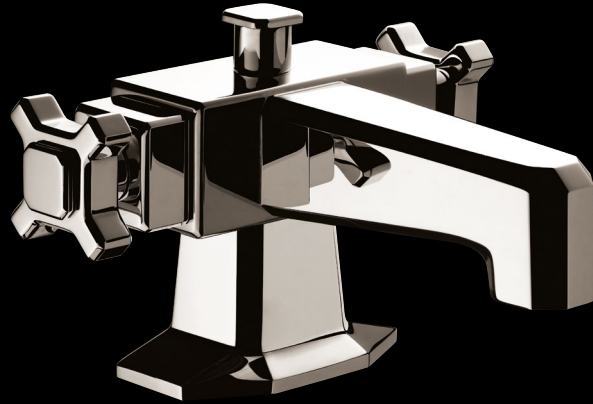

\* inverseur intégré / with integrated diverter

Bec bain droit mural  
*Wall-mounted tub spout*

	A	B
A / D4-B9-00	220	32
A / D6-B9-00	250	32

~ **Art Déco**

~ Robinetterie  
Bain

~ *Bath Tap*

Monotrou de bain  
*Single hole bath mixer*