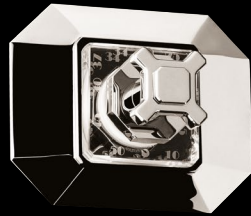

~ **Art Déco**

~ Configuration
Douche

~ Shower
Configuration

» 11