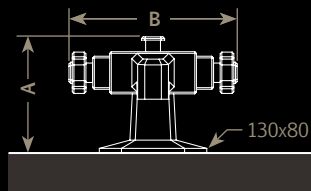

A	B	C	D
A / 00-B9-00	140	203	220	65