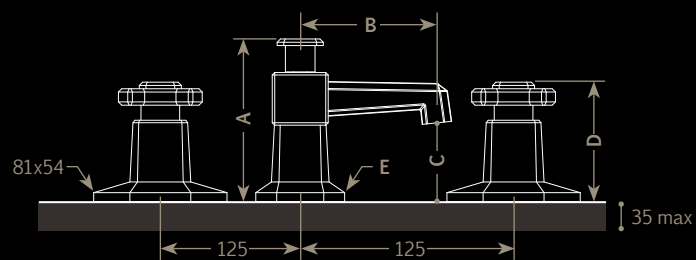

~ **Art Déco**≈ Robinetterie  
Lavabo≈ *Basin Tap*

Robinet simple sur plan  
*Deck-mounted single hole mixer*

	A	B	C
A / A2-00-R1	122	93	48

~ **Art Déco**~ Robinetterie  
Lavabo

~ Basin Tap

Mélangeur 3 trous sur plan, vidage intégré

*Deck-mounted 3-hole mixer,  
with integrated drain*

	A	B	C	D	E
A / D0-E1-P0	99	83	48	73	81x54
A / D1-E1-P0	140	150	71	76	112x72

Monotrou sur plan

*Deck-mounted single hole mixer*

	A	B	C	D	E
A / B4-00-E2*	140	172	150	71	112x72
A / B4-00-E3**	140	172	150	71	112x72

\* avec vidage intégré / with integrated drain

\*\*sans vidage / without integrated drain

VOLEVATCH  
ORFÈVRE DU BAIN

Mélangeur 3 trous mural lavabo  
*Wall-mounted 3-hole mixer washbasin*

	A	B	C
A / D1-M1-00	160	150	27