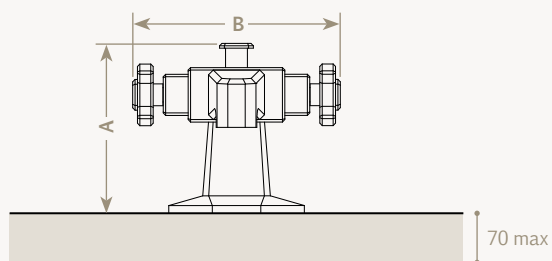

~ **Art Déco**≈ Robinetterie  
Lavabo≈ *Basin Tap*

Robinet simple sur plan  
*Deck-mounted single hole mixer*

	A	B	C
A / A2-00-R1	122	93	48

~ **Art Déco**~ Robinetterie  
Lavabo

~ Basin Tap

Mélangeur 3 trous sur plan, vidage intégré

*Deck-mounted 3-hole mixer,  
with integrated drain*

	A	B	C	D	E
A / D0-E1-P0	99	83	48	73	81x54
A / D1-E1-P0	140	150	71	76	112x72

Monotrou sur plan

*Deck-mounted single hole mixer*

	A	B	C	D	E
A / B4-00-E2*	140	172	150	71	112x72
A / B4-00-E3**	140	172	150	71	112x72

\* avec vidage intégré / with integrated drain

\*\*sans vidage / without integrated drain

VOLEVATCH  
ORFÈVRE DU BAIN

Mélangeur 3 trous mural lavabo  
*Wall-mounted 3-hole mixer washbasin*

	A	B	C
A / D1-M1-00	160	150	27

## ~ Art Déco

~ Robinetterie  
Bain-Douche

~ Shut-off Valve

Commande de fermeture 3/4" sur plan,  
fermeture standard (droite)

*3/4" deck-mounted shut-off valve,  
standard closing (righthand)*

	A
A / RP-00-P2	80