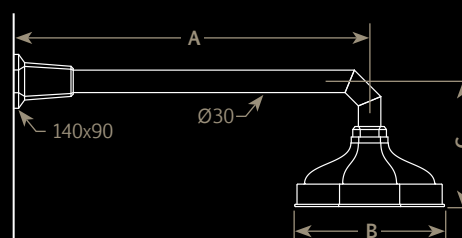

A	B	C
A / 00-00-02	475	200	167