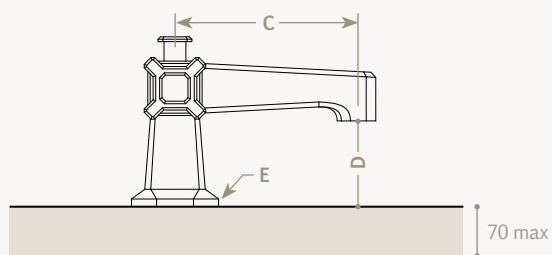

~ **Art Déco**≈ Robinetterie  
Lavabo≈ *Basin Tap*

Robinet simple sur plan  
*Deck-mounted single hole mixer*

	A	B	C
A / A2-00-R1	122	93	48

~ **Art Déco**~ Robinetterie  
Lavabo

~ Basin Tap

Mélangeur 3 trous sur plan, vidage intégré

*Deck-mounted 3-hole mixer,  
with integrated drain*

	A	B	C	D	E
A / D0-E1-P0	99	83	48	73	81x54
A / D1-E1-P0	140	150	71	76	112x72

Monotrou sur plan

*Deck-mounted single hole mixer*

	A	B	C	D	E
A / B4-00-E2*	140	172	150	71	112x72
A / B4-00-E3**	140	172	150	71	112x72

\* avec vidage intégré / with integrated drain

\*\*sans vidage / without integrated drain

VOLEVATCH  
ORFÈVRE DU BAIN

Mélangeur 3 trous mural lavabo  
*Wall-mounted 3-hole mixer washbasin*

	A	B	C
A / D1-M1-00	160	150	27

## ~ Art Déco

~ Robinetterie  
Bain-Douche

~ Shut-off Valve

Commande de fermeture 3/4" sur plan,  
fermeture standard (droite)

*3/4" deck-mounted shut-off valve,  
standard closing (righthand)*

	A
A / RP-00-P2	80