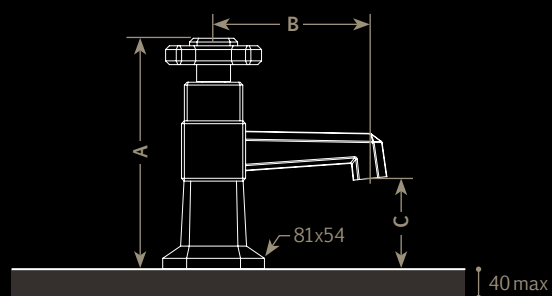

~ **Art Déco**≈ Robinetterie  
Lavabo≈ *Basin Tap*

Robinet simple sur plan  
*Deck-mounted single hole mixer*

	A	B	C
A / A2-00-R1	122	93	48

~ **Art Déco**~ Robinetterie  
Lavabo

~ Basin Tap

Mélangeur 3 trous sur plan, vidage intégré

*Deck-mounted 3-hole mixer,  
with integrated drain*

	A	B	C	D	E
A / D0-E1-P0	99	83	48	73	81x54
A / D1-E1-P0	140	150	71	76	112x72

Monotrou sur plan

*Deck-mounted single hole mixer*

	A	B	C	D	E
A / B4-00-E2*	140	172	150	71	112x72
A / B4-00-E3**	140	172	150	71	112x72