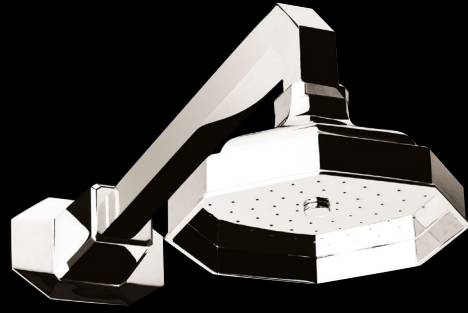

~ **Art Déco**

~ Configuration
Douche

~ Shower
Configuration

» 16