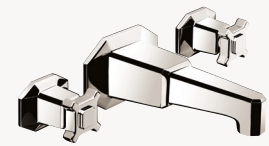

~ Art Déco

≈ Douchette

≈ Handshower

Douchette sur plan  
*Deck-mounted handshower*

	A	B	C
A / DT-00-01	278	74	2000

Douchette murale avec flexible  
*Wall-mounted handshower*

	A	B	C
A / DT-00-02	245	118	1500
A / DT-00-03	245	118	2000

~ Art Déco

≈ Résumé

≈ Summary

Résumé des pièces les plus caractéristiques de la collection

Summary of the most characteristic pieces of the collection

A / A2-00-R1  
» 4

A / D1-E1-P0  
» 5

A / B4-00-E3  
» 6